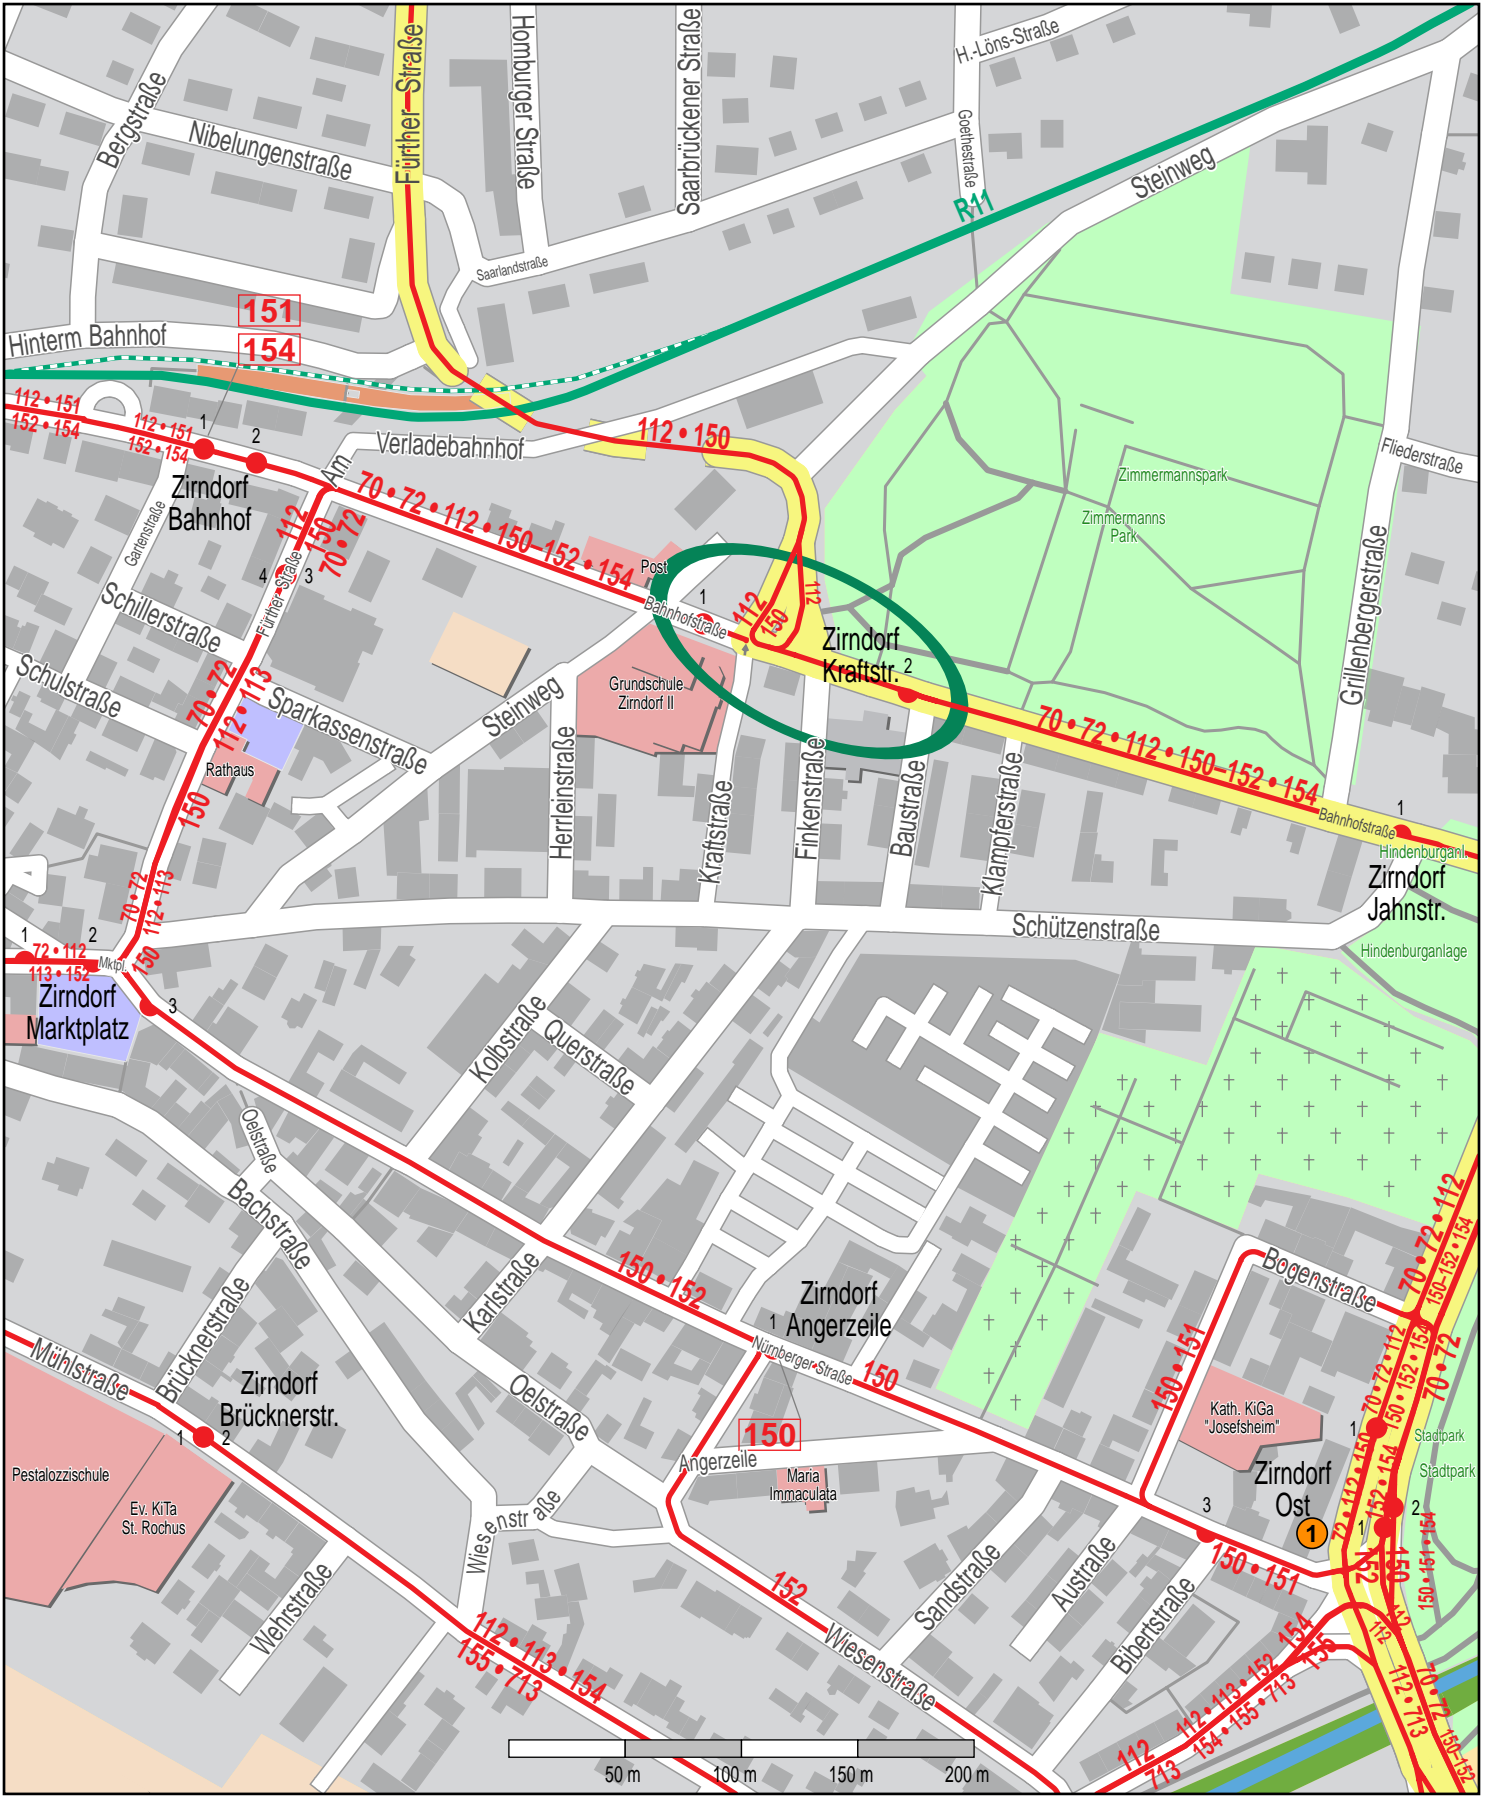

Haltestelle Zirndorf Kraftstr.

© OpenStreetMap Mitwirkende
— Zug
— Bus
❶ VGN-Verkaufsstelle Schreibwaren, Lotto-Toto Nürnberger Straße 4