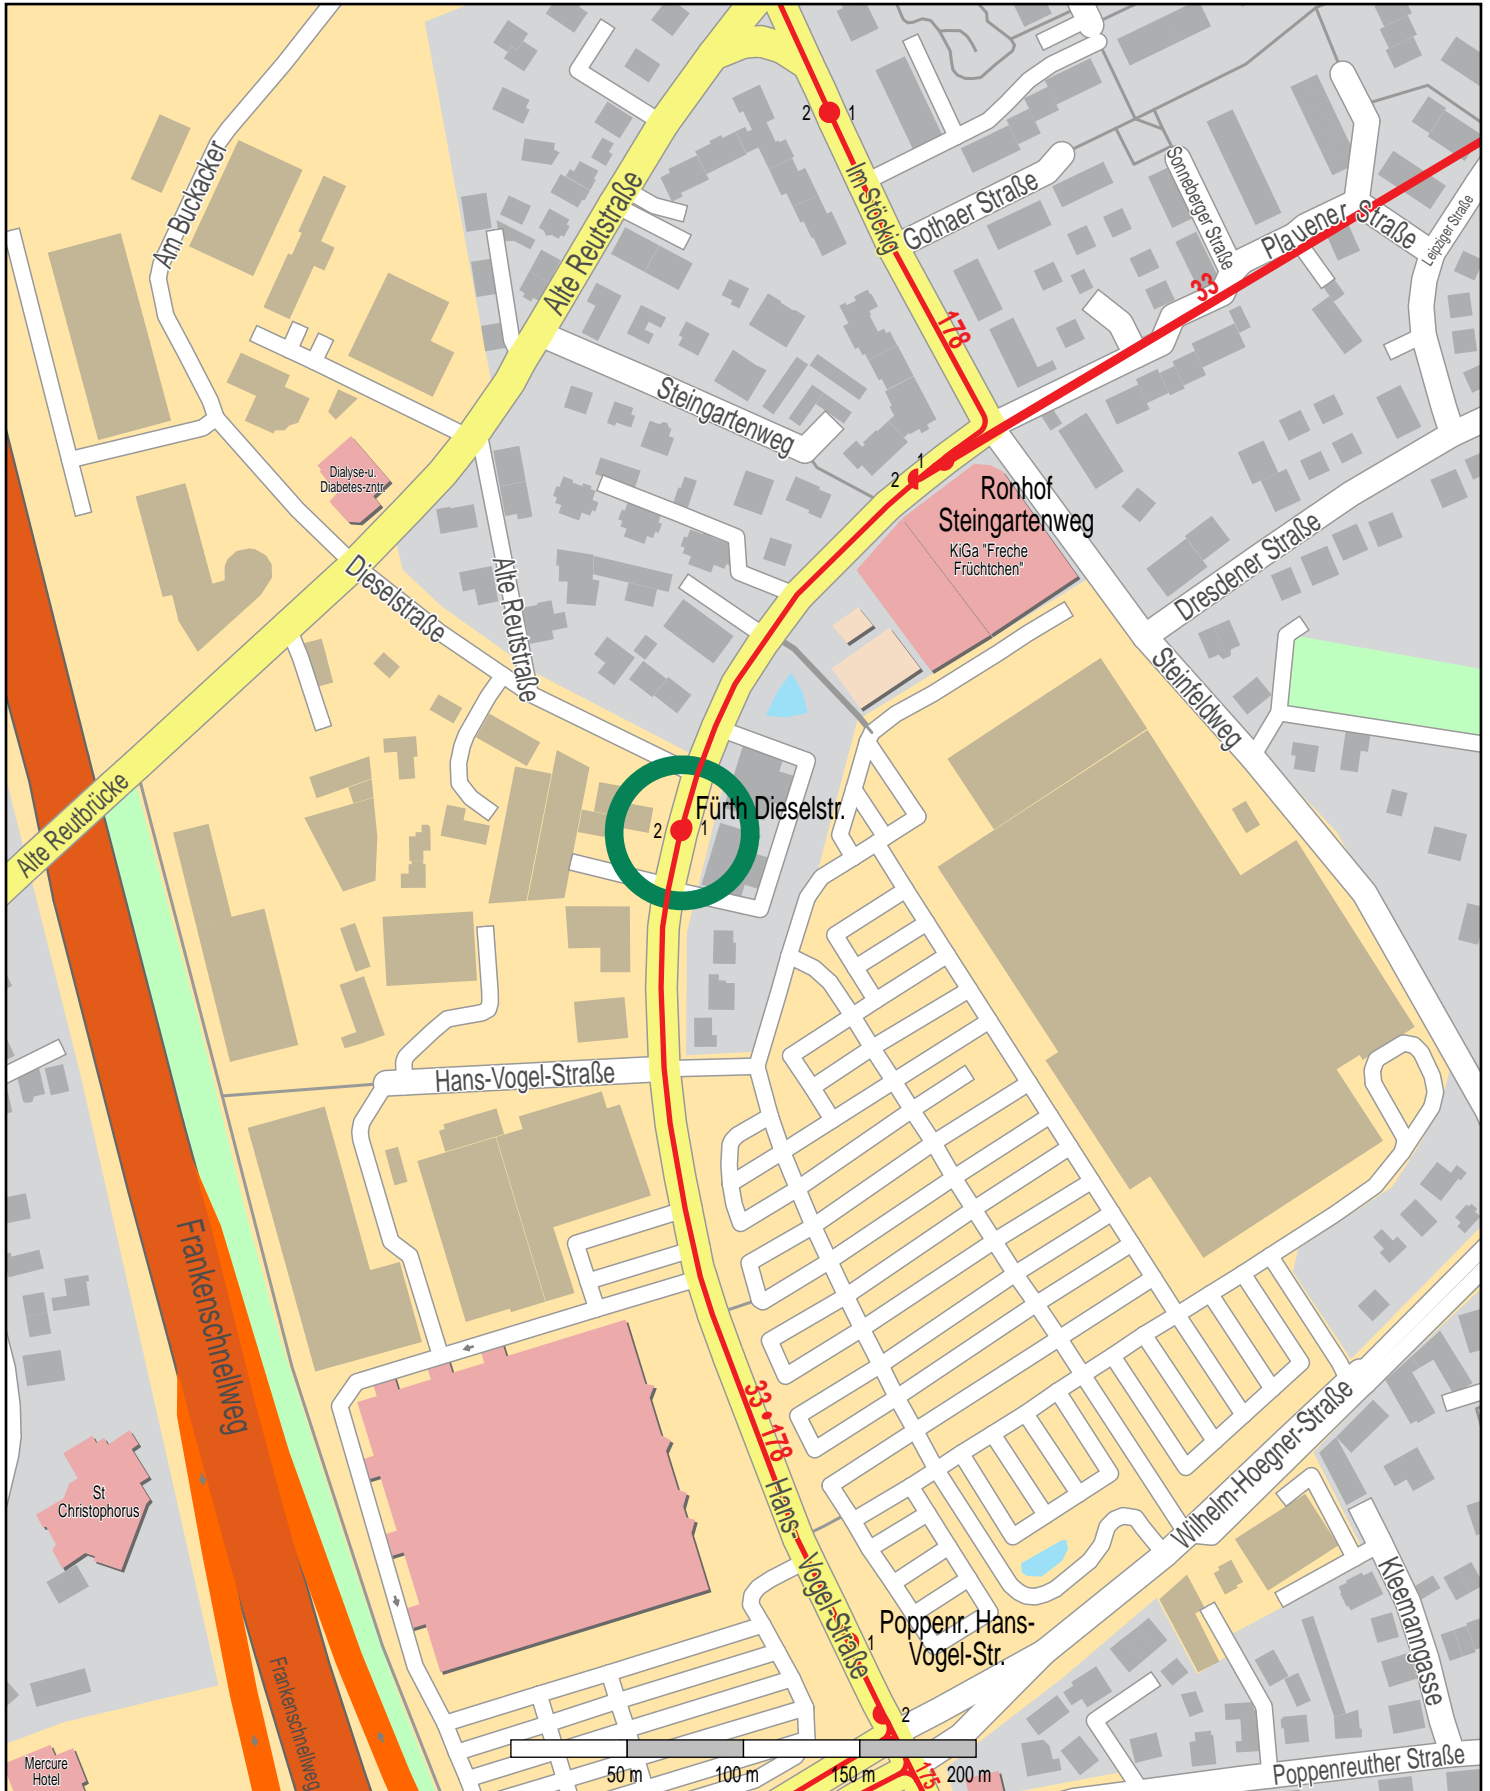

# Haltestelle Fürth Dieselstr.

© OpenStreetMap Mitwirkende  
Bus