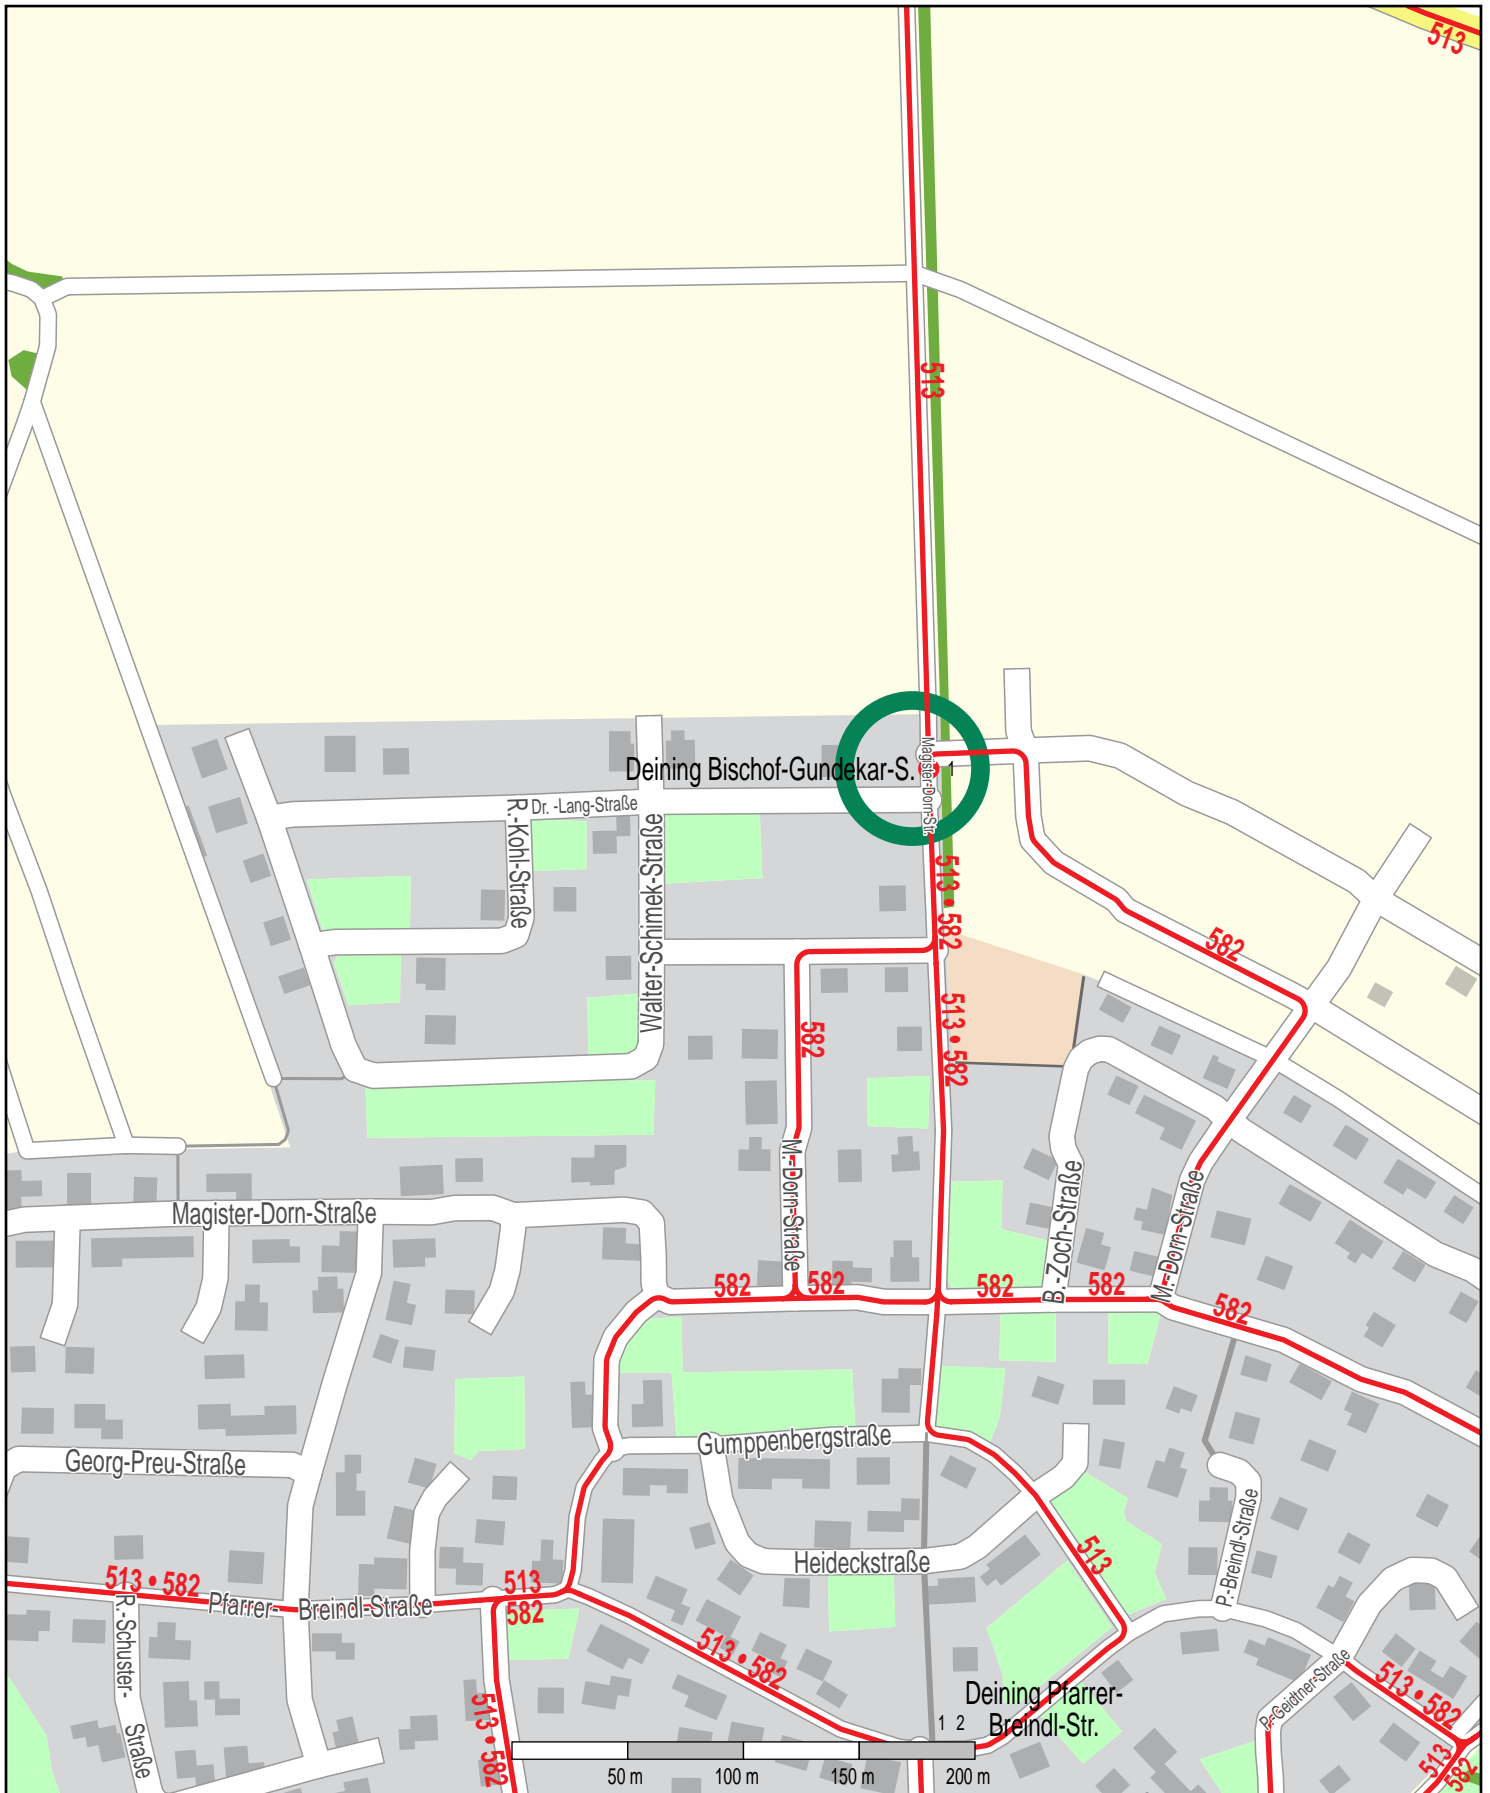

Haltestelle Deining Bischof-Gundekar-S.

© OpenStreetMap-Mitwirkende
Bus