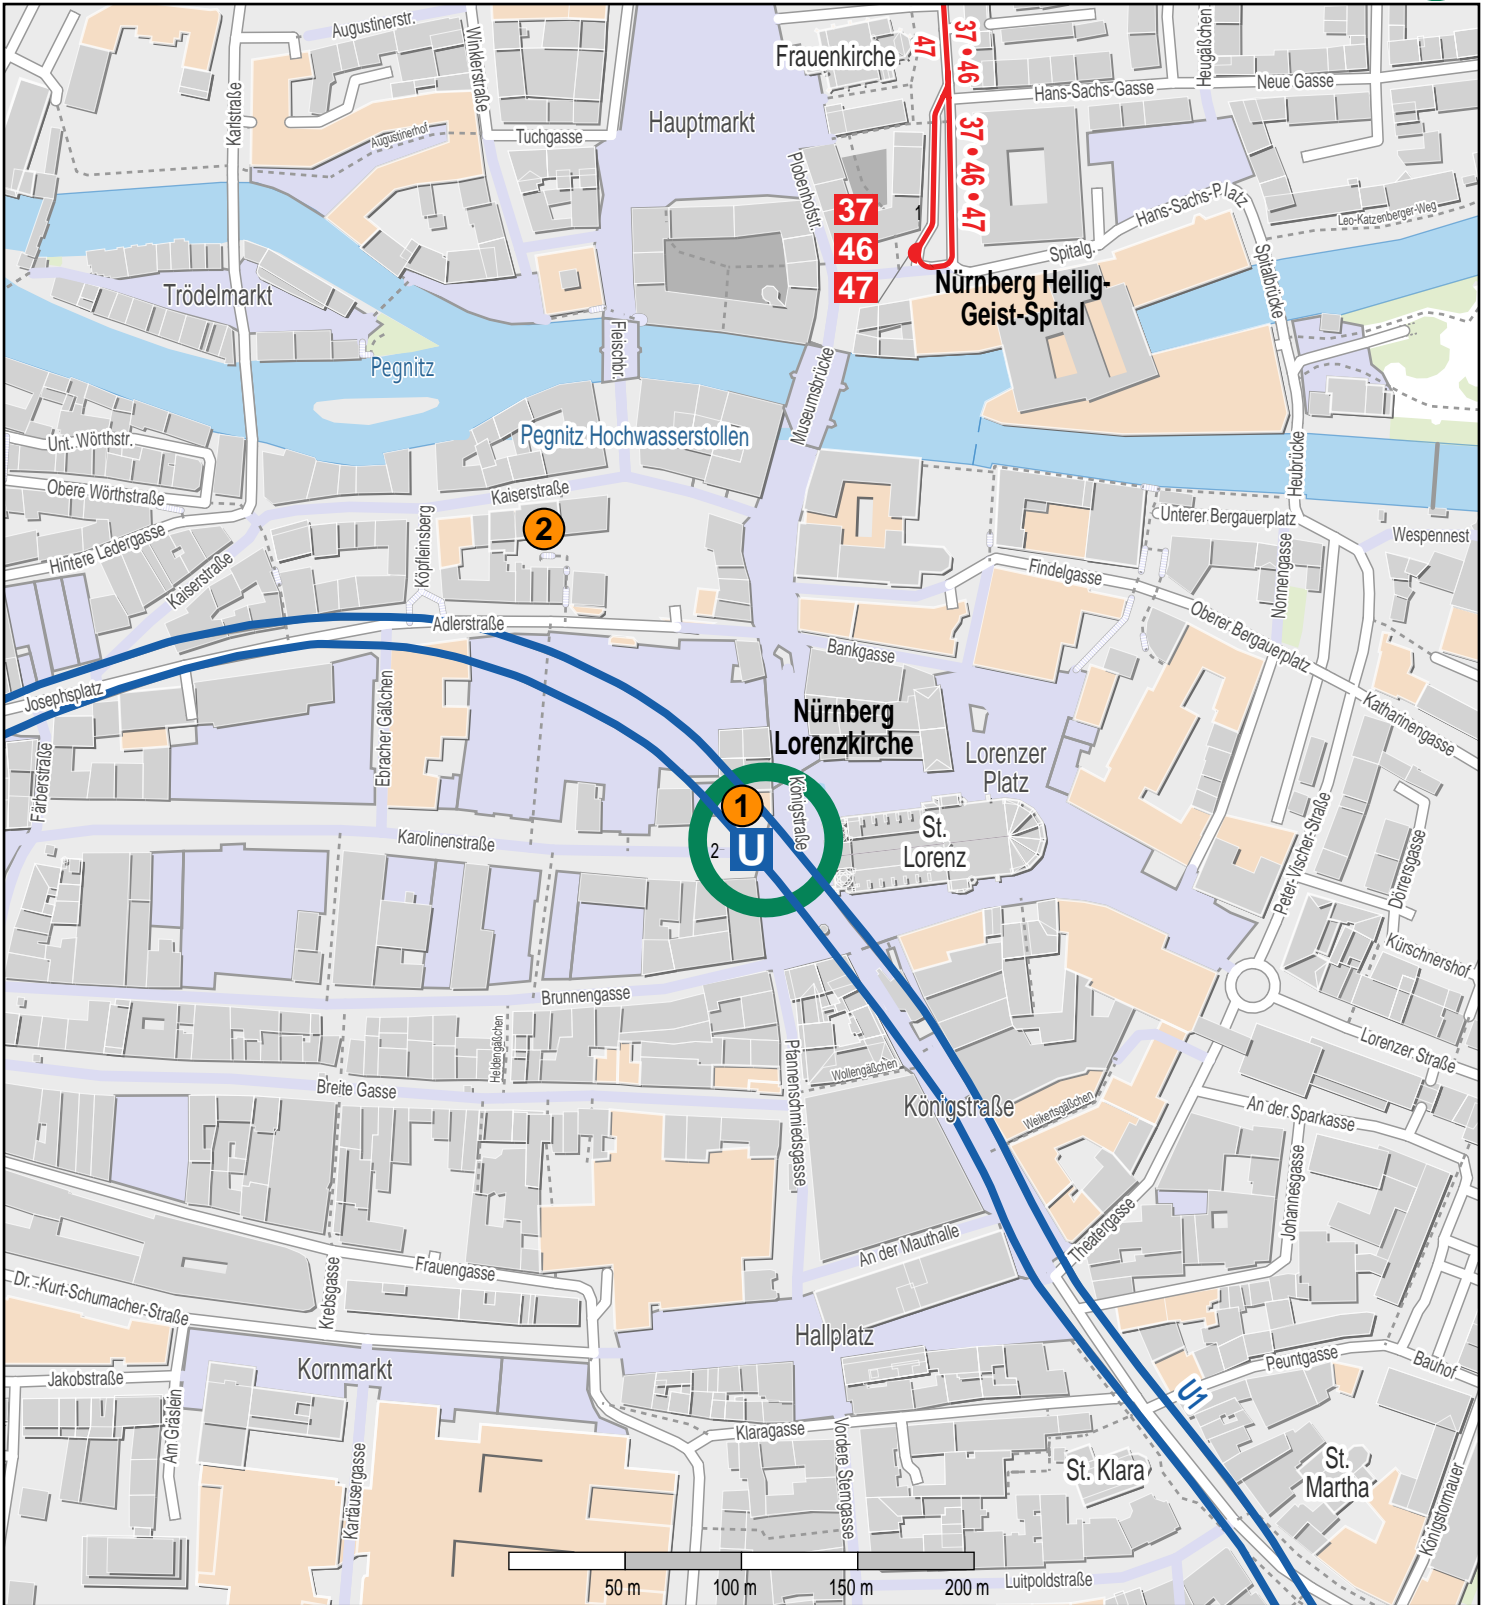

Haltestelle Nürnberg Lorenzkirche

© OpenStreetMap-Mitwirkende

U-Bahn
 Bus

1 VGN-Verkaufsstelle Presse-Shop Ausgang Königstraße

2 VGN-Verkaufsstelle Kiosk U-Bahnhof Lorenzkirche Ausgang Kaiserstraße

Gültig ab: 12.12.2021