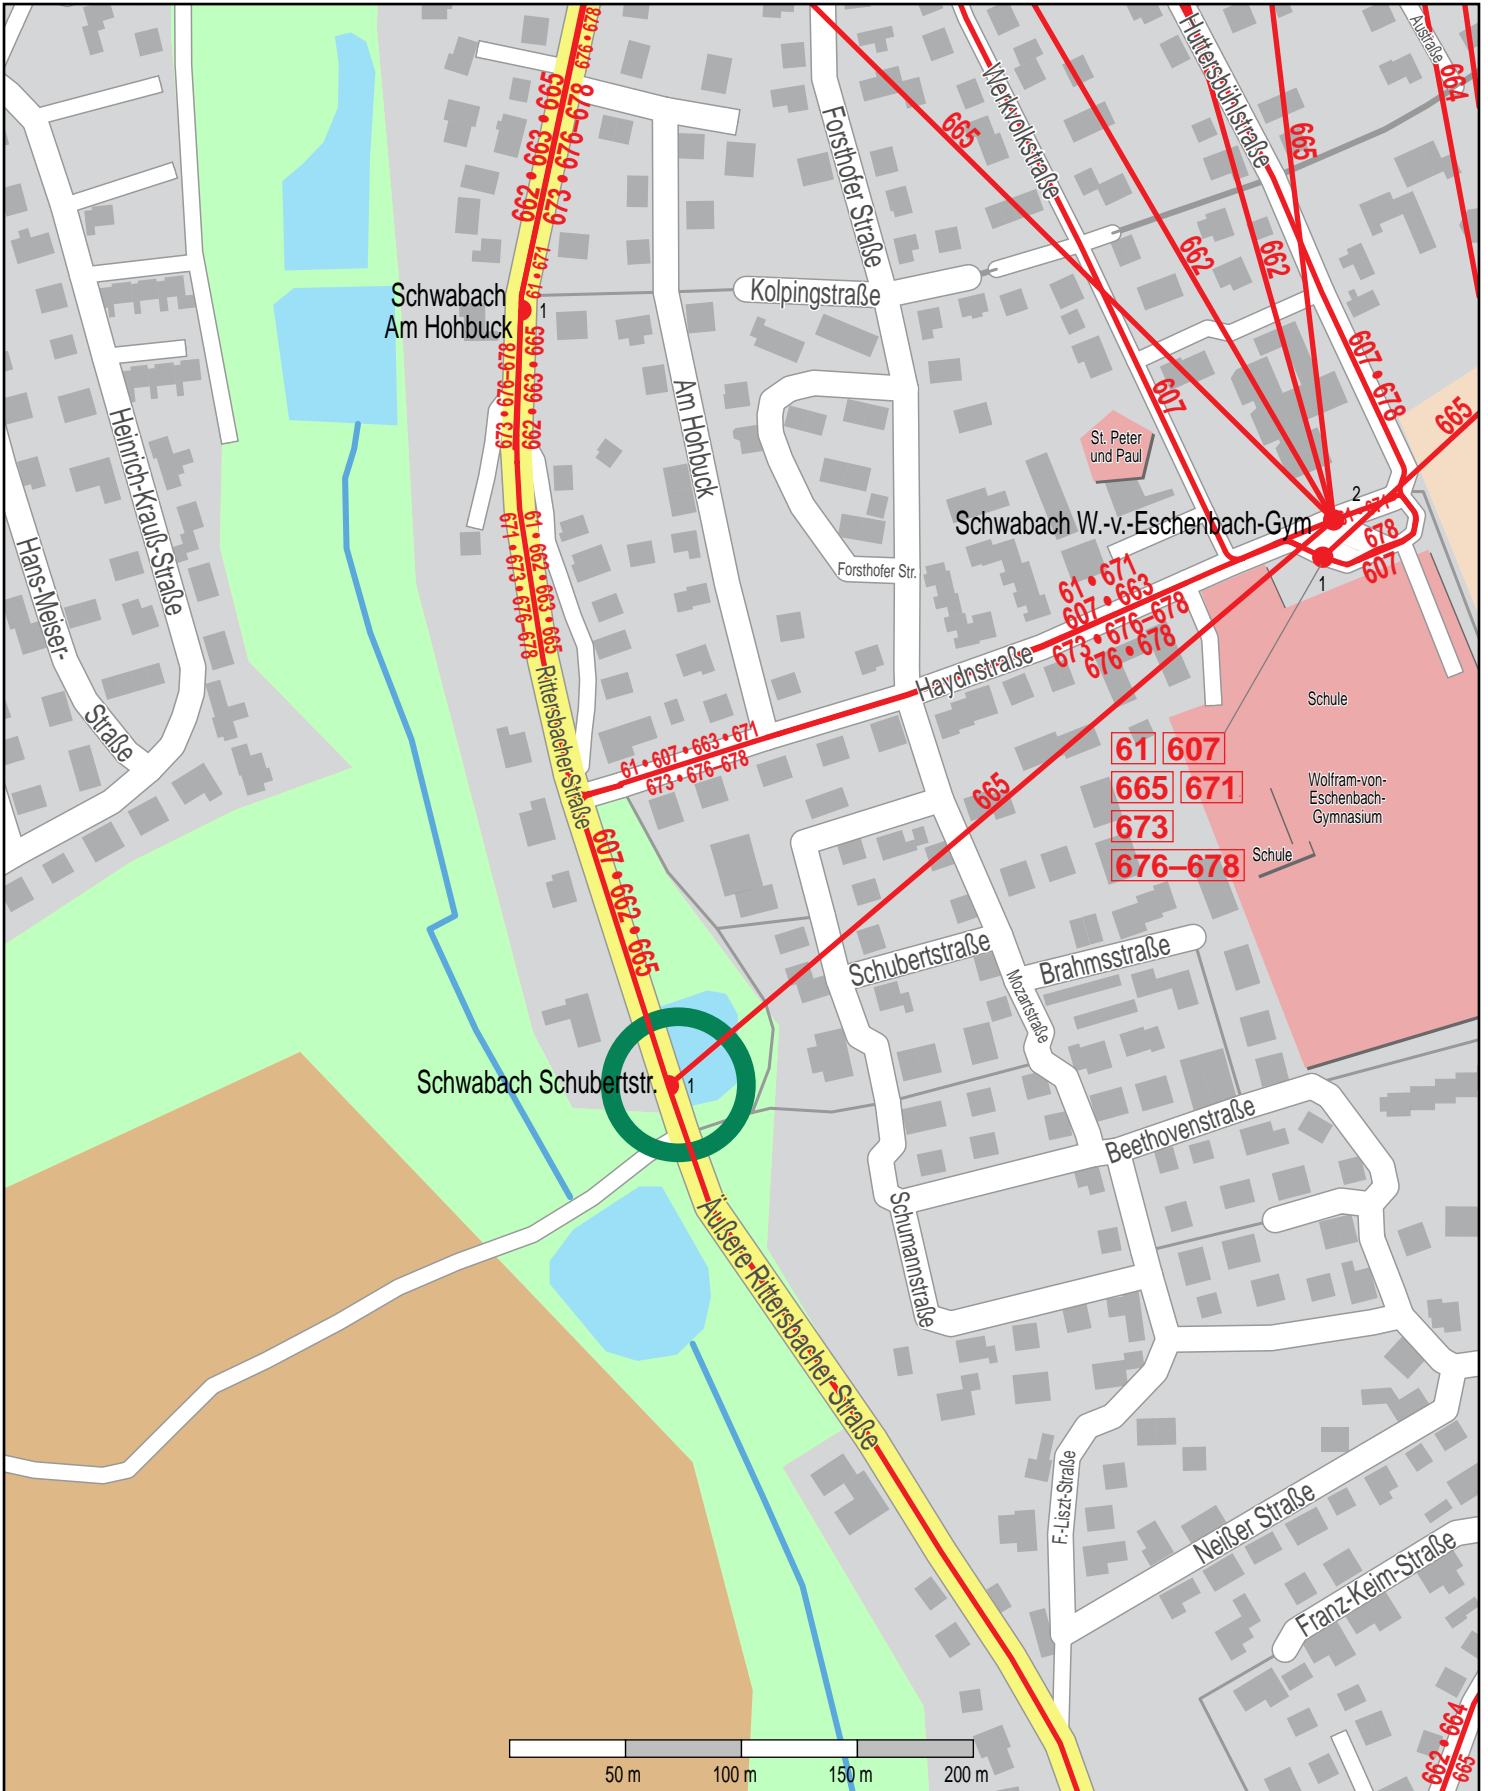

Haltestelle Schwabach Schubertstr.

© OpenStreetMap Mitwirkende
Bus