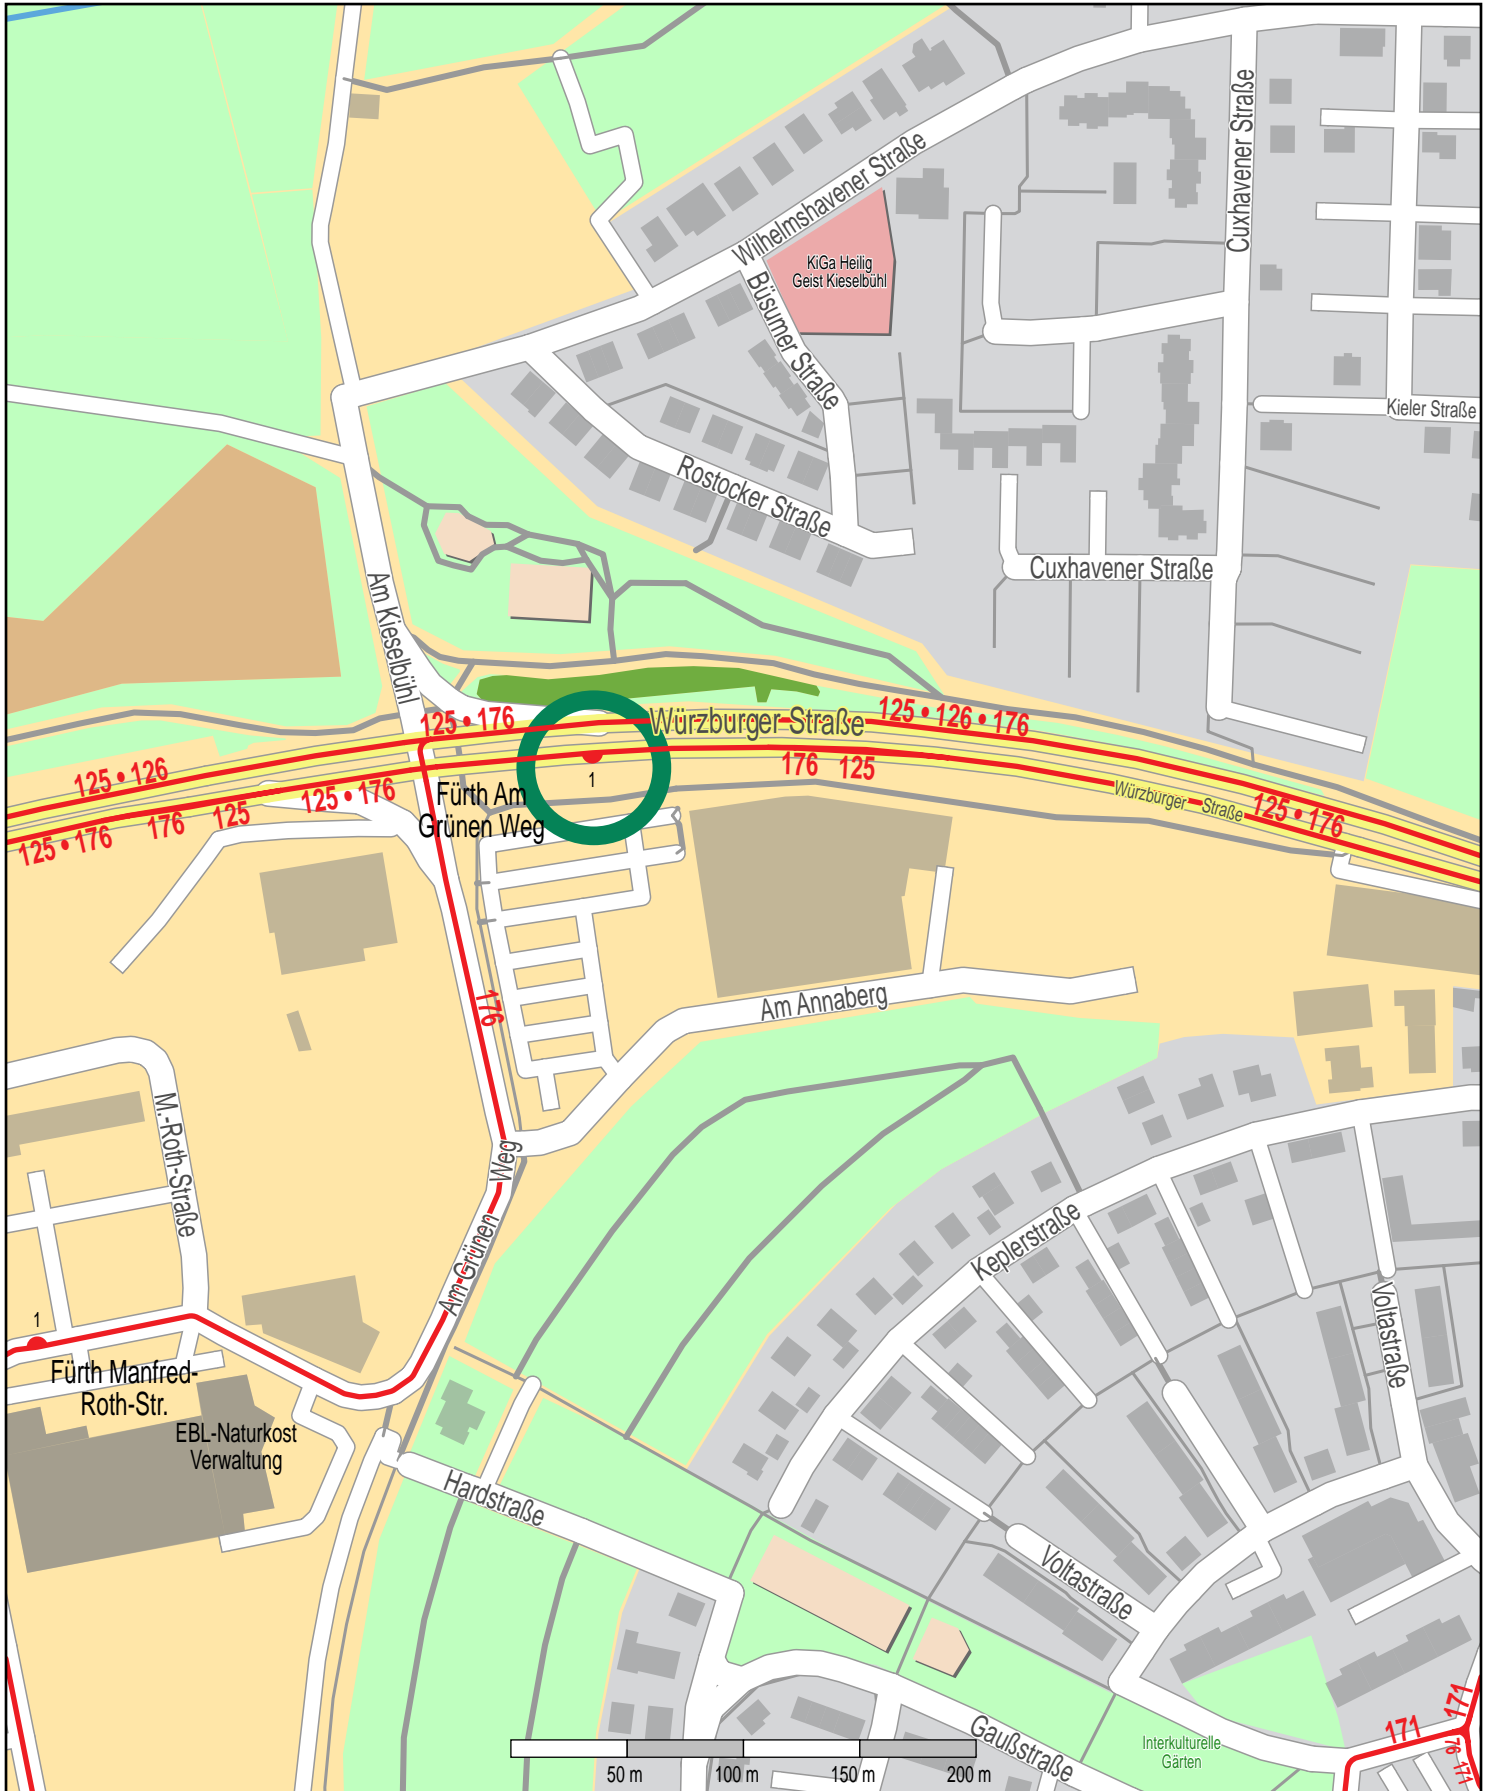

Haltestelle Fürth Am Grünen Weg

© OpenStreetMap Mitwirkende
Bus