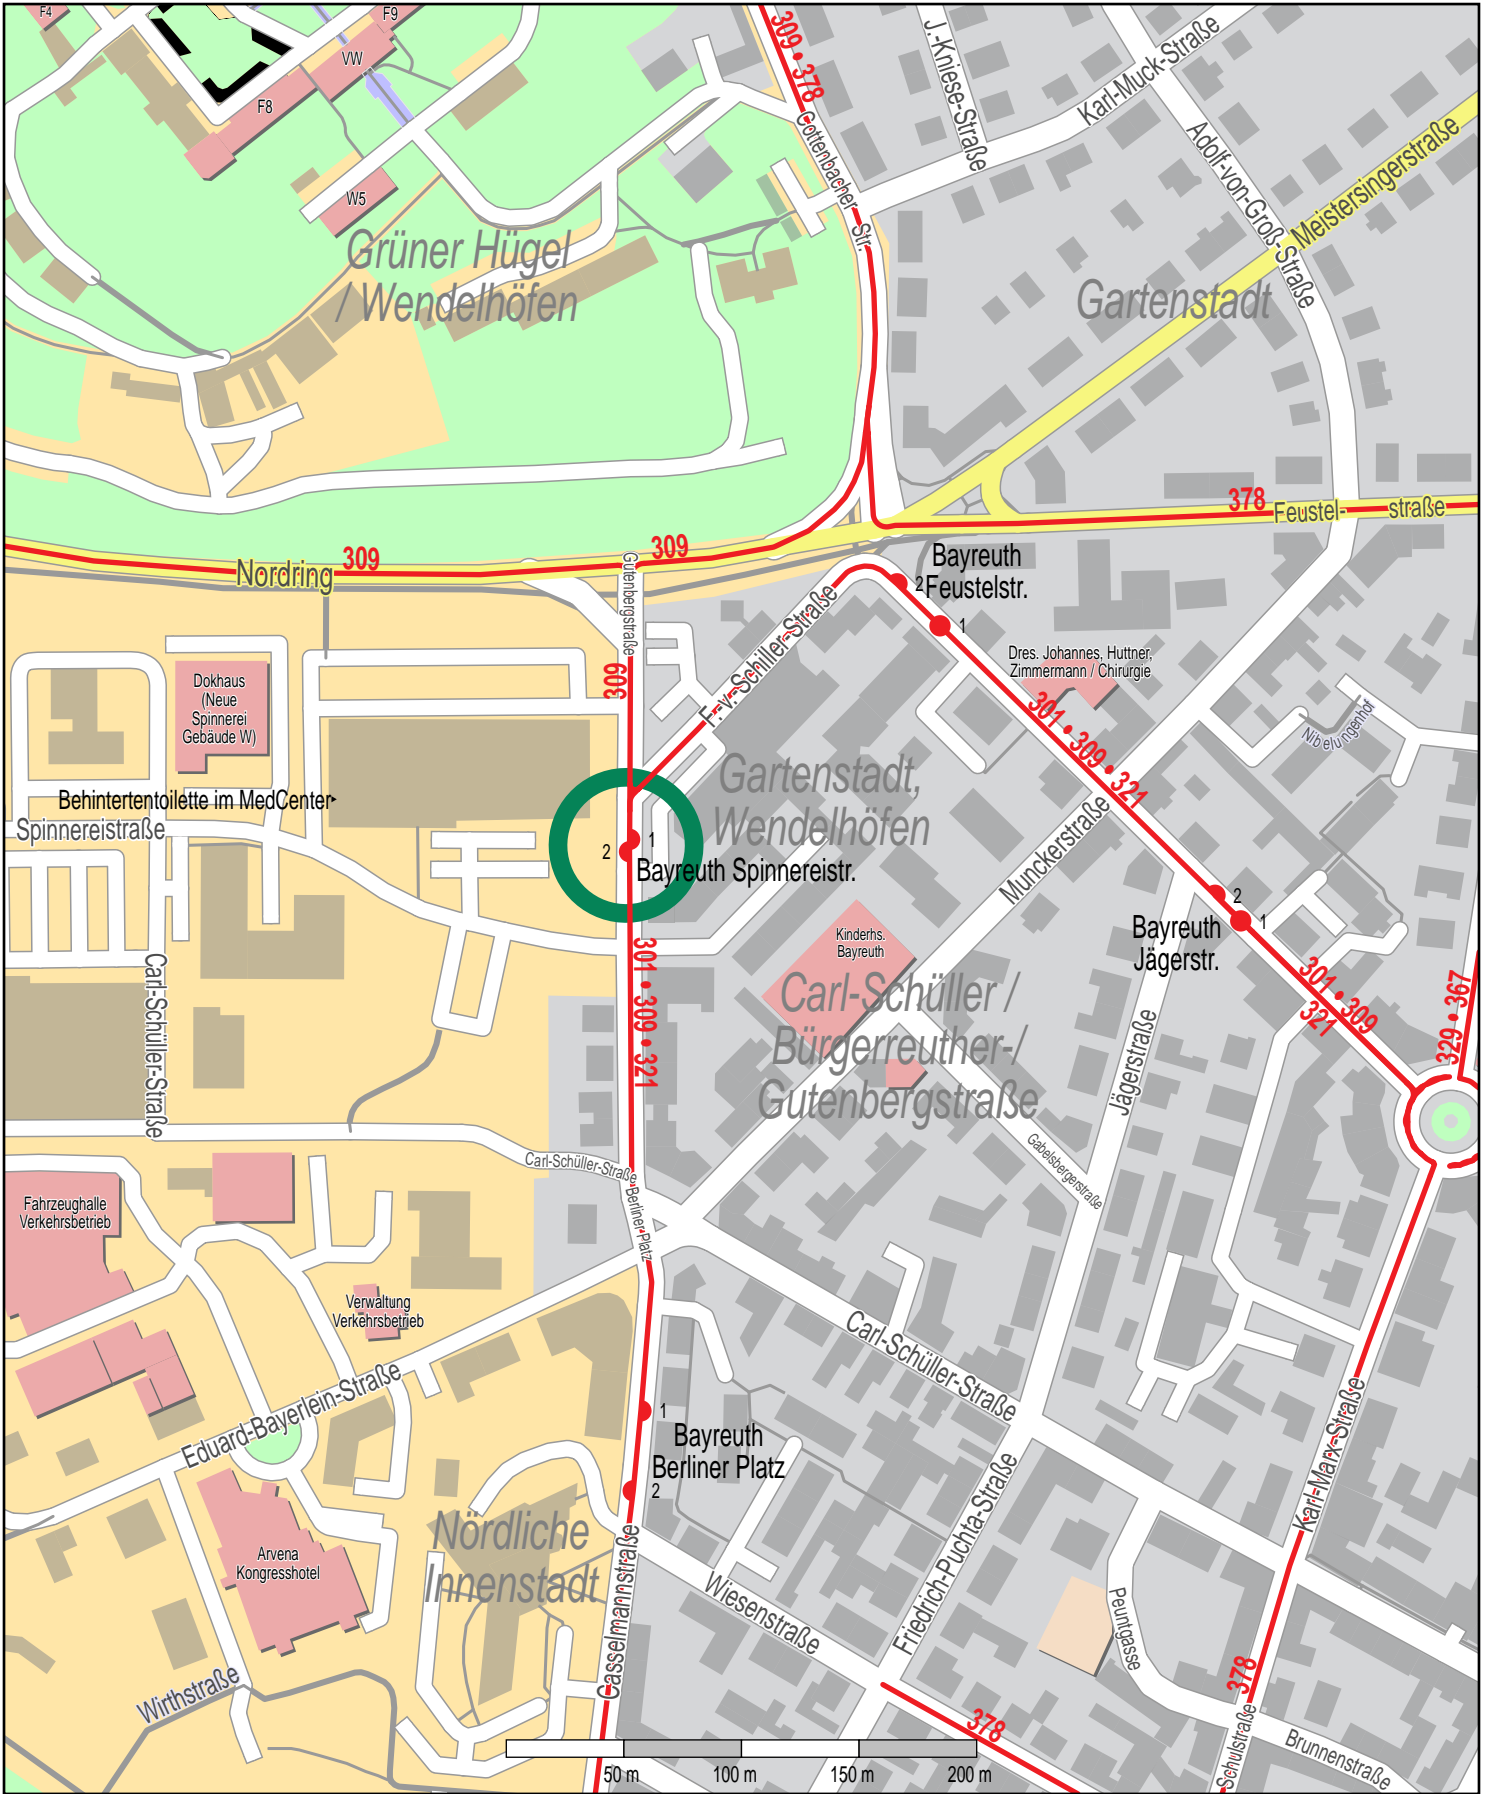

Haltestelle Bayreuth Spinnereistr.

© OpenStreetMap Mitwirkende
Bus