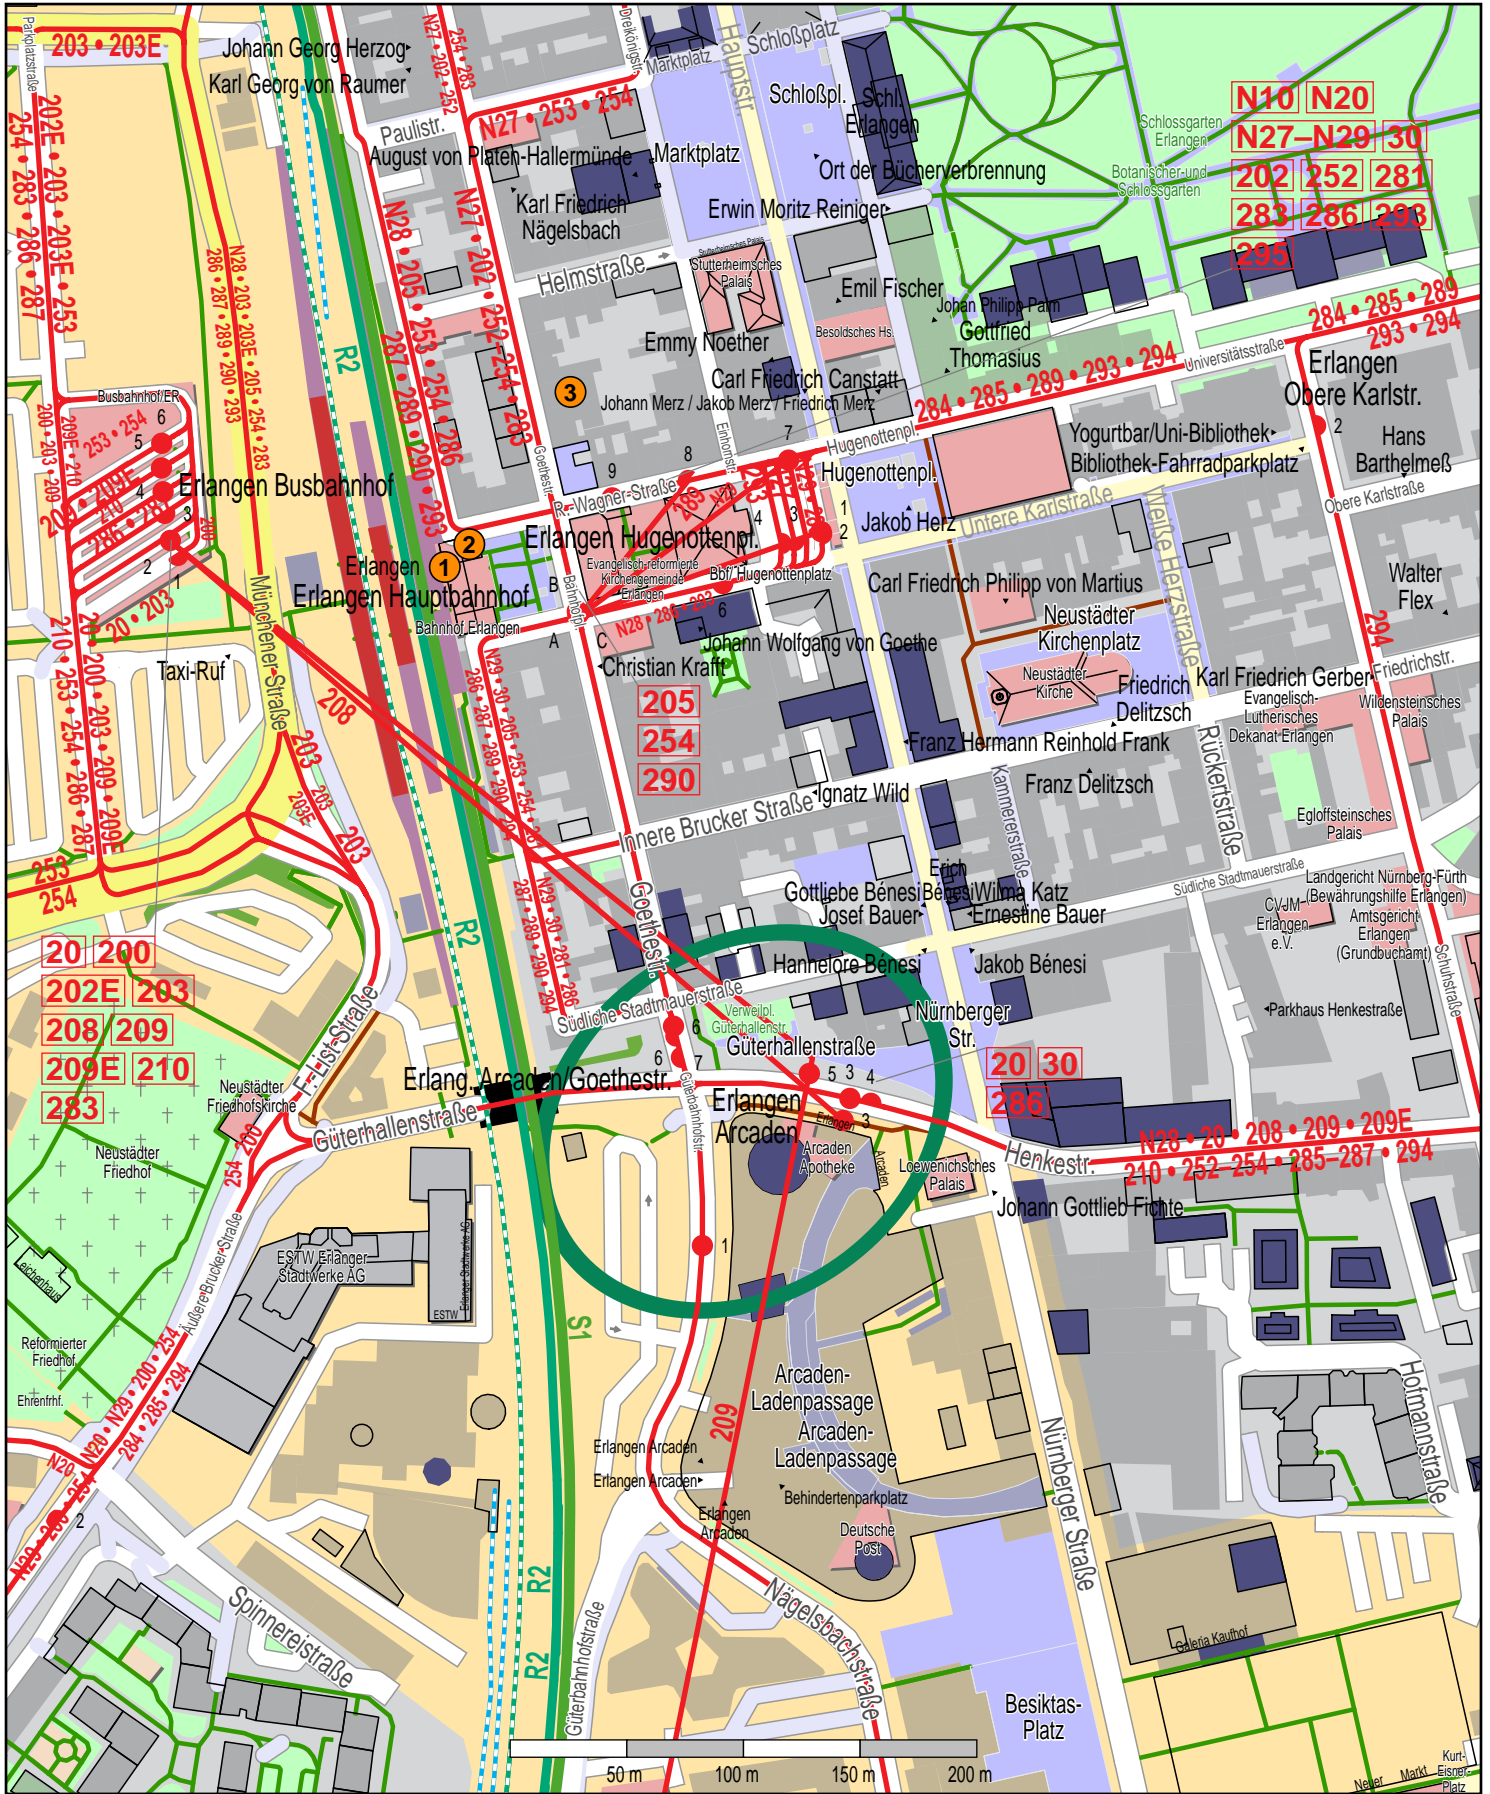

Haltestelle Erlangen Arcaden

© OpenStreetMap-Mitwirkende

- Zug
- S-Bahn
- Bus

- 1** VGN-Verkaufsstelle Omnibusverkehr Franken GmbH Verkaufsbüro Erlangen Bahnhofplatz
Mo-Do: 8:00-15:00 Uhr/ Fr: 8:00-12:00 Uhr
- 2** VGN-Verkaufsstelle DB Reisezentrum Erlangen Bahnhofplatz 1
Mo-Fr: 7:30-19:00 Uhr/ Sa: 8:15-15:00 Uhr/ So u. Feiertag: 09:15-15:00 Uhr
- 3** VGN-Verkaufsstelle Kundenbüro ESTW Stadtbus Goethestr. 21a
Mo-Fr: 9:00-18:00 Uhr