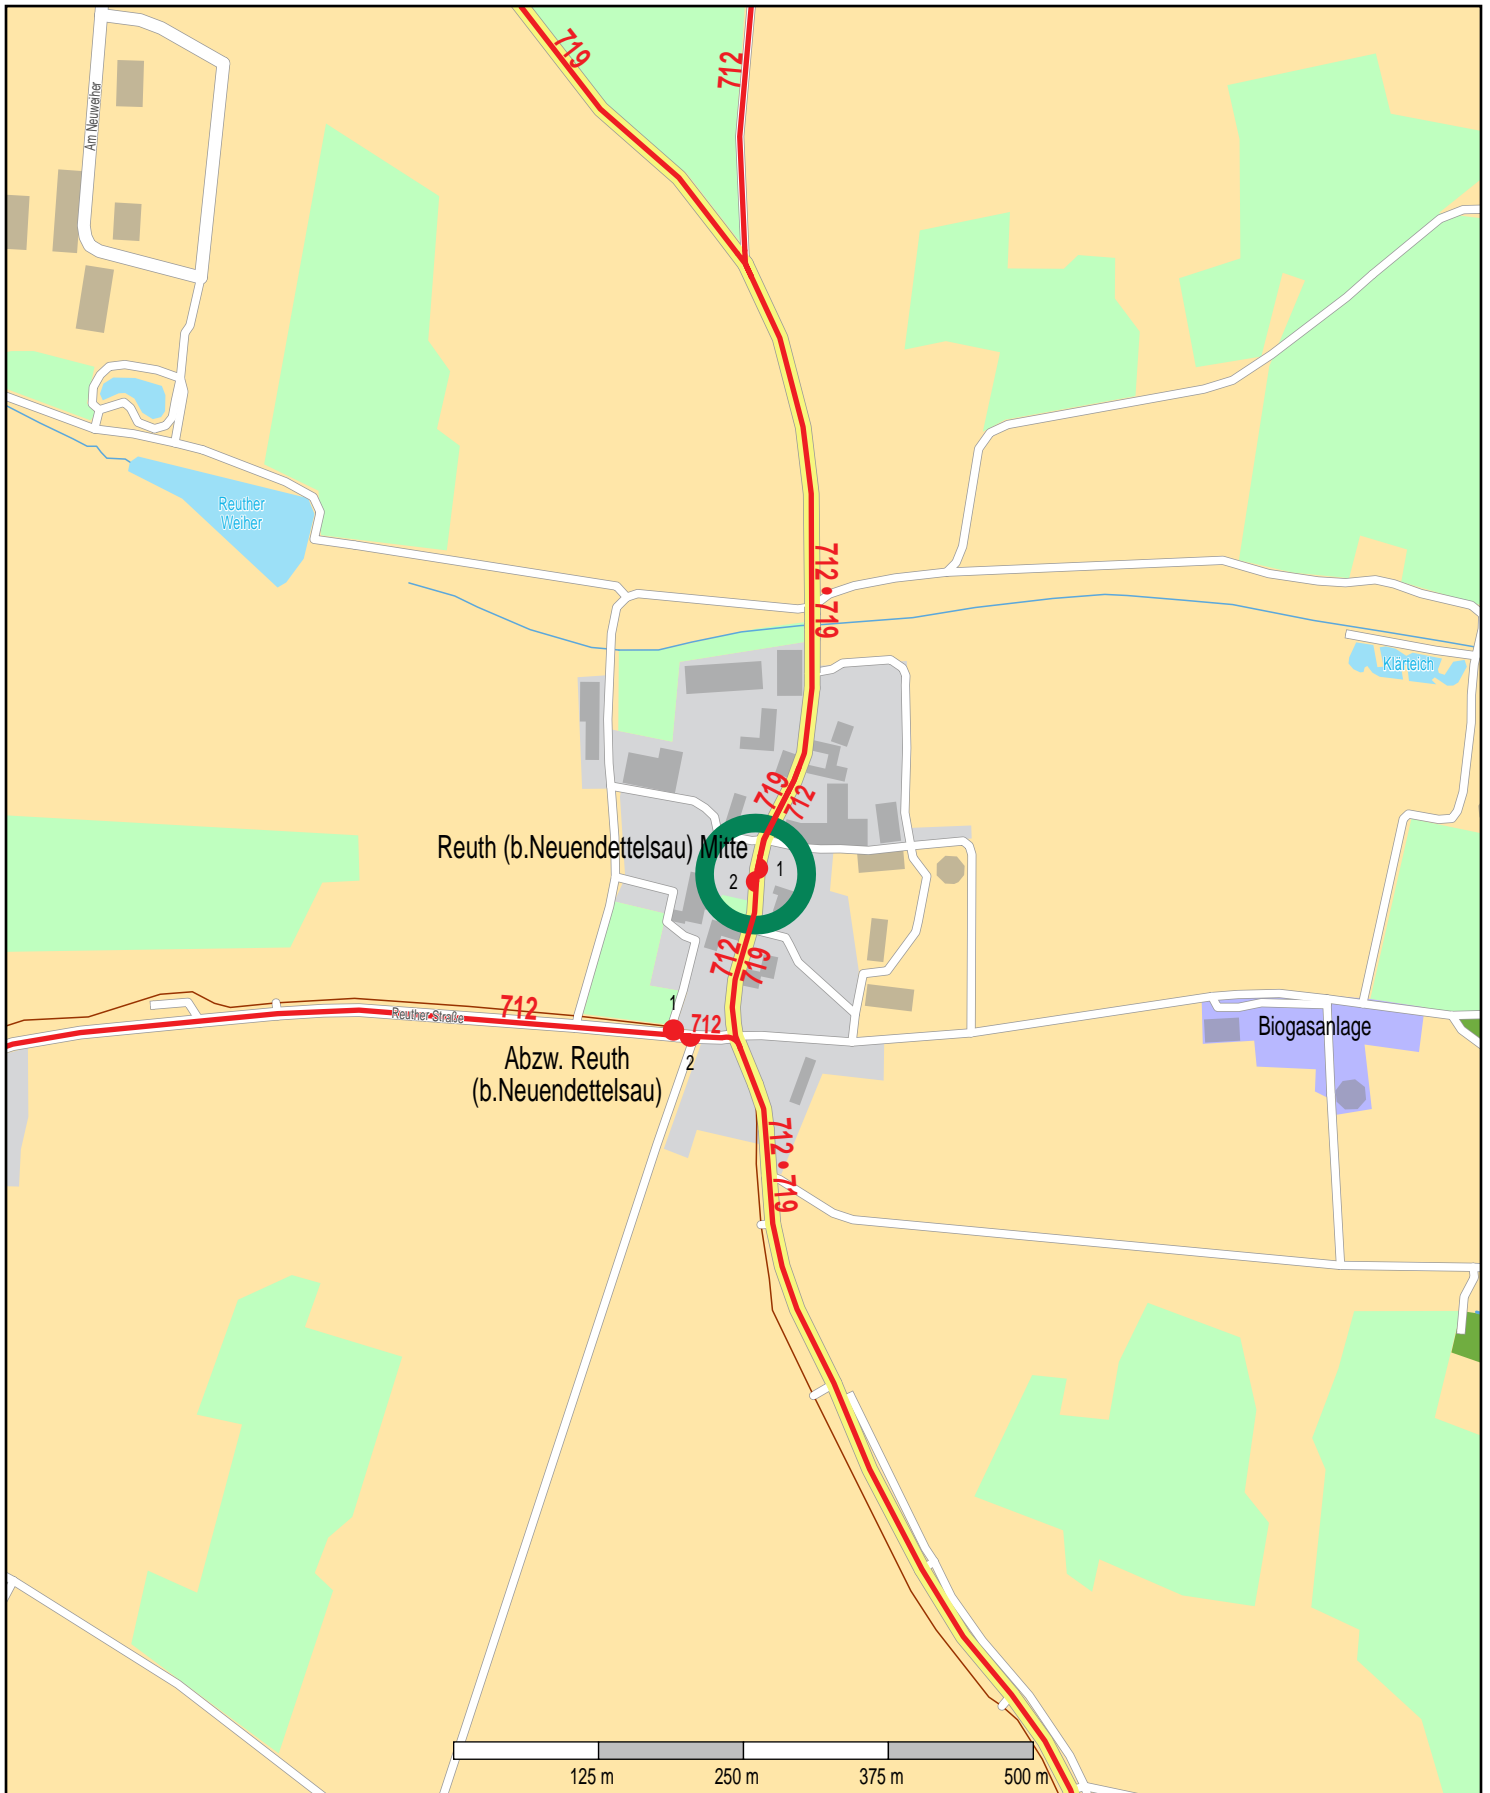

Haltestelle Reuth (b.Neuendettelsau) Mitte

© OpenStreetMap Mitwirkende
Bus