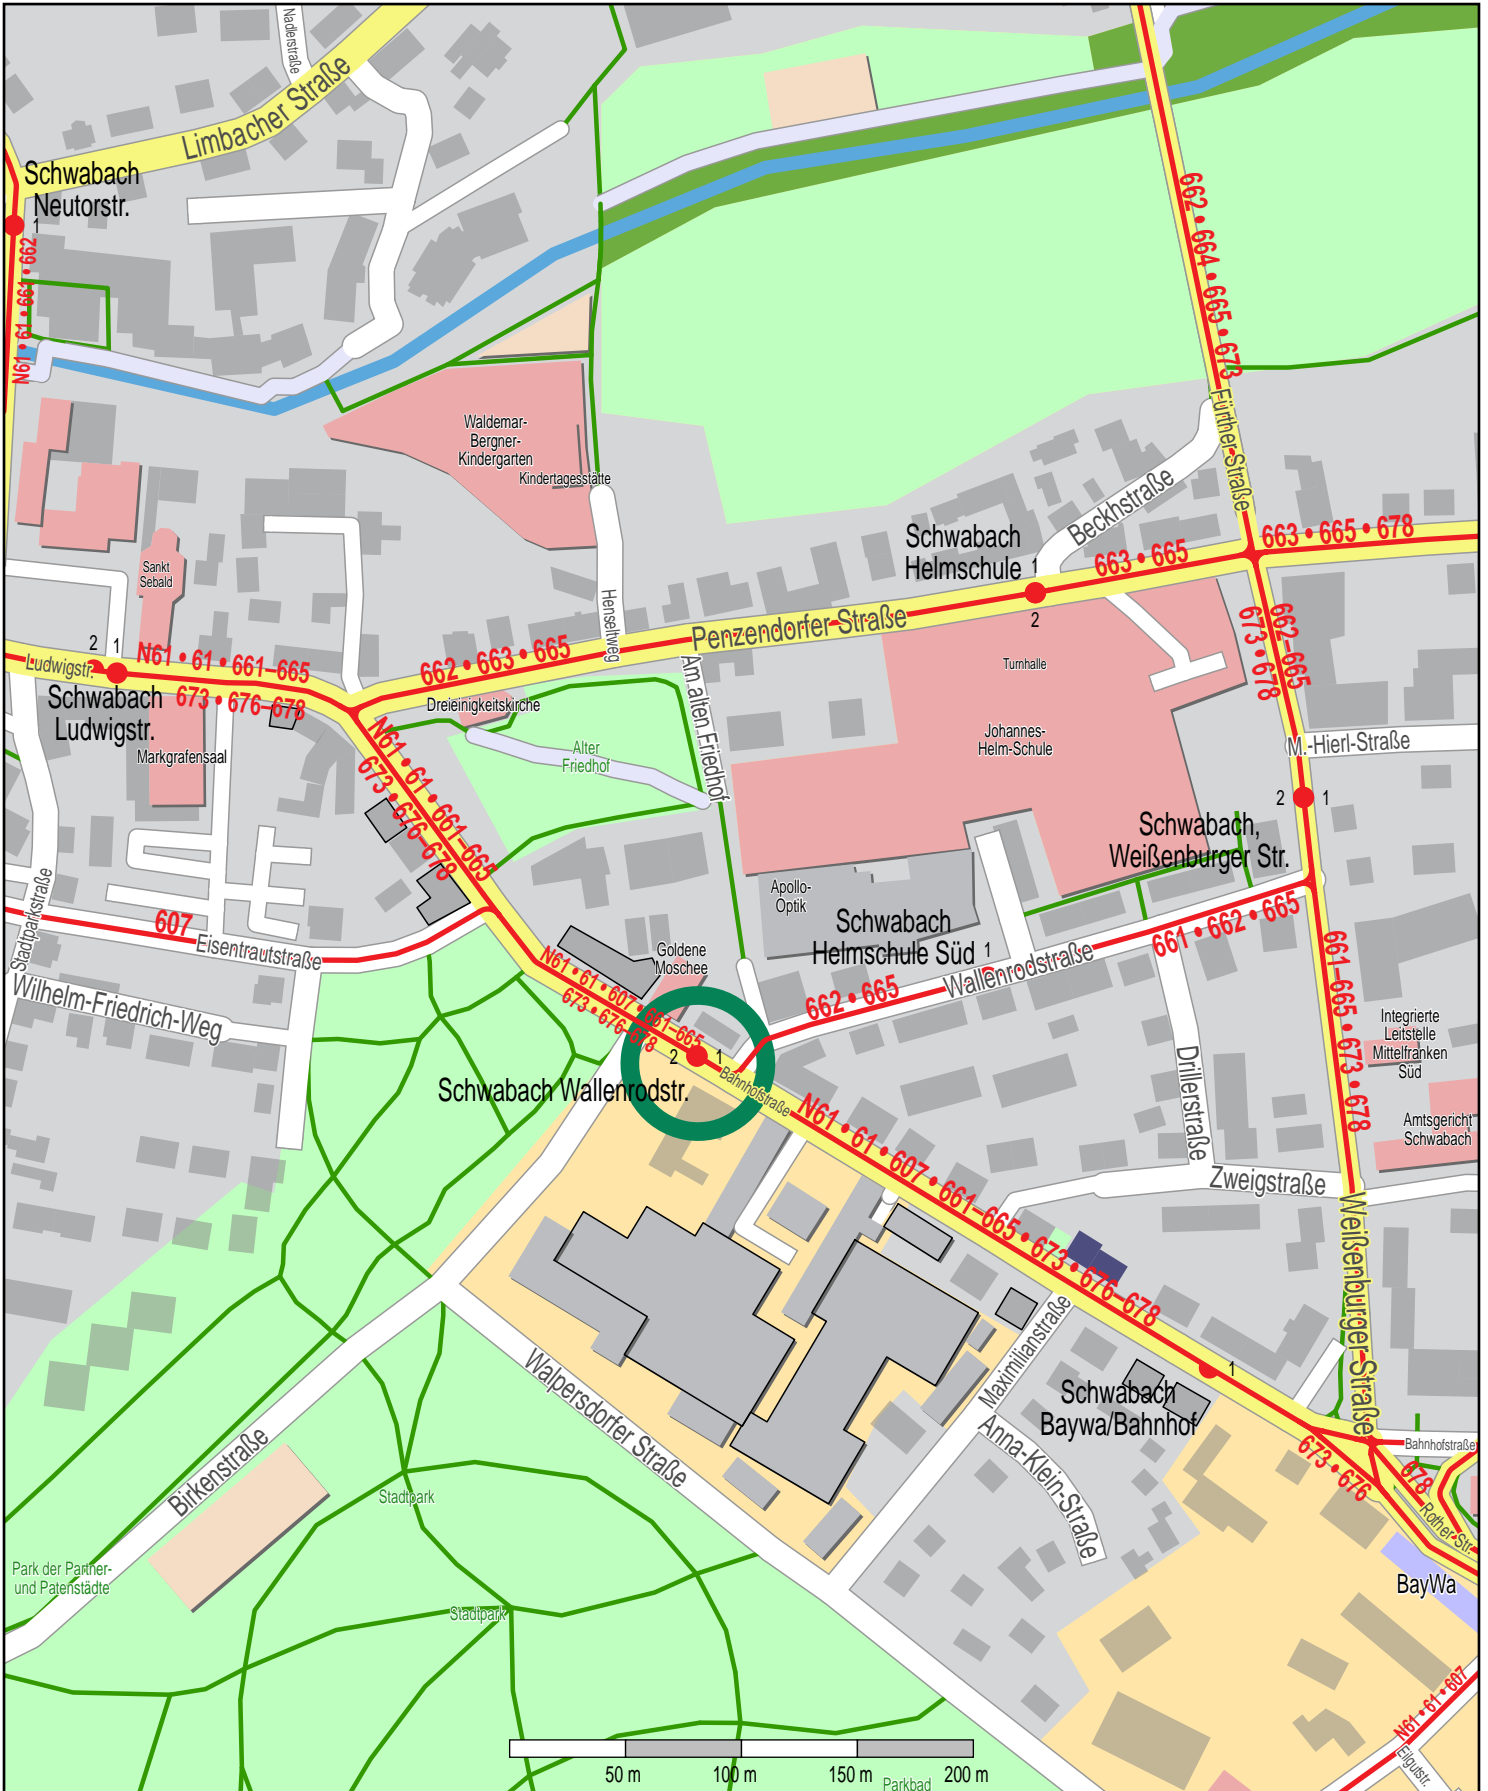

# Haltestelle Schwabach Wallenrodstr.

© OpenStreetMap-Mitwirkende  
Bus