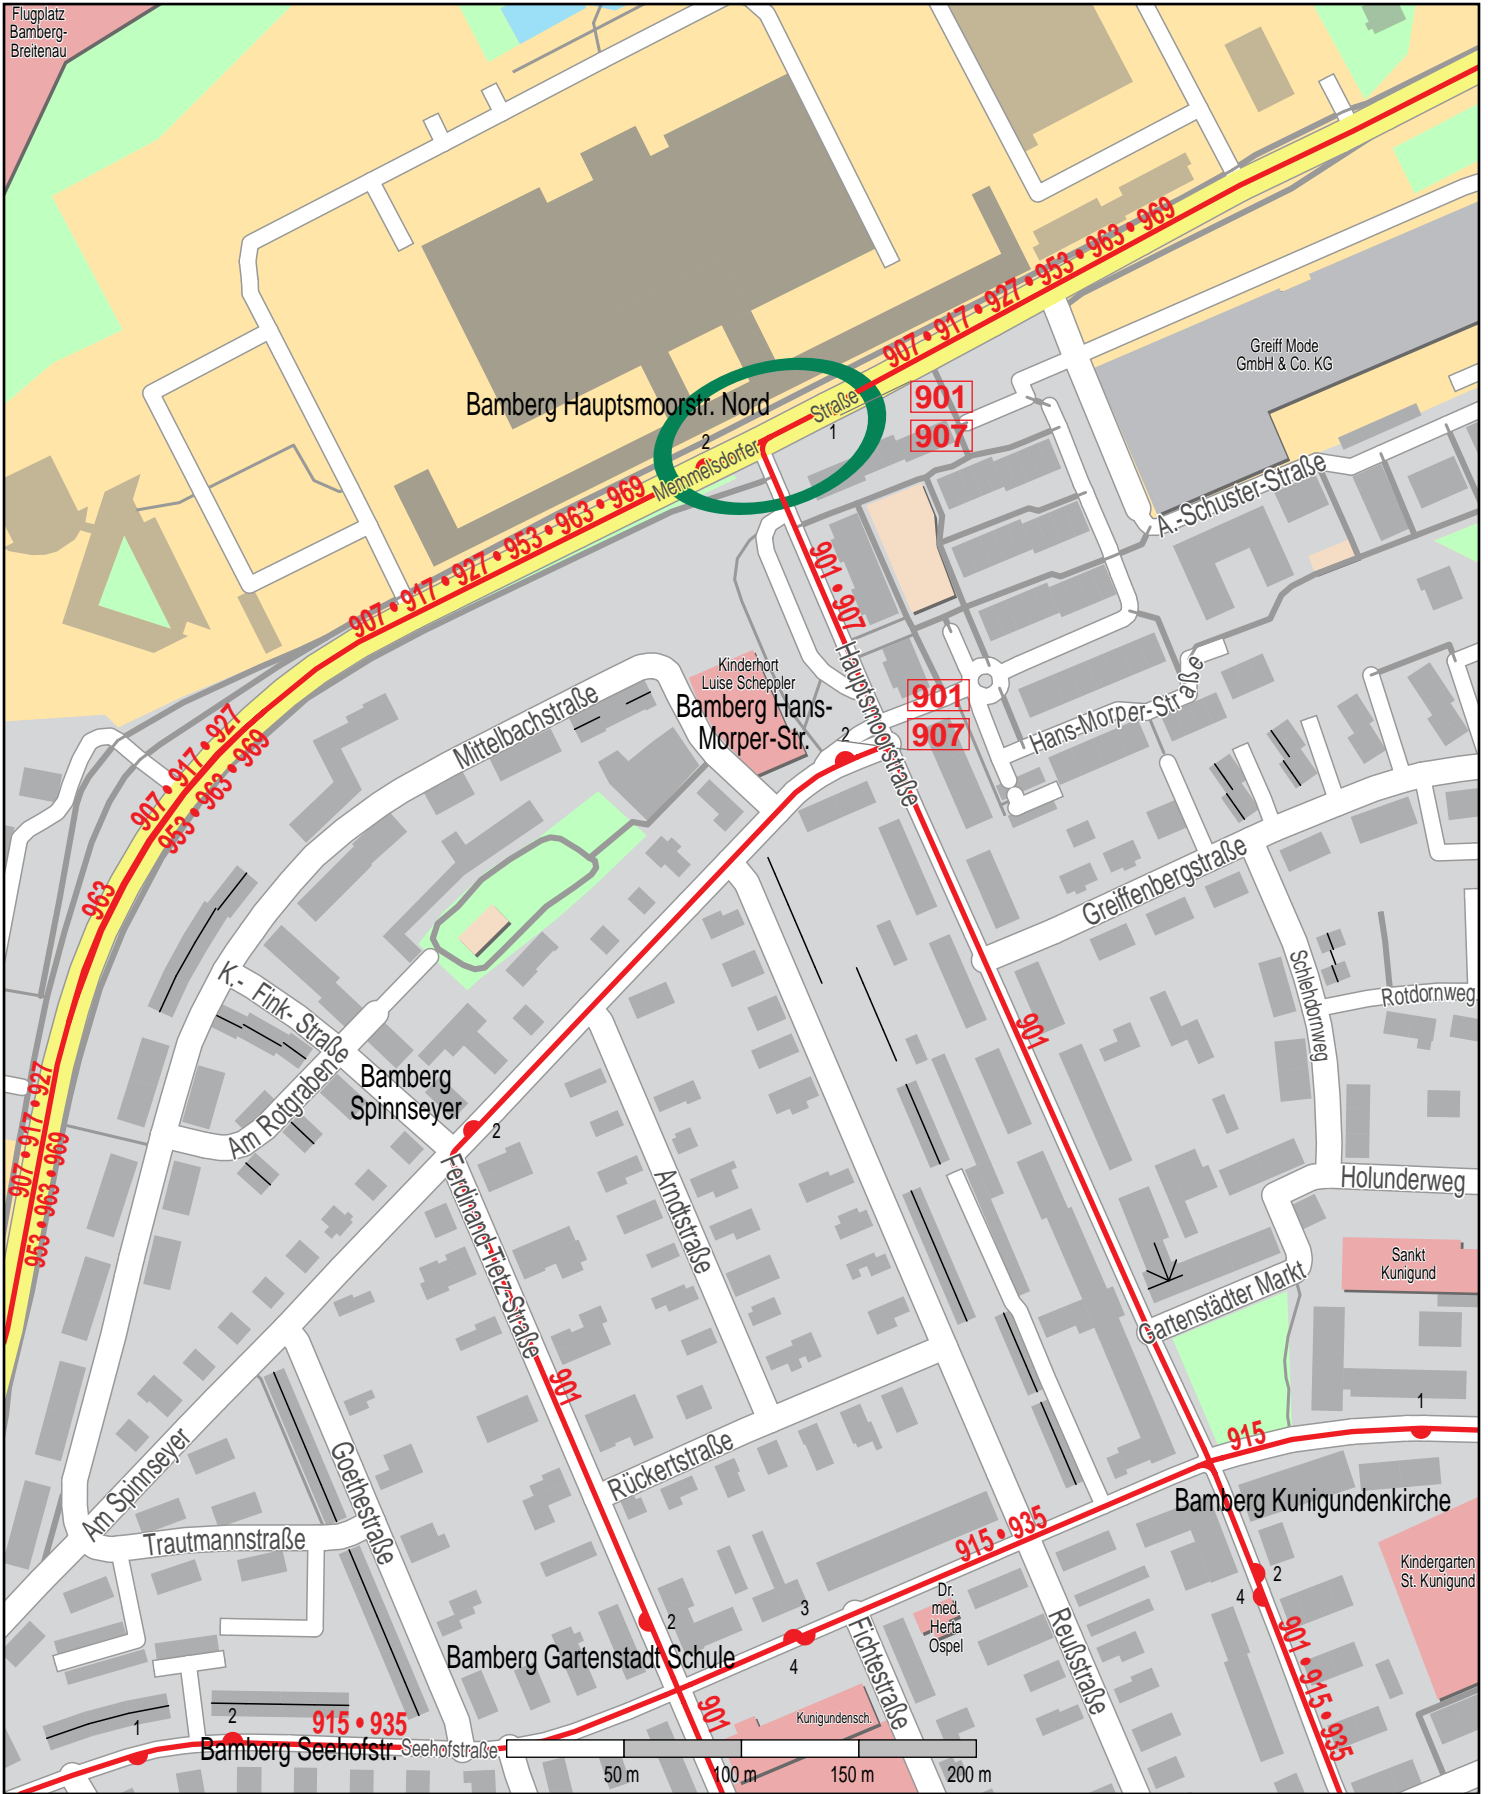

Haltestelle Bamberg Hauptsmoorstr. Nord

© OpenStreetMap Mitwirkende
Bus