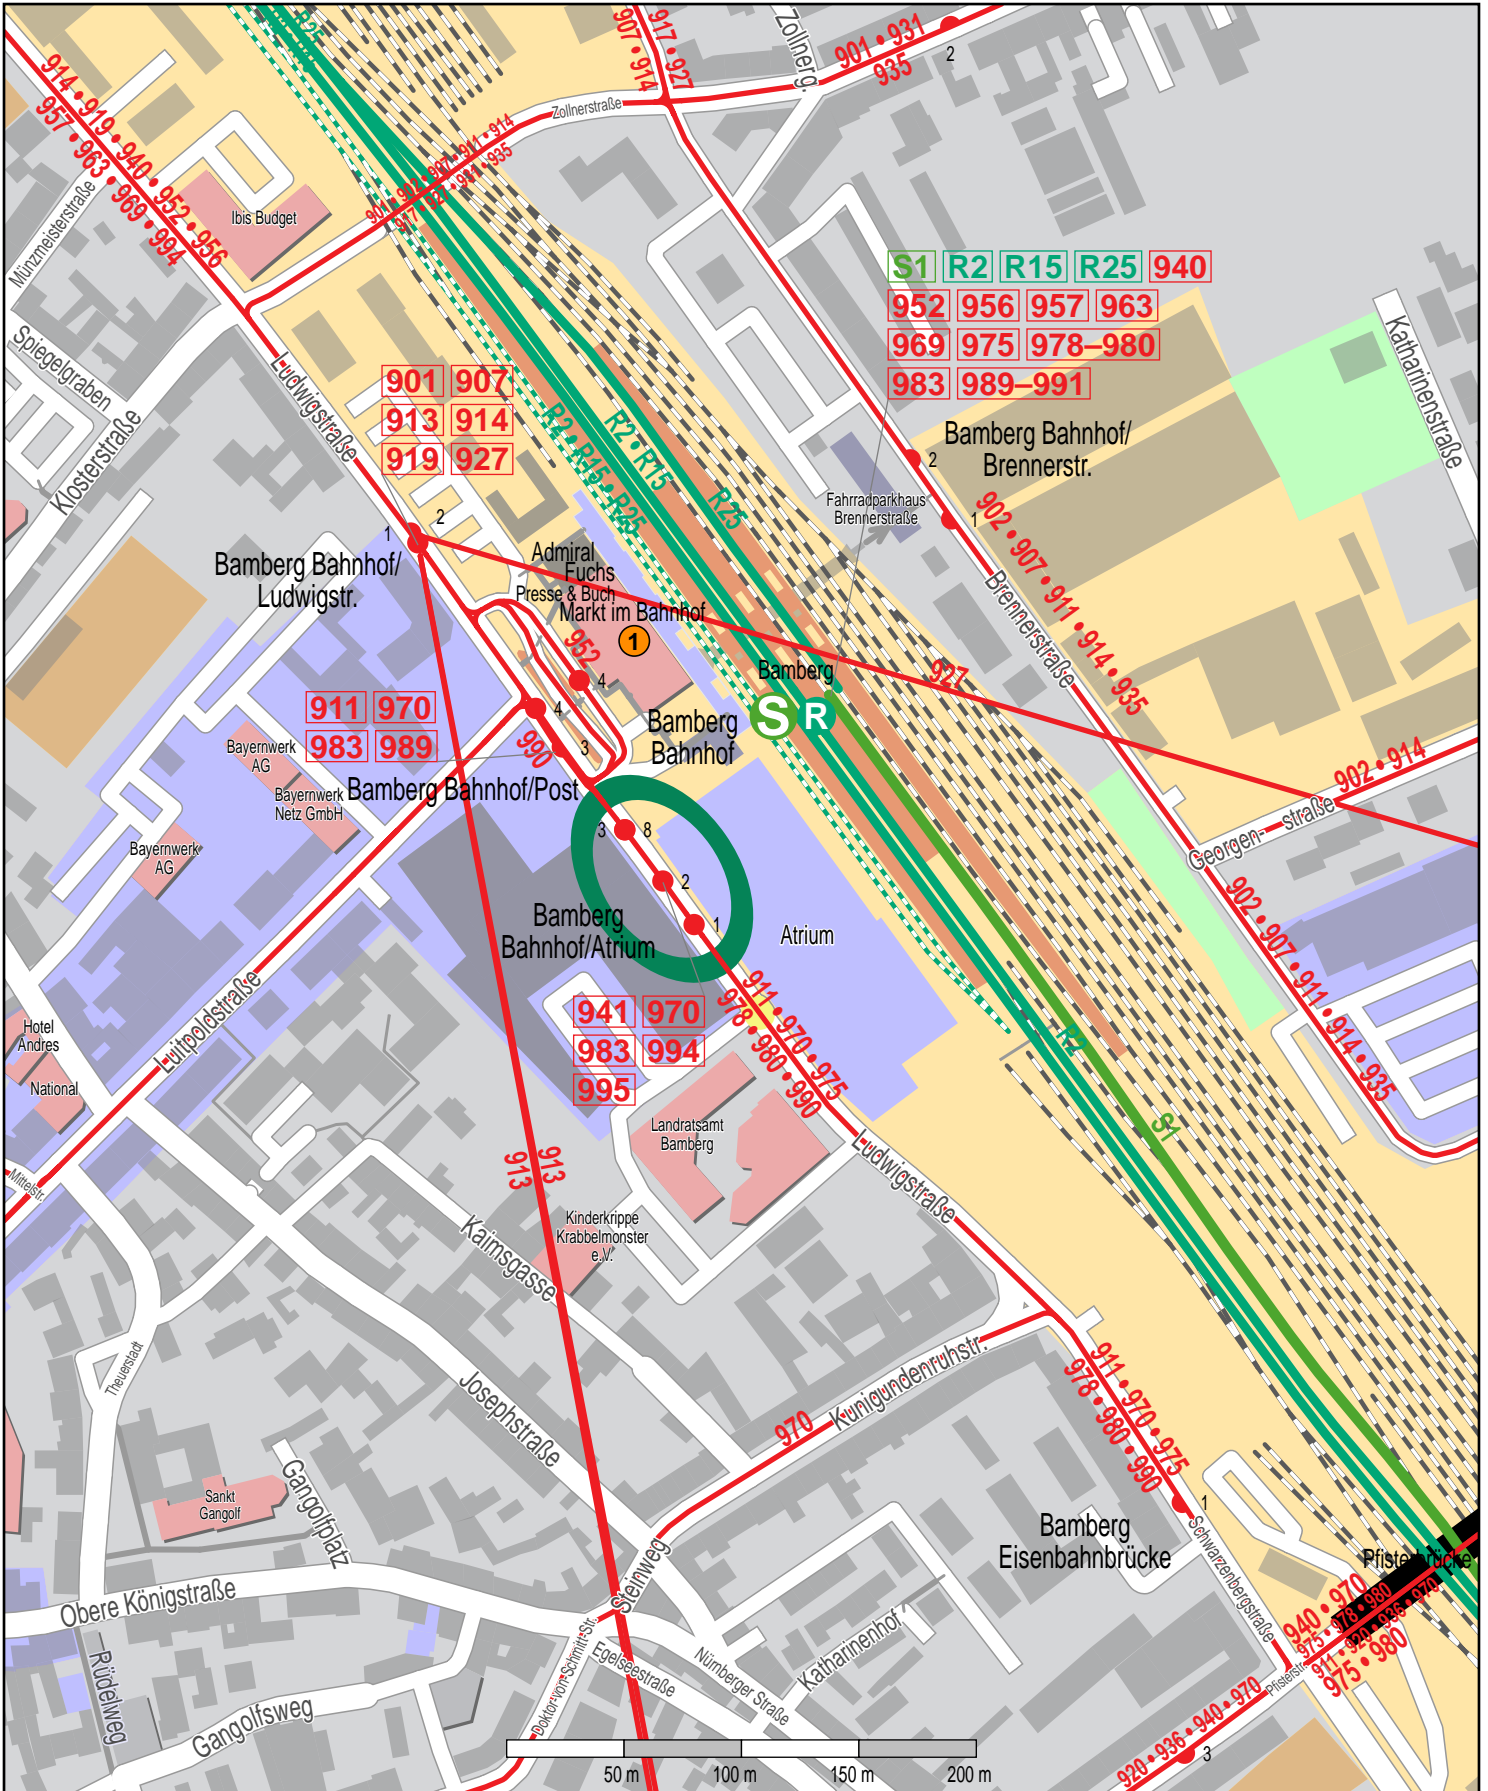

Haltestelle Bamberg Bahnhof/Atrium

① VGN-Verkaufsstelle DB Reisezentrum Bamberg Ludwigstr. 6
 Mo-Fr: 8:00-19:00 Uhr/ Sa: 8:00-16:00 Uhr/ So: 9:00-16:00 Uhr

- Zug
- S-Bahn
- Bus