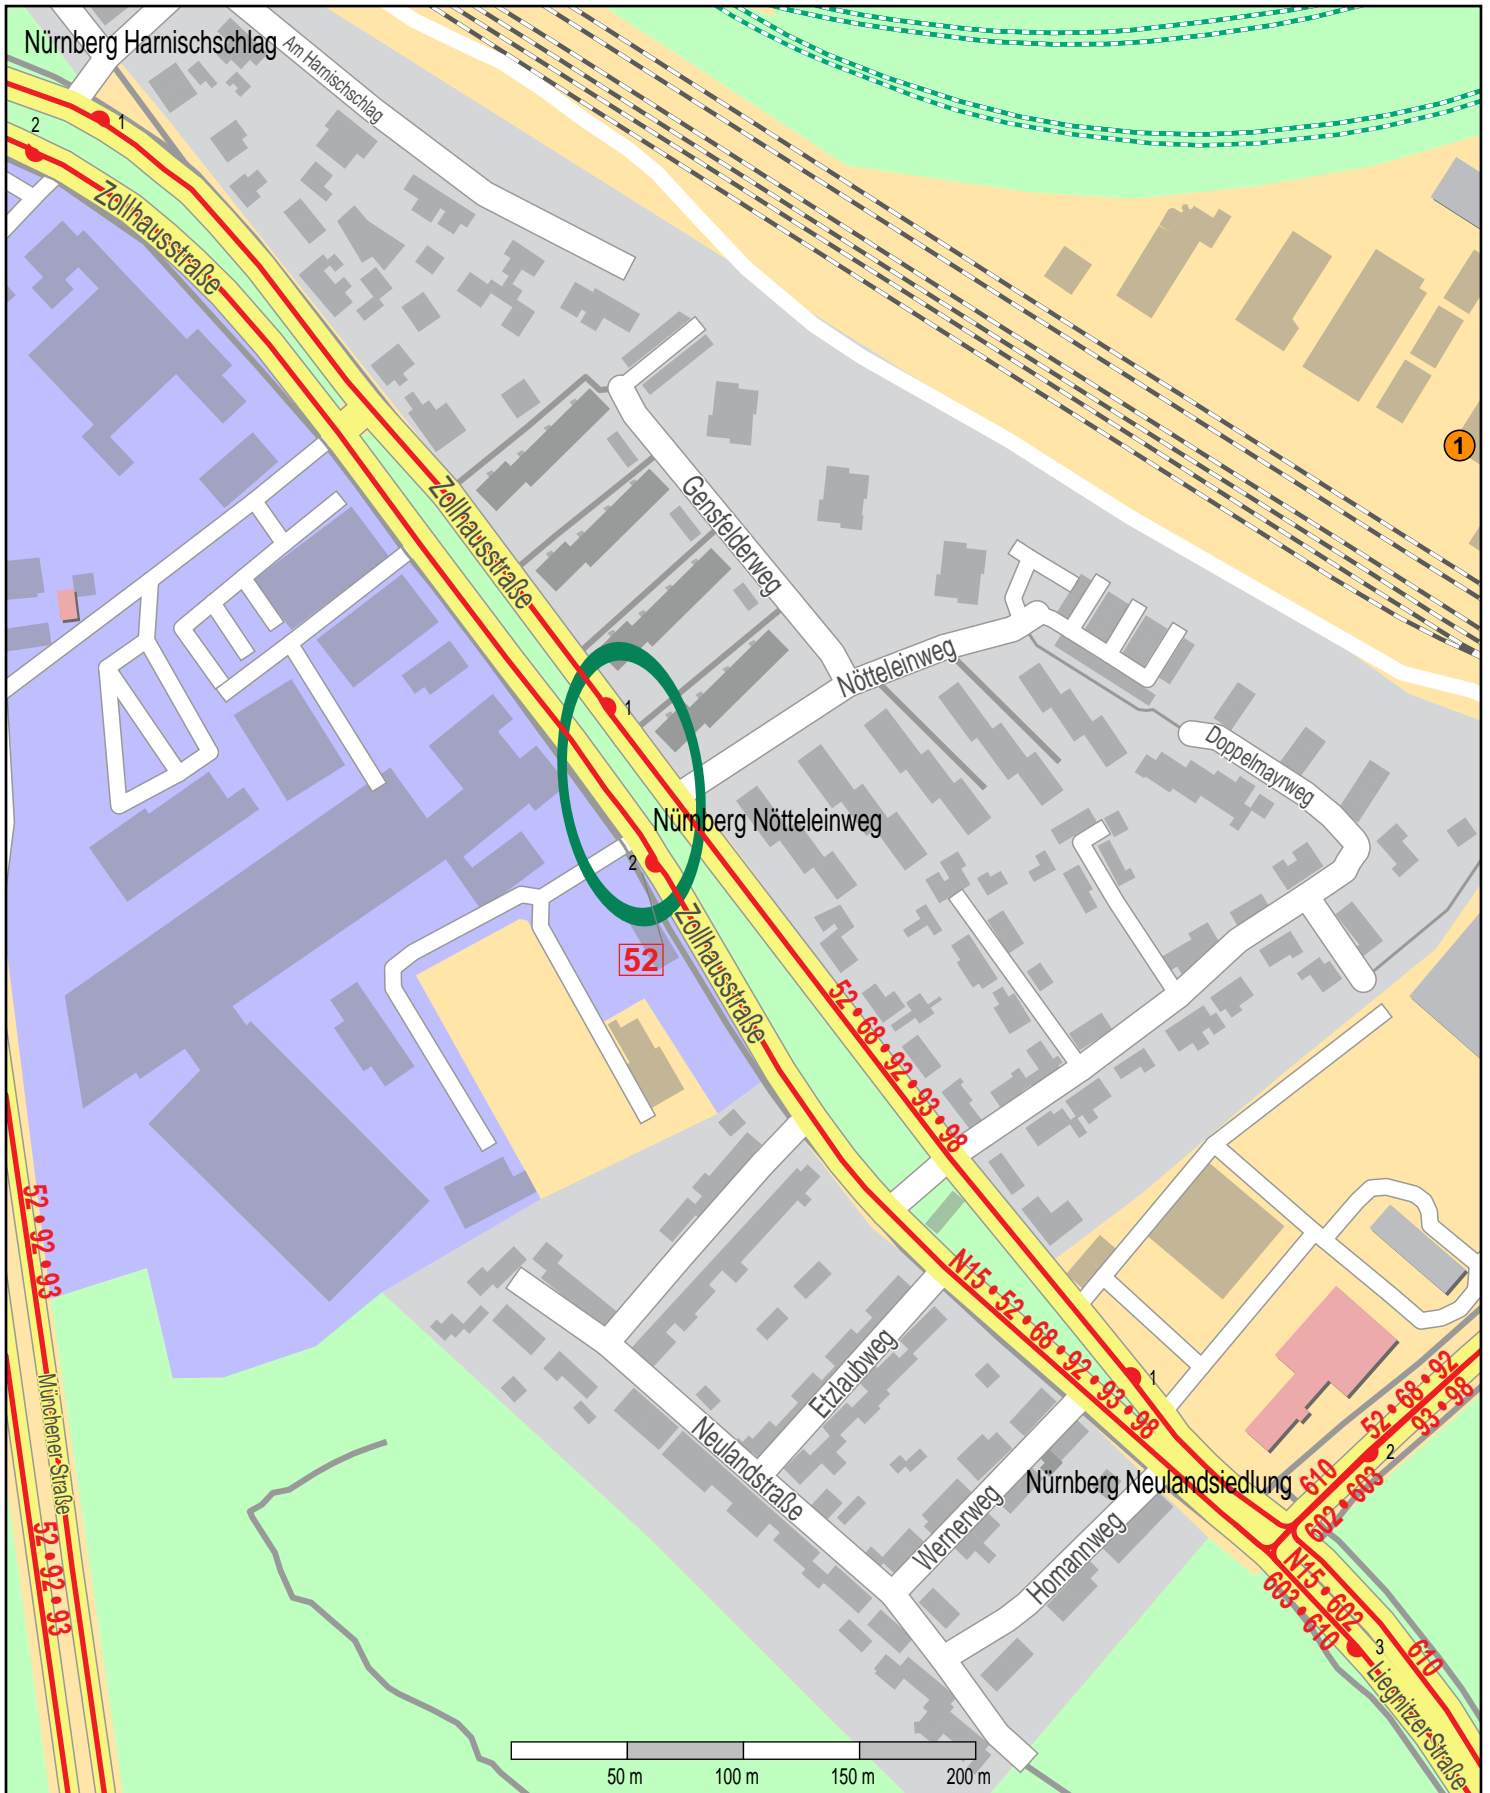

Haltestelle Nürnberg Nötteleinweg

© OpenStreetMap-Mitwirkende

Bus

1 VGN-Verkaufsstelle Omnibusverkehr Franken GmbH Verkaufsbüro Nürnberg Breslauer Str. 376
Mo-Do: 8:00-14:00 Uhr/ Fr: 8:00-12:00 Uhr