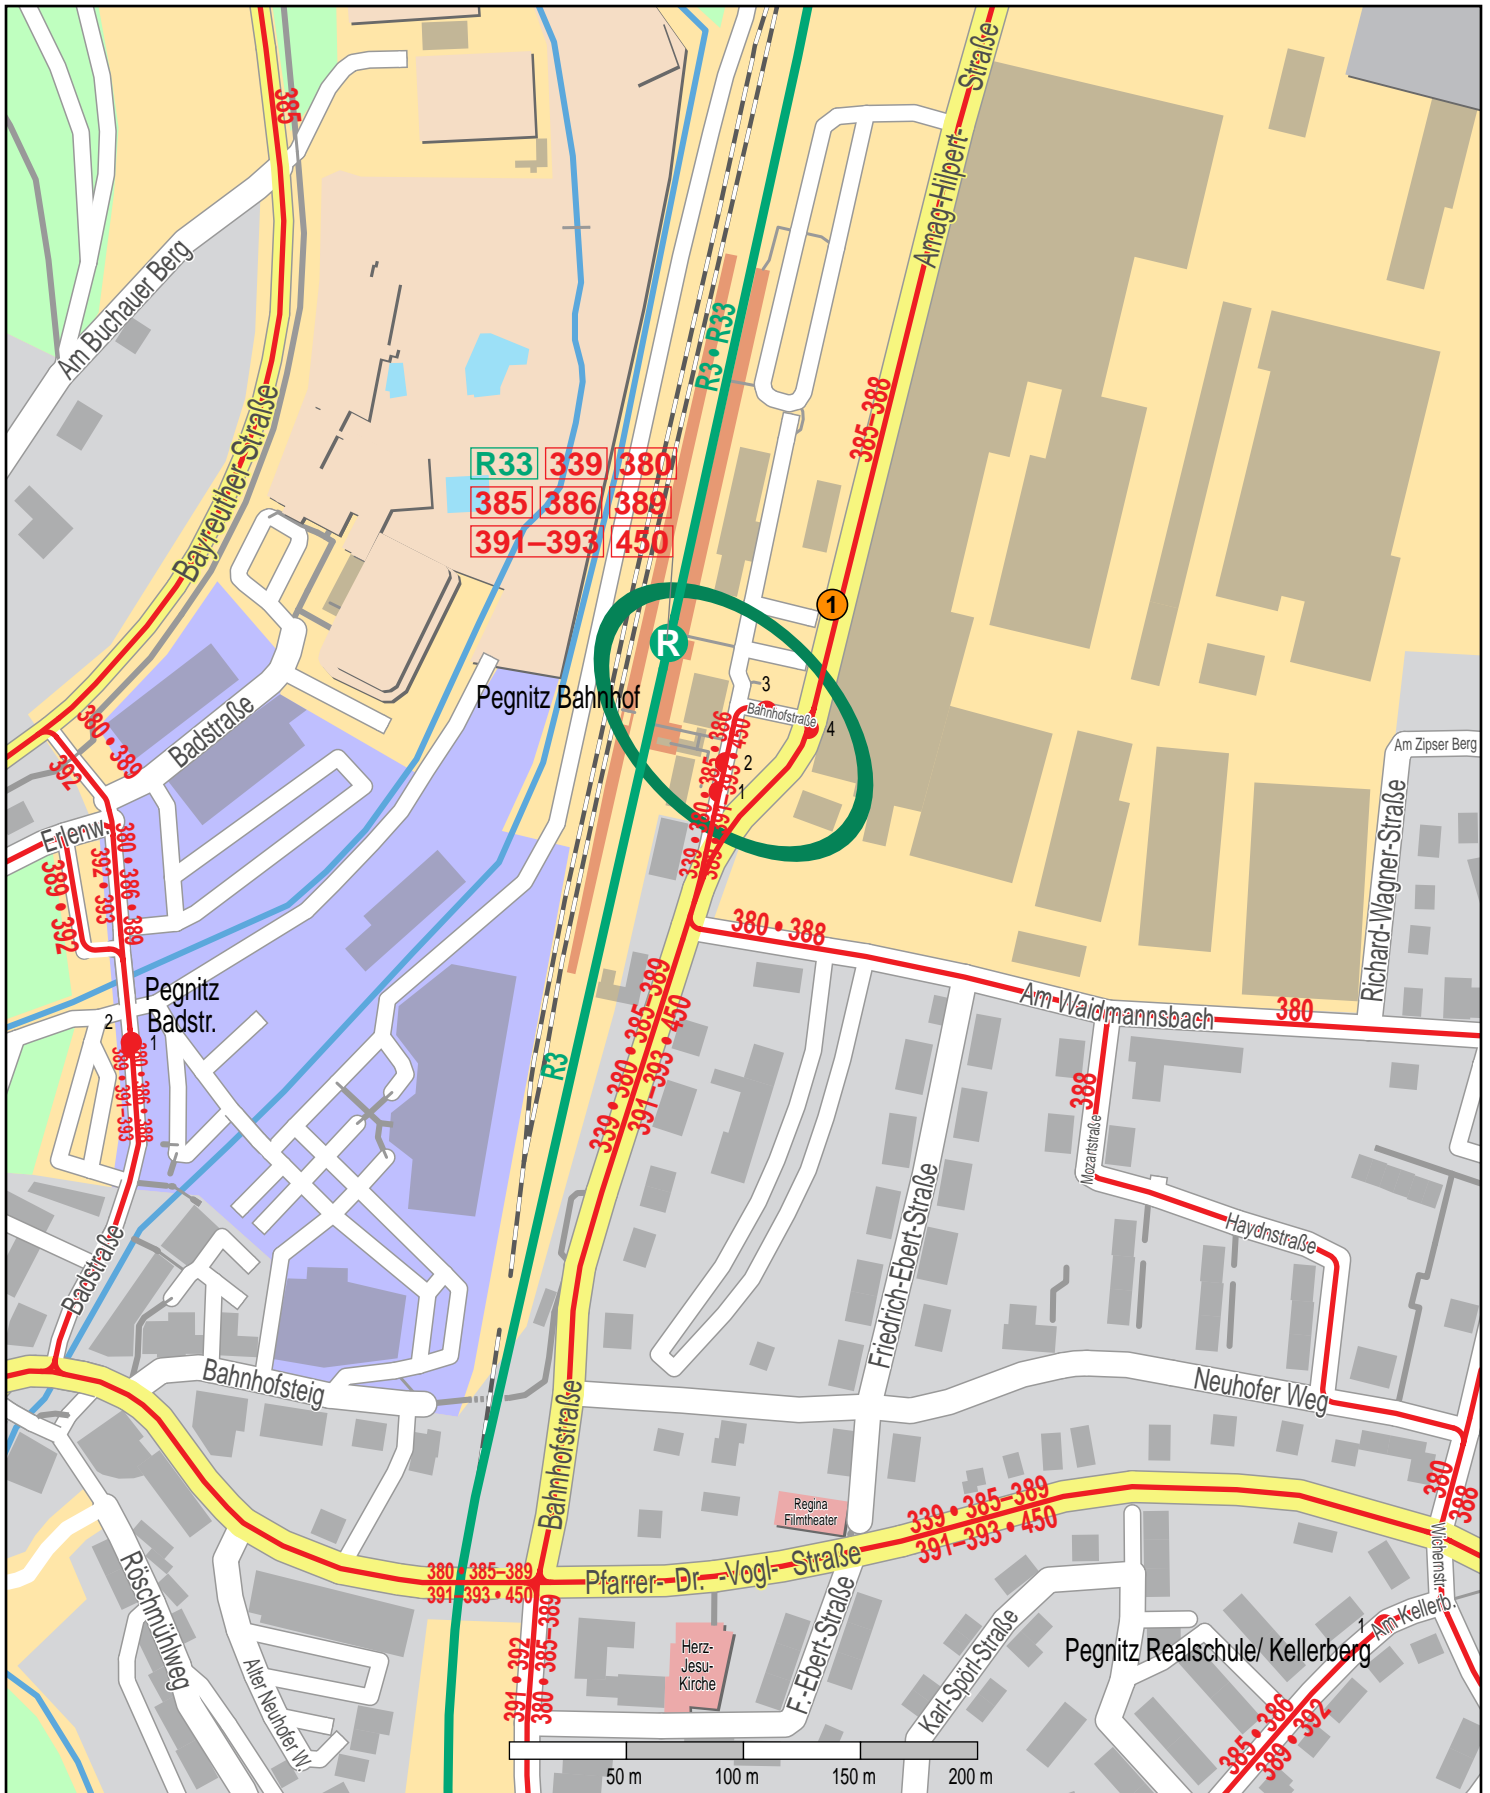

Haltestelle Pegnitz Bahnhof

R33	339	380
385	386	389
391-393	450	

© OpenStreetMap-Mitwirkende

— Zug
— Bus

① VGN-Verkaufsstelle ReiseCenter am Bahnhof Bahnhofstraße 2