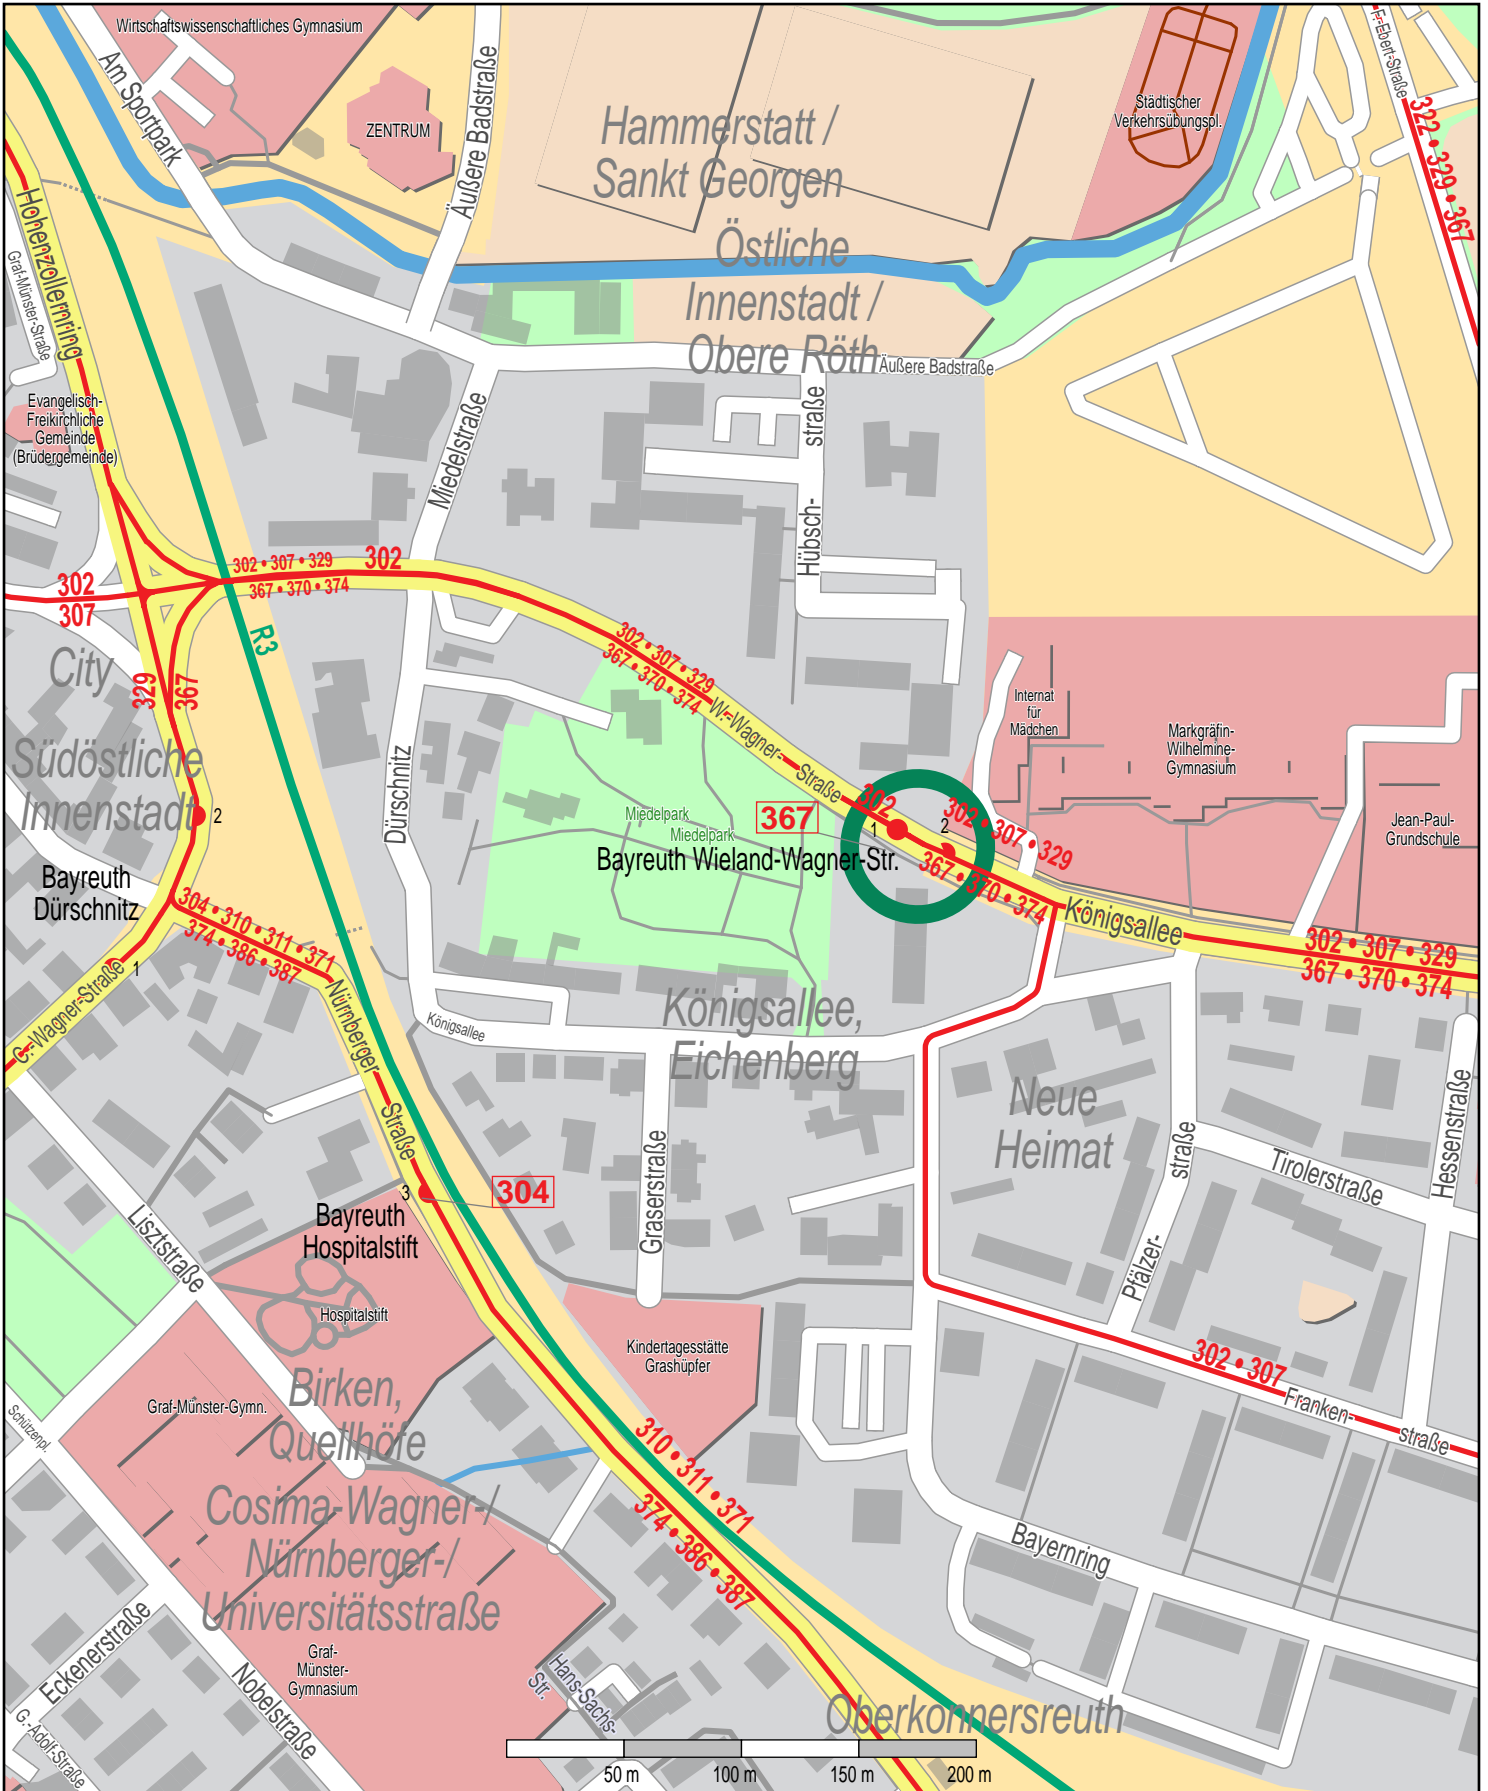

Haltestelle Bayreuth Wieland-Wagner-Str.

© OpenStreetMap Mitwirkende
— Zug
— Bus