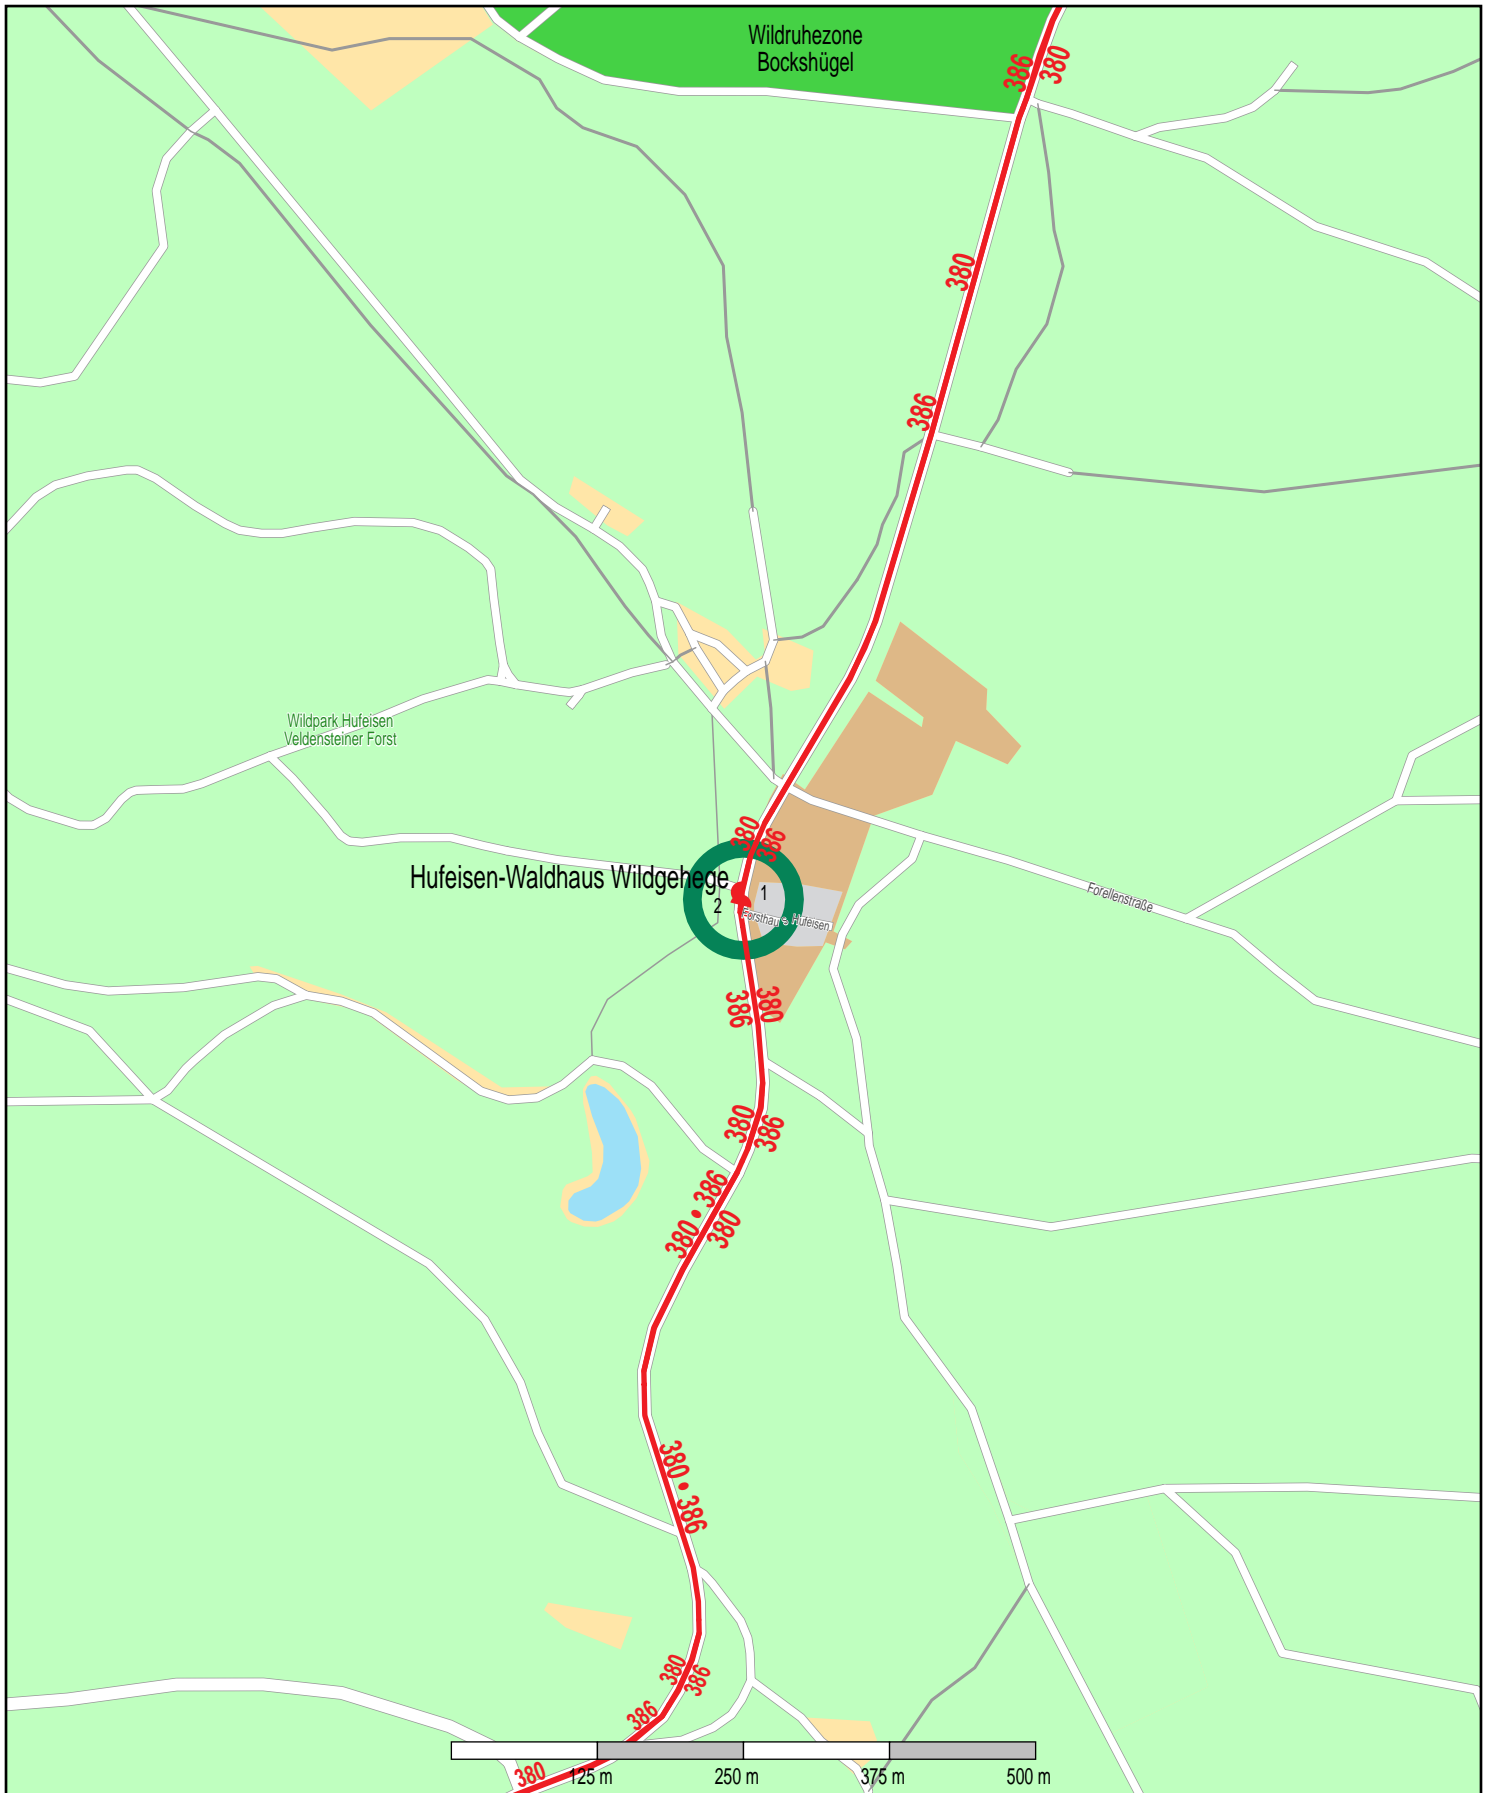

Haltestelle Hufeisen-Waldhaus Wildgehege

© OpenStreetMap Mitwirkende
Bus