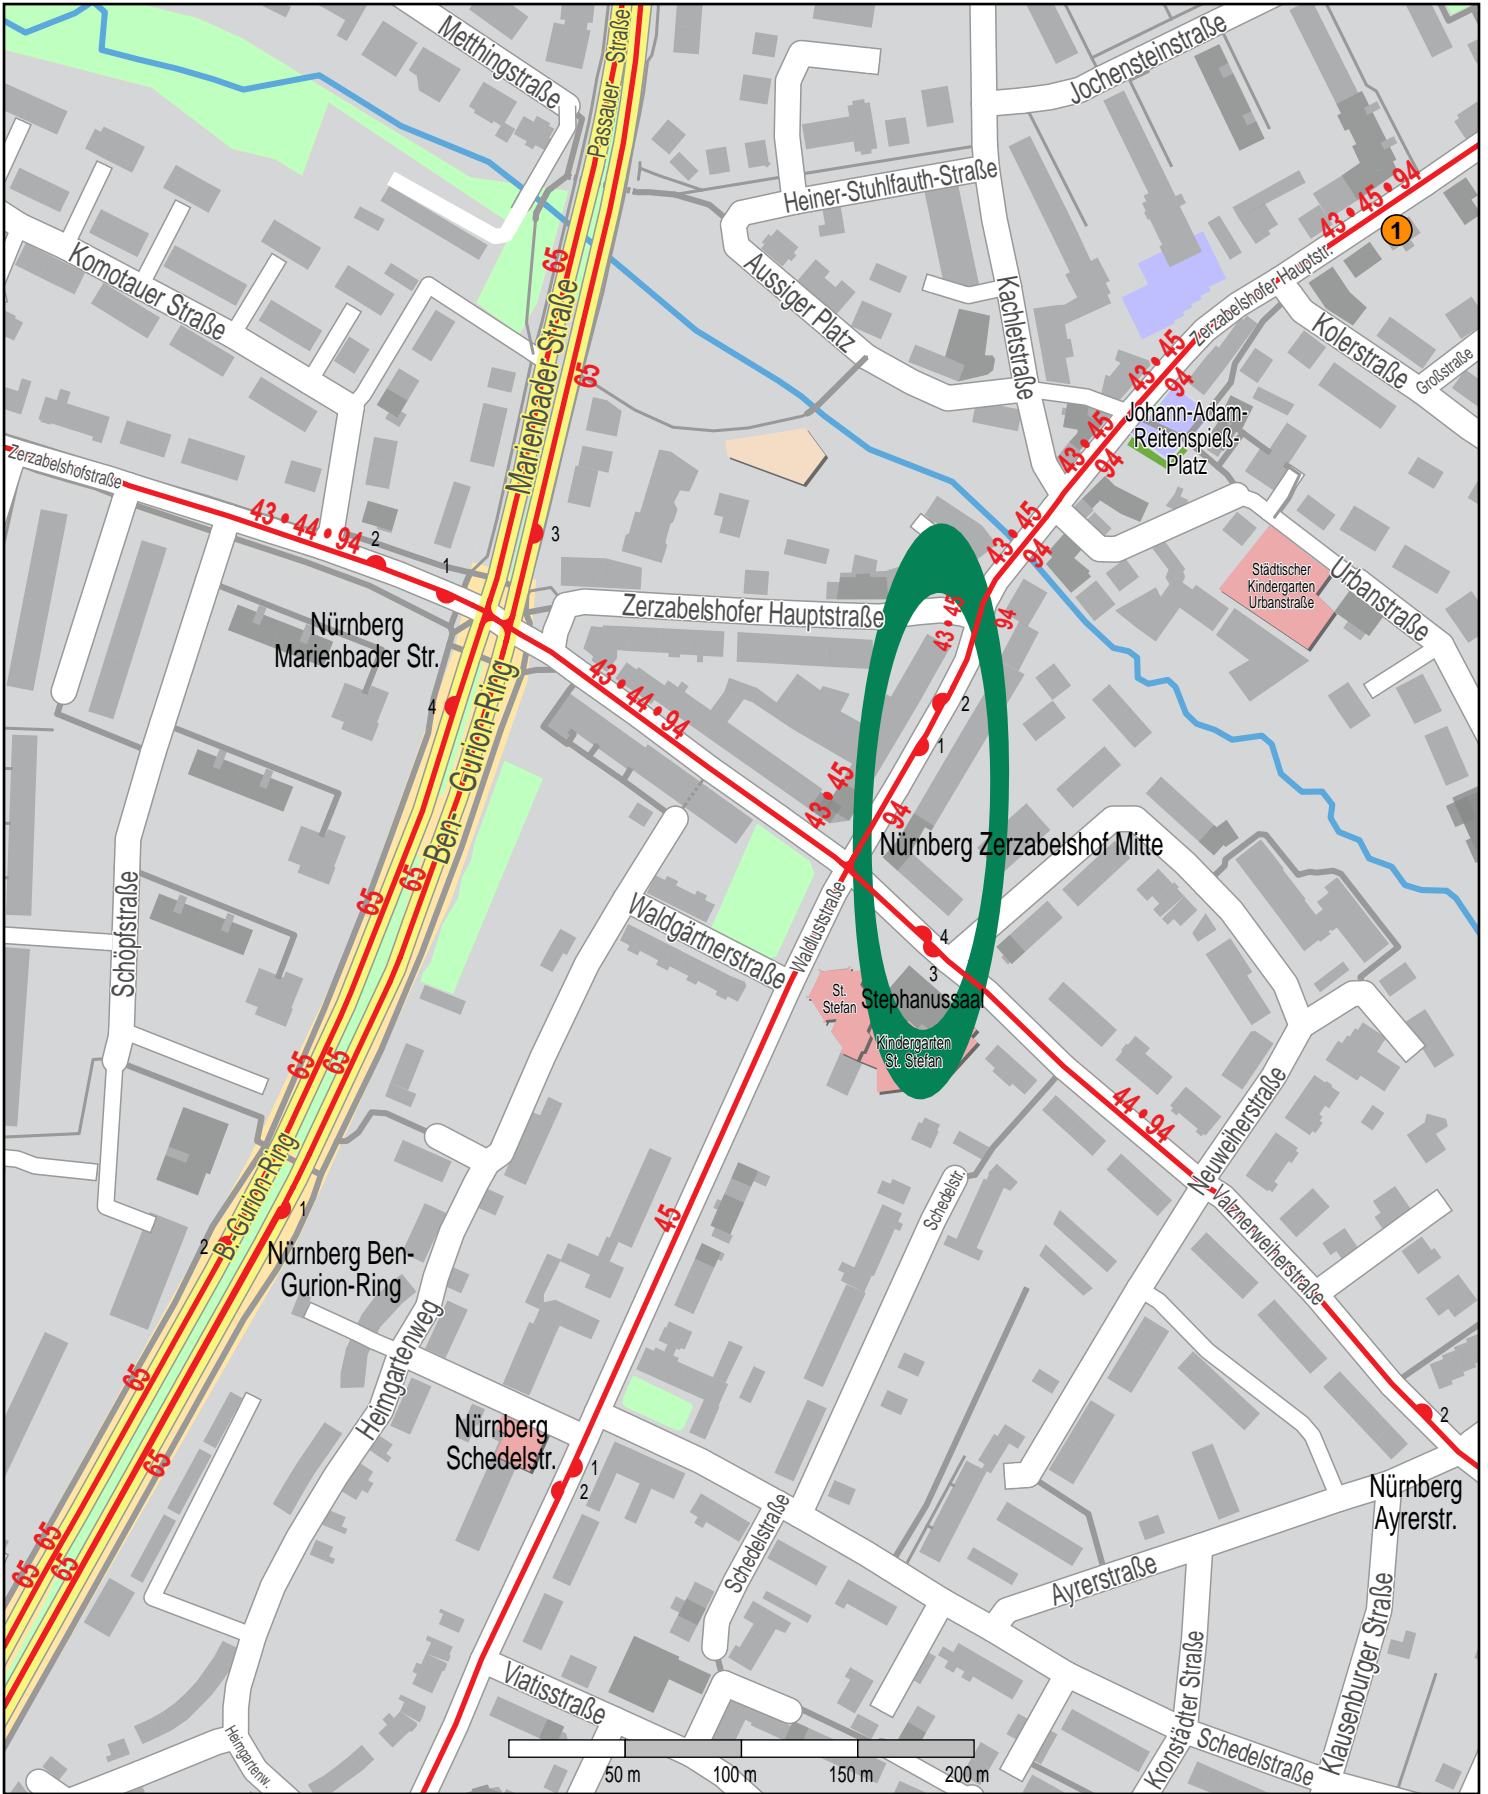

Haltestelle Nürnberg Zerzabelshof Mitte

© OpenStreetMap Mitwirkende

Bus

VGN-Verkaufsstelle Zerzabelshofer Hauptstr. 52