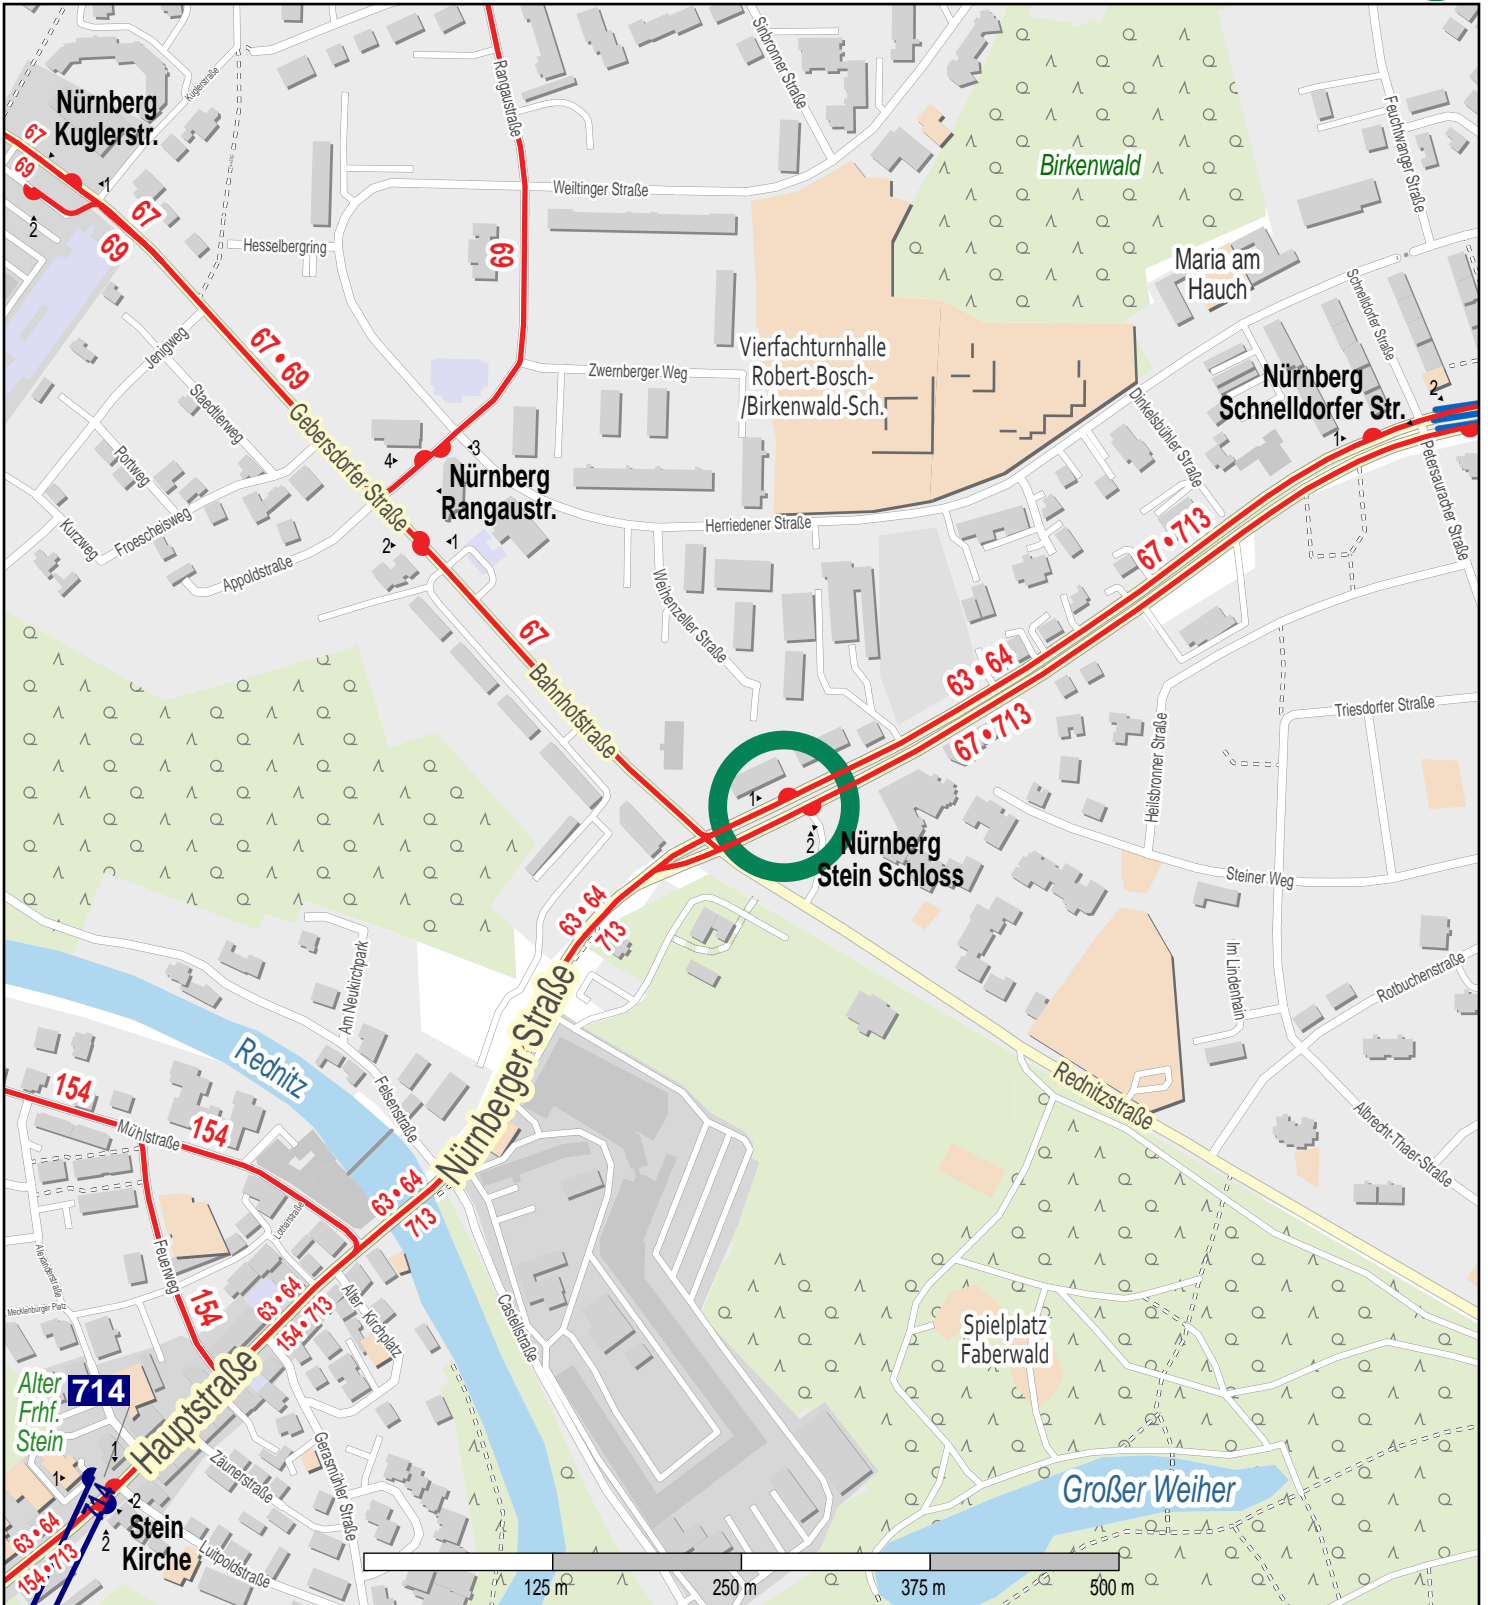

Haltestelle Nürnberg Stein Schloss

© OpenStreetMap-Mitwirkende
Bus
AST

Gültig ab: 15.12.2024