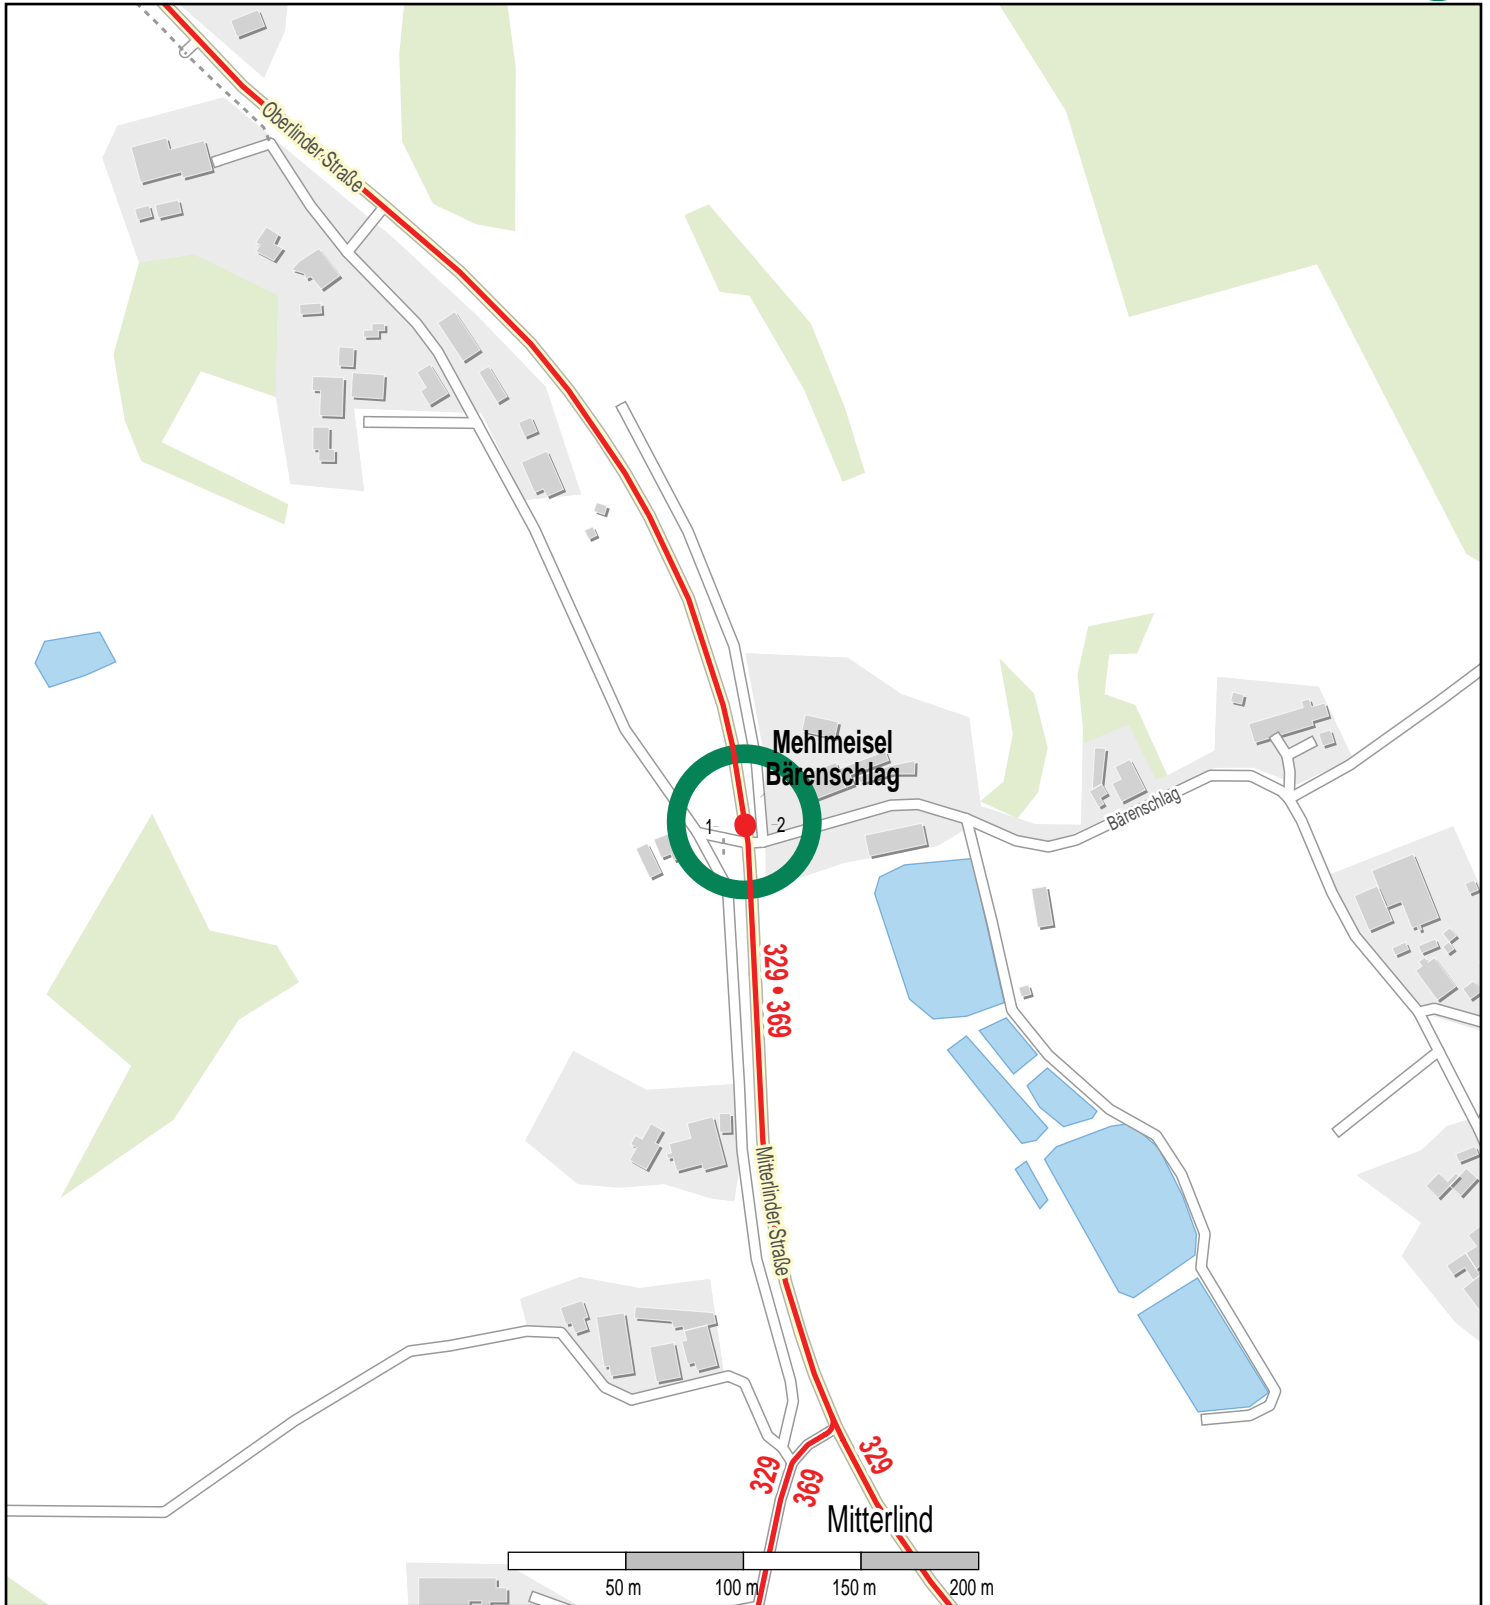

Haltestelle Mehmeisel Bärenschlag

© OpenStreetMap-Mitwirkende
Bus

Gültig ab: 13.12.2020