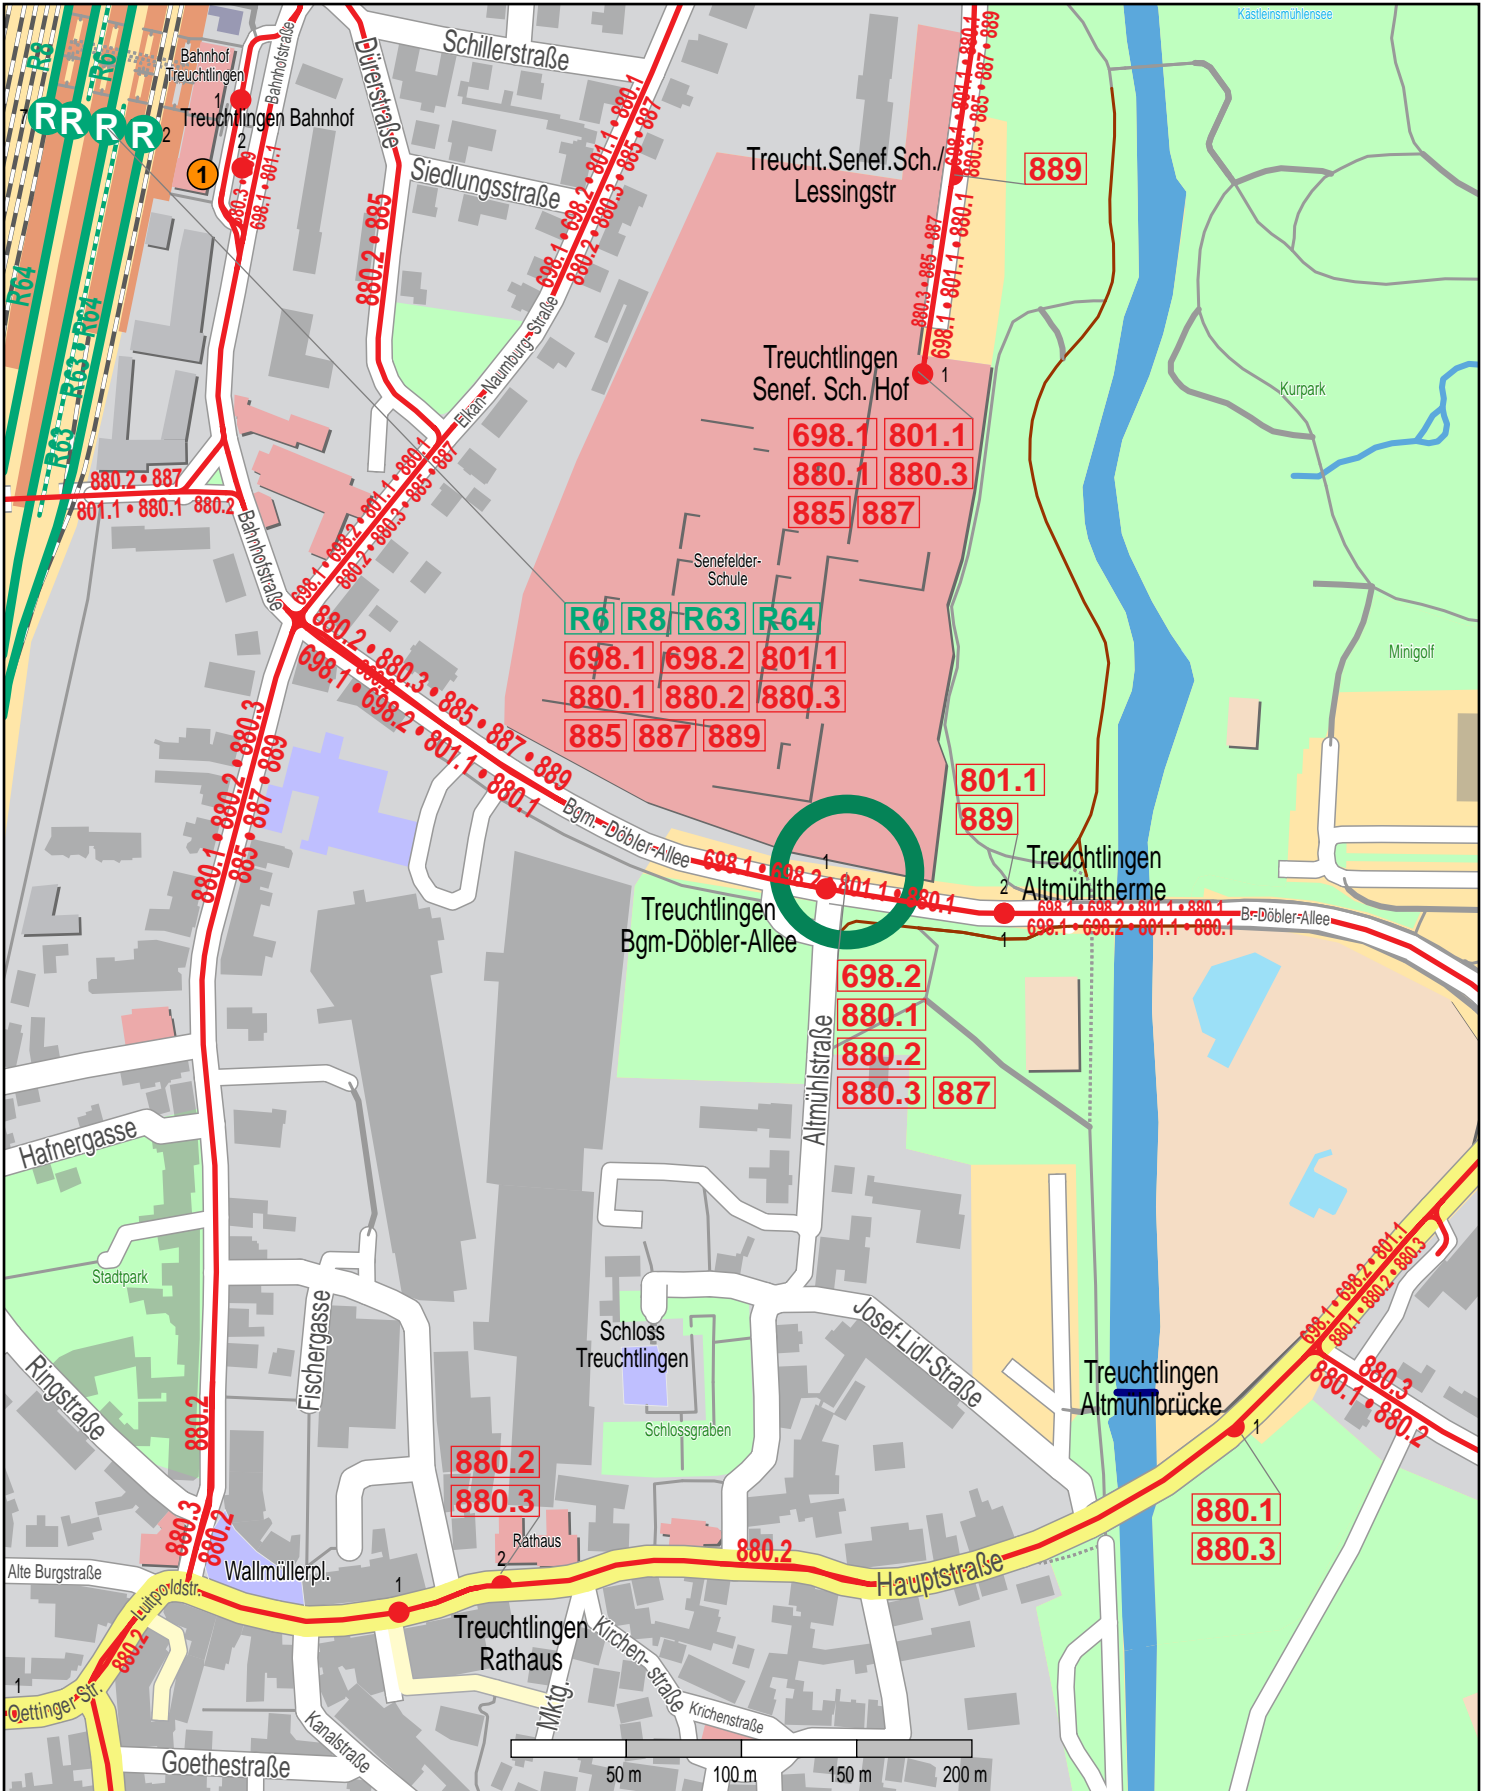

# Haltestelle Treuchtlingen Bgm-Döbler-Allee

© OpenStreetMap Mitwirkende  
— Zug  
— Bus

**1** VGN-Verkaufsstelle DB Service Store Bahnhofstr. 61  
 Mo-Fr: 5:00-20:00 Uhr/ Sa u. So: 7:00-19:00 Uhr