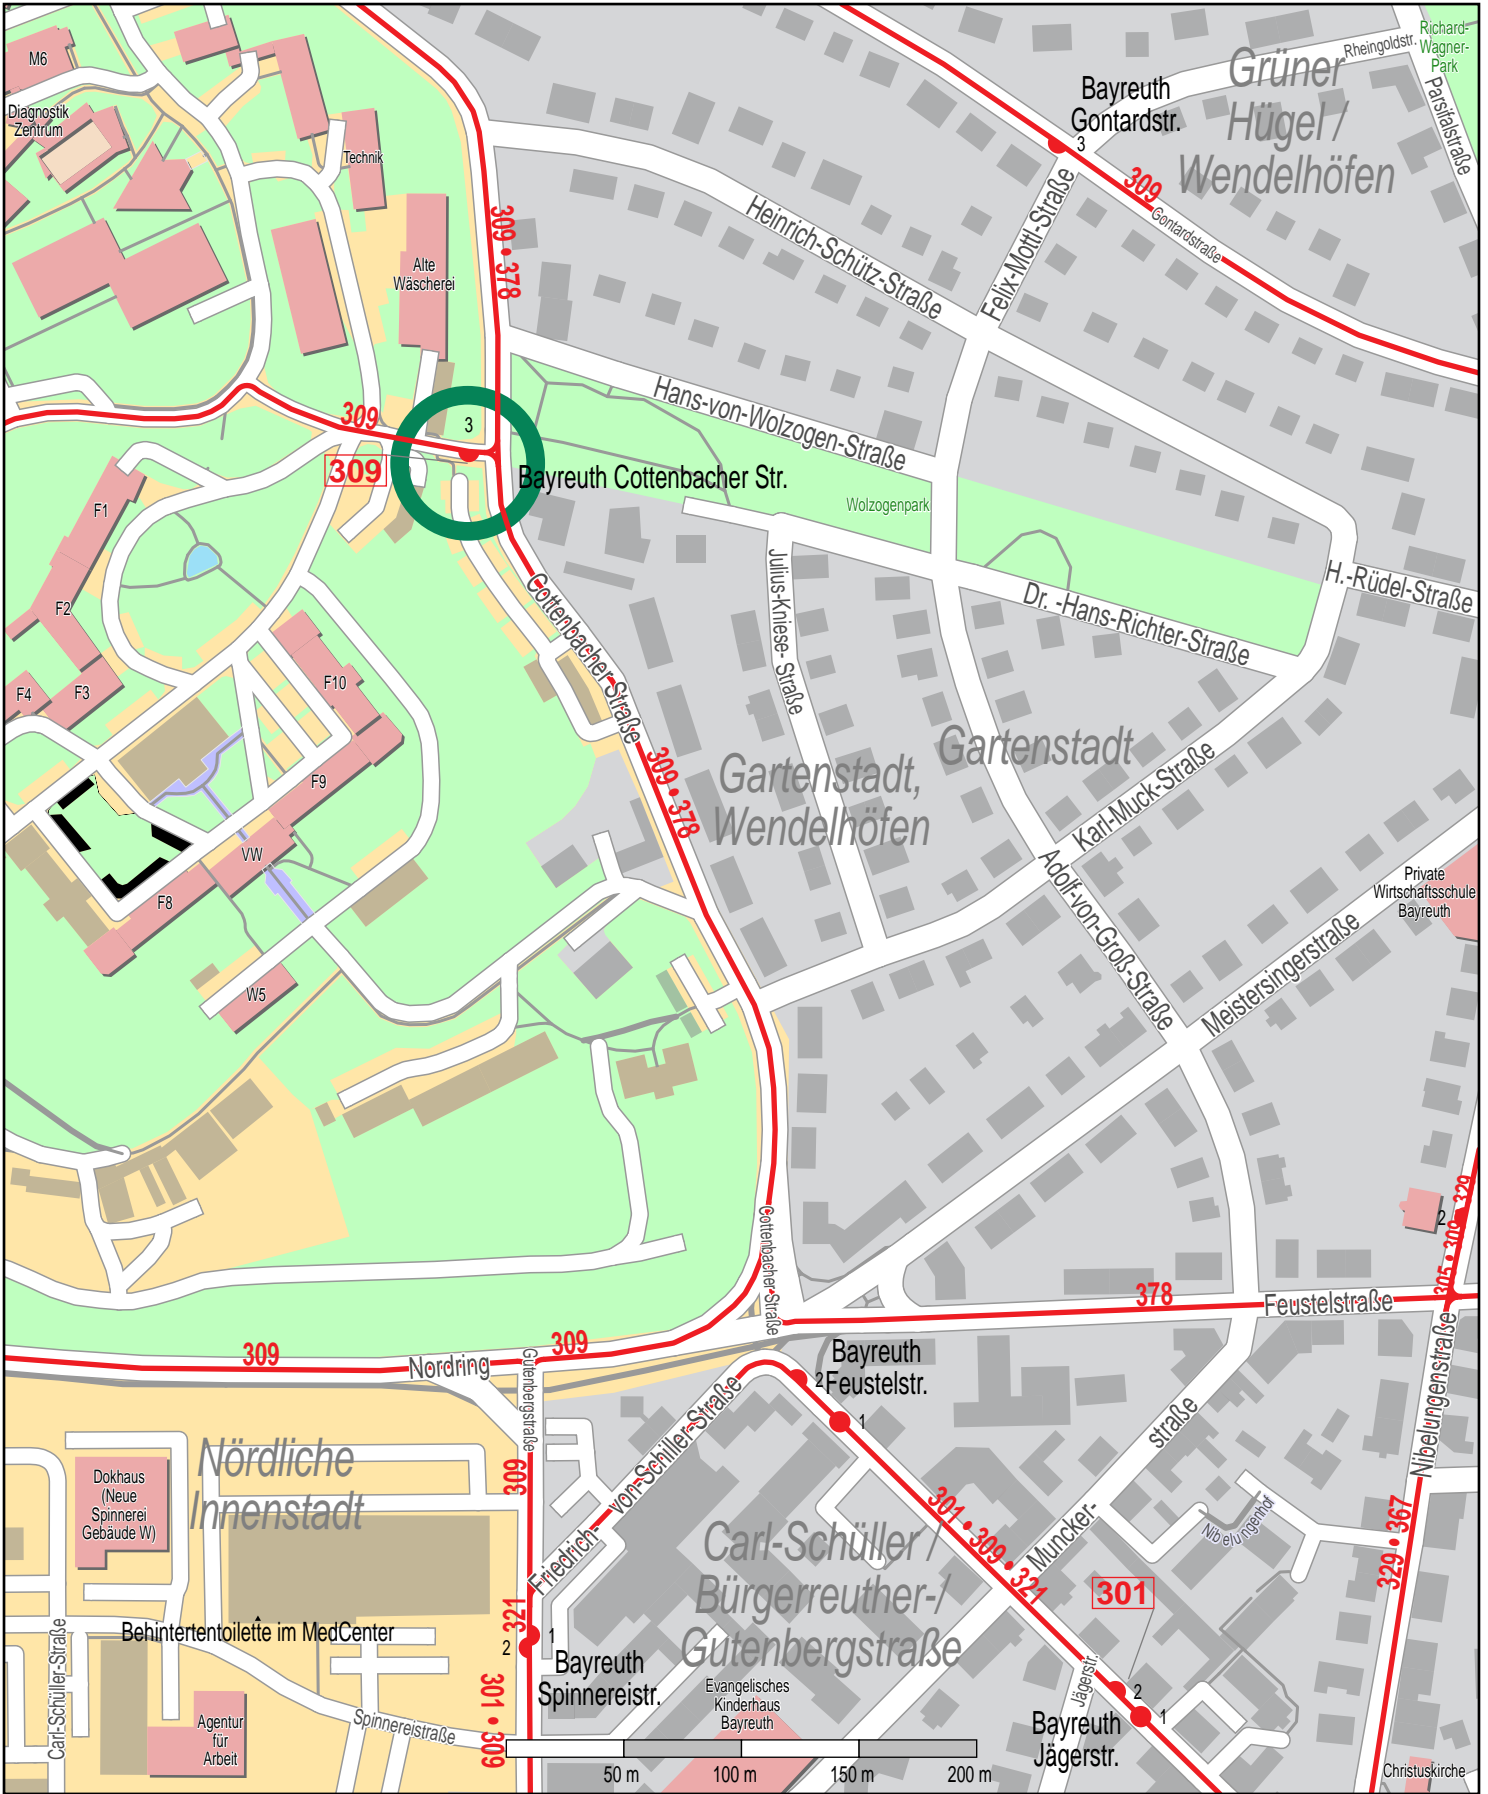

Haltestelle Bayreuth Cottenbacher Str.

© OpenStreetMap Mitwirkende
Bus