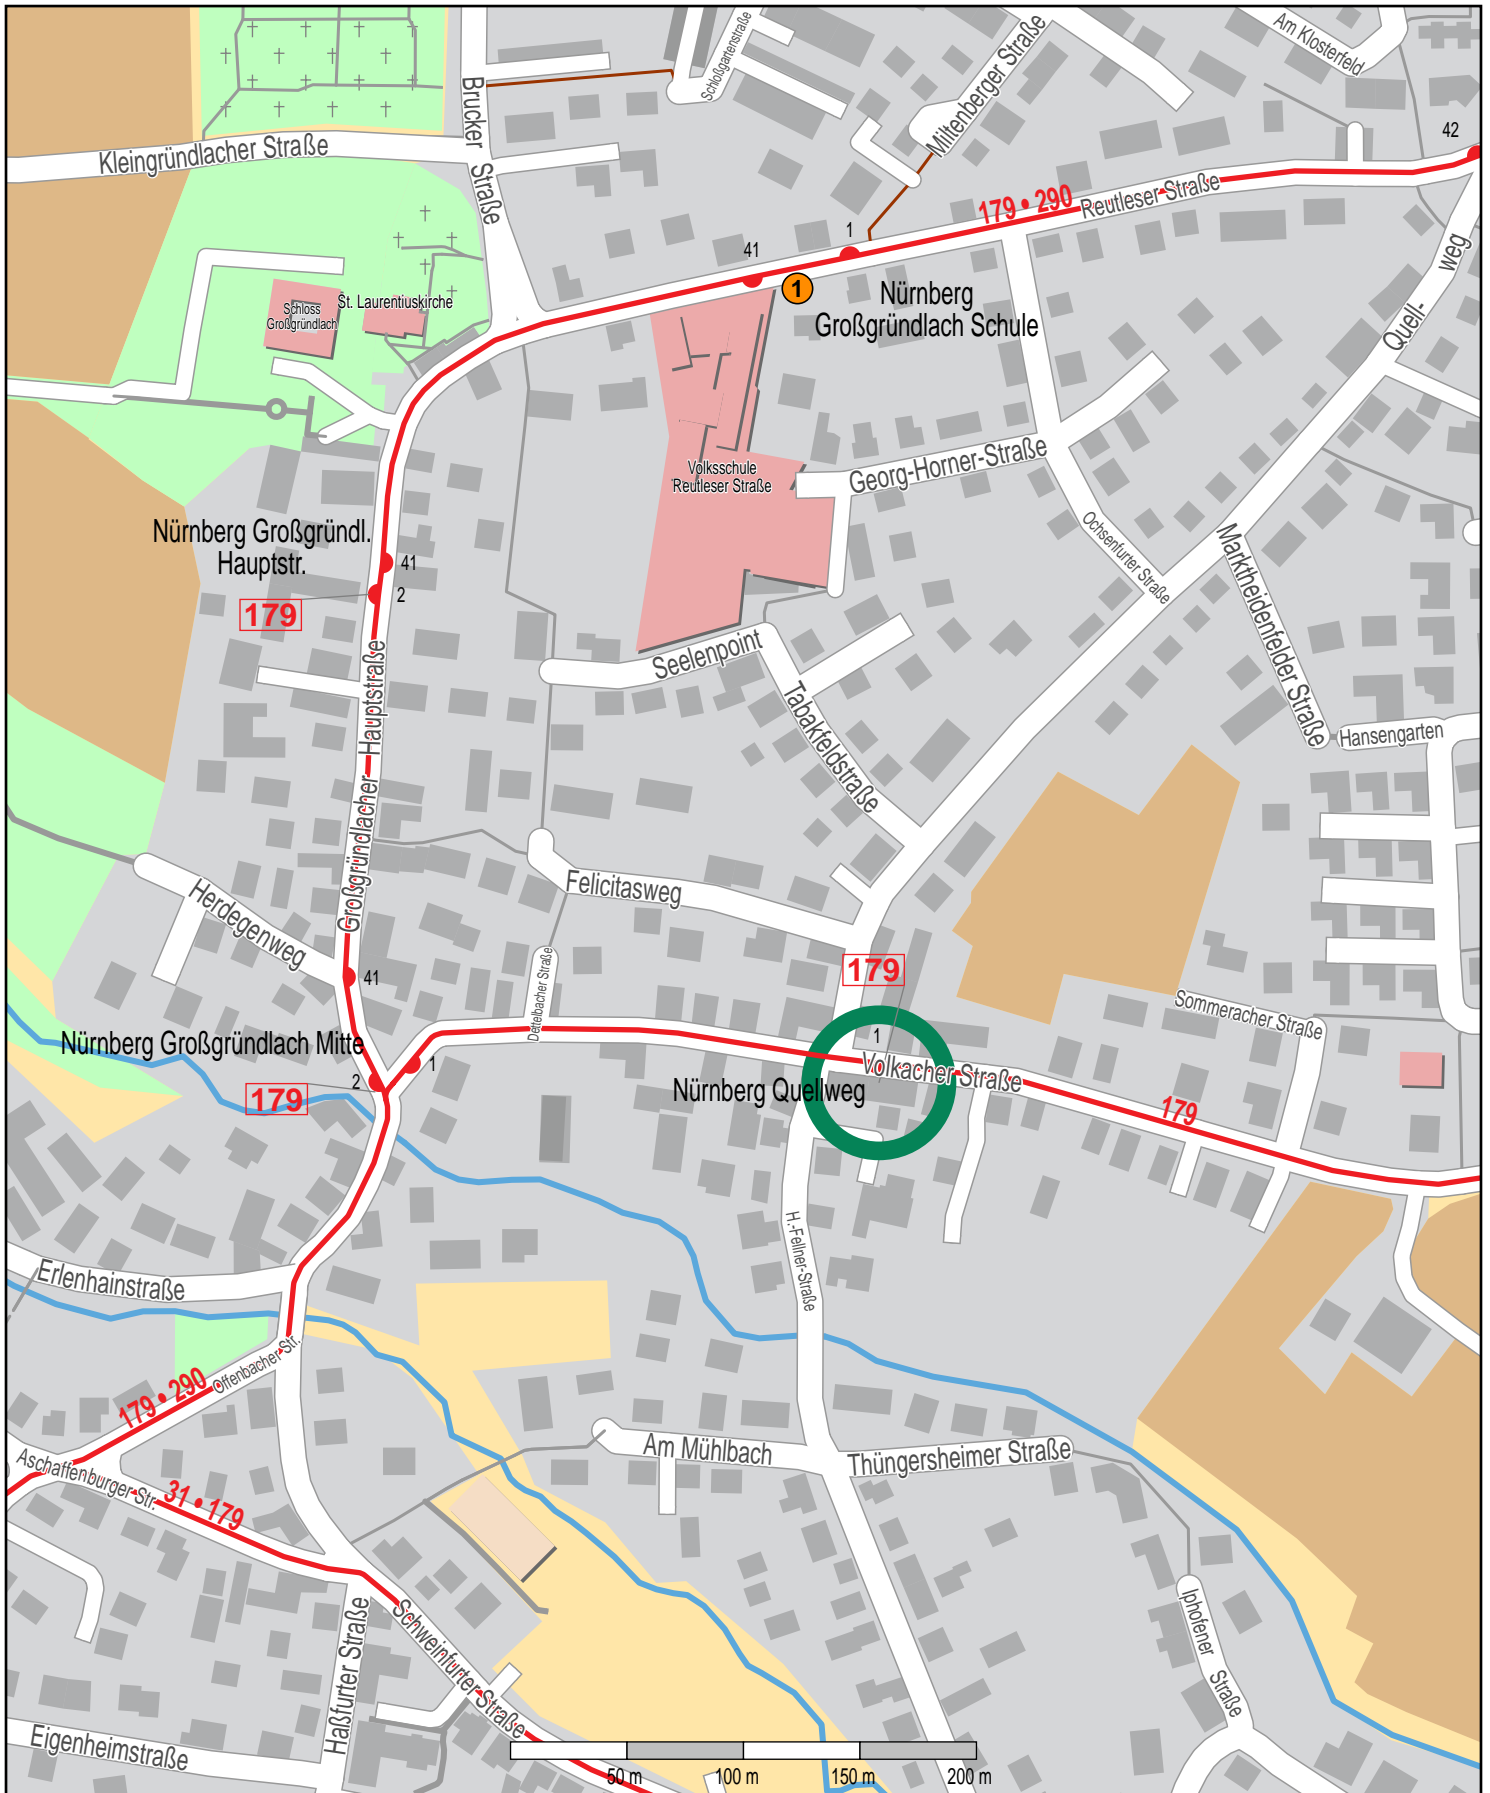

Haltestelle Nürnberg Quellweg

© OpenStreetMap Mitwirkende
Bus

1 VGN-Verkaufsstelle Reutleser Str. 10