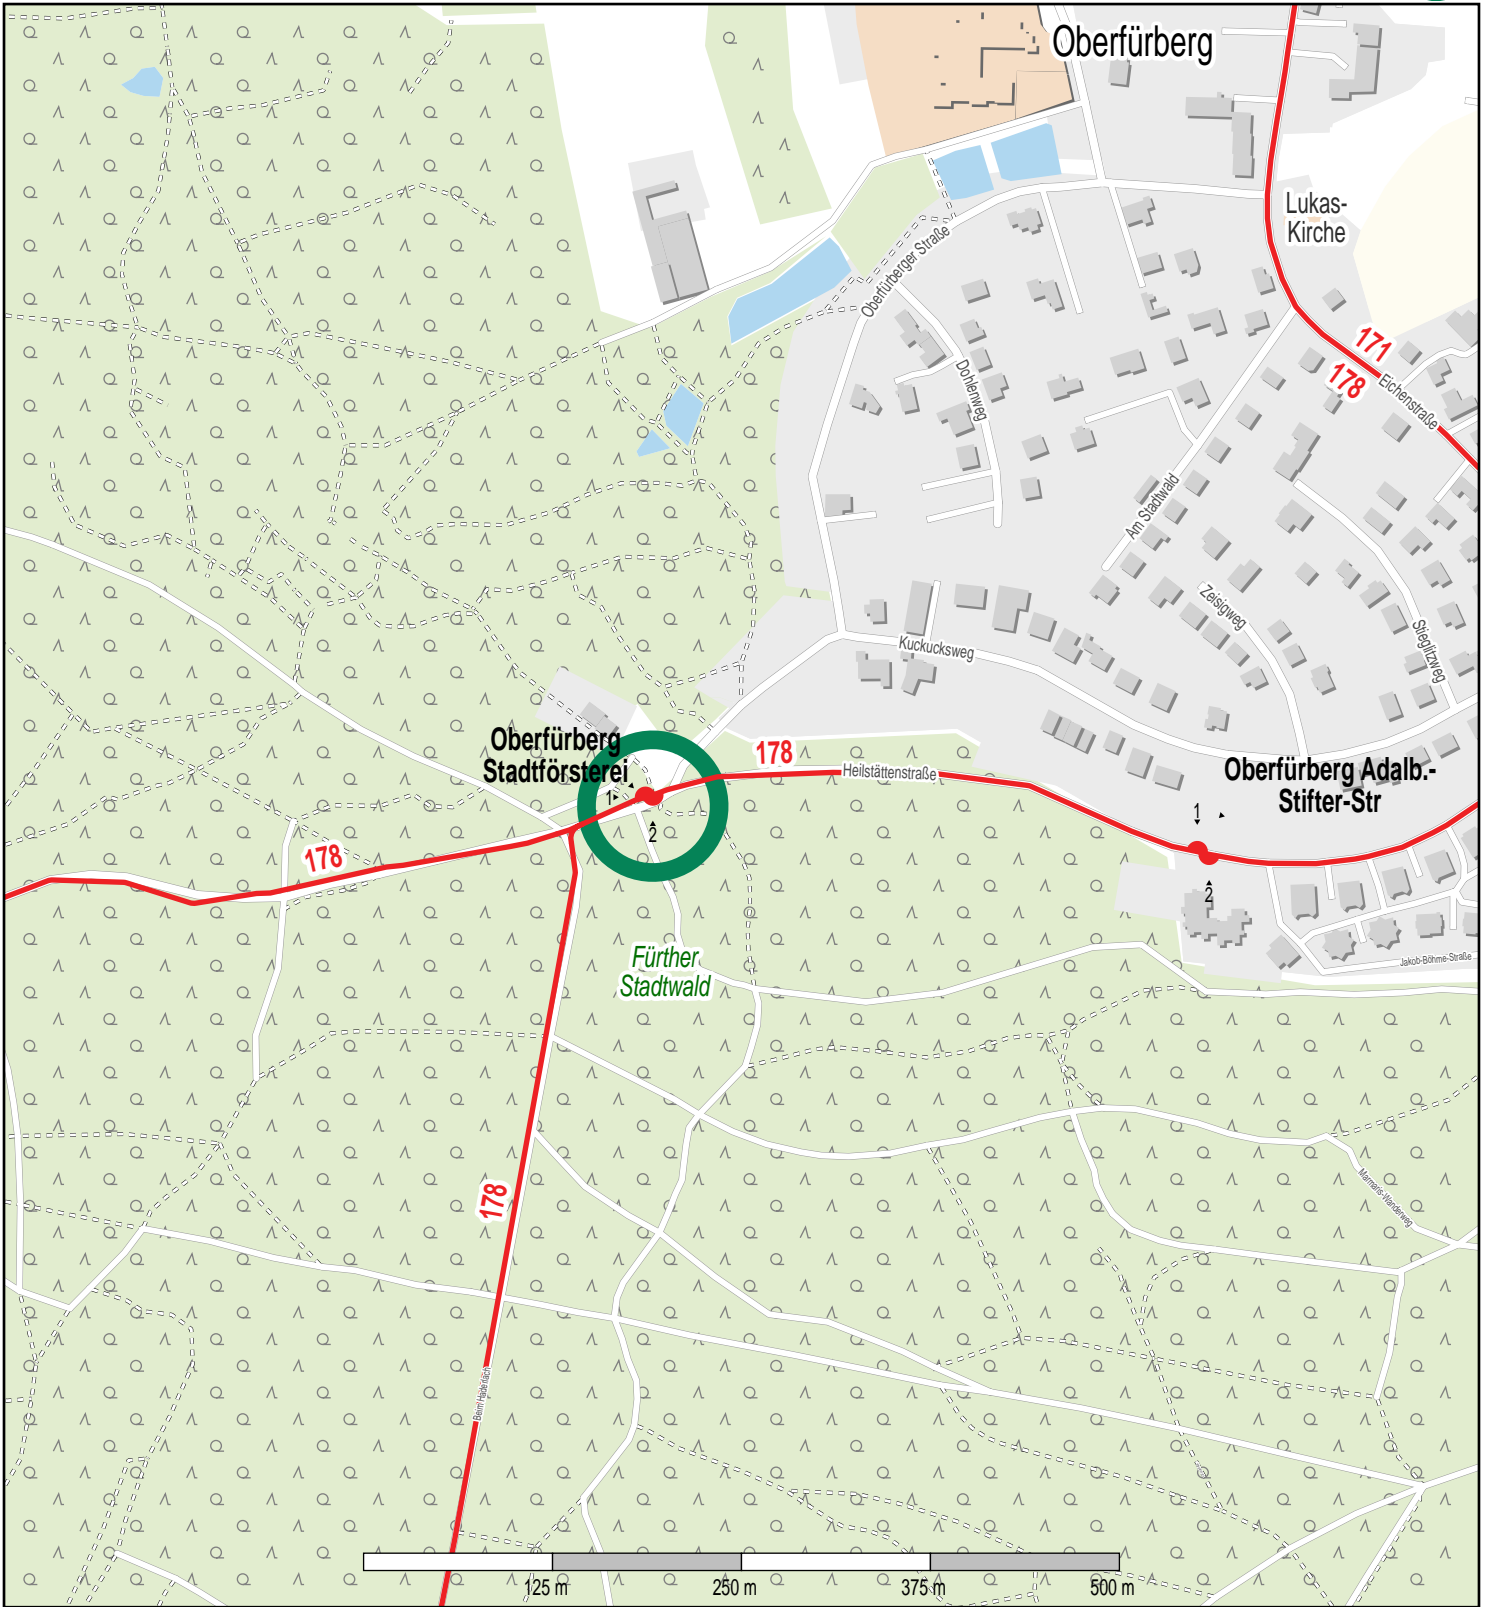

Haltestelle Oberfürberg Stadtförsterei

© OpenStreetMap-Mitwirkende
Bus

Gueltig ab: 15.12.2024