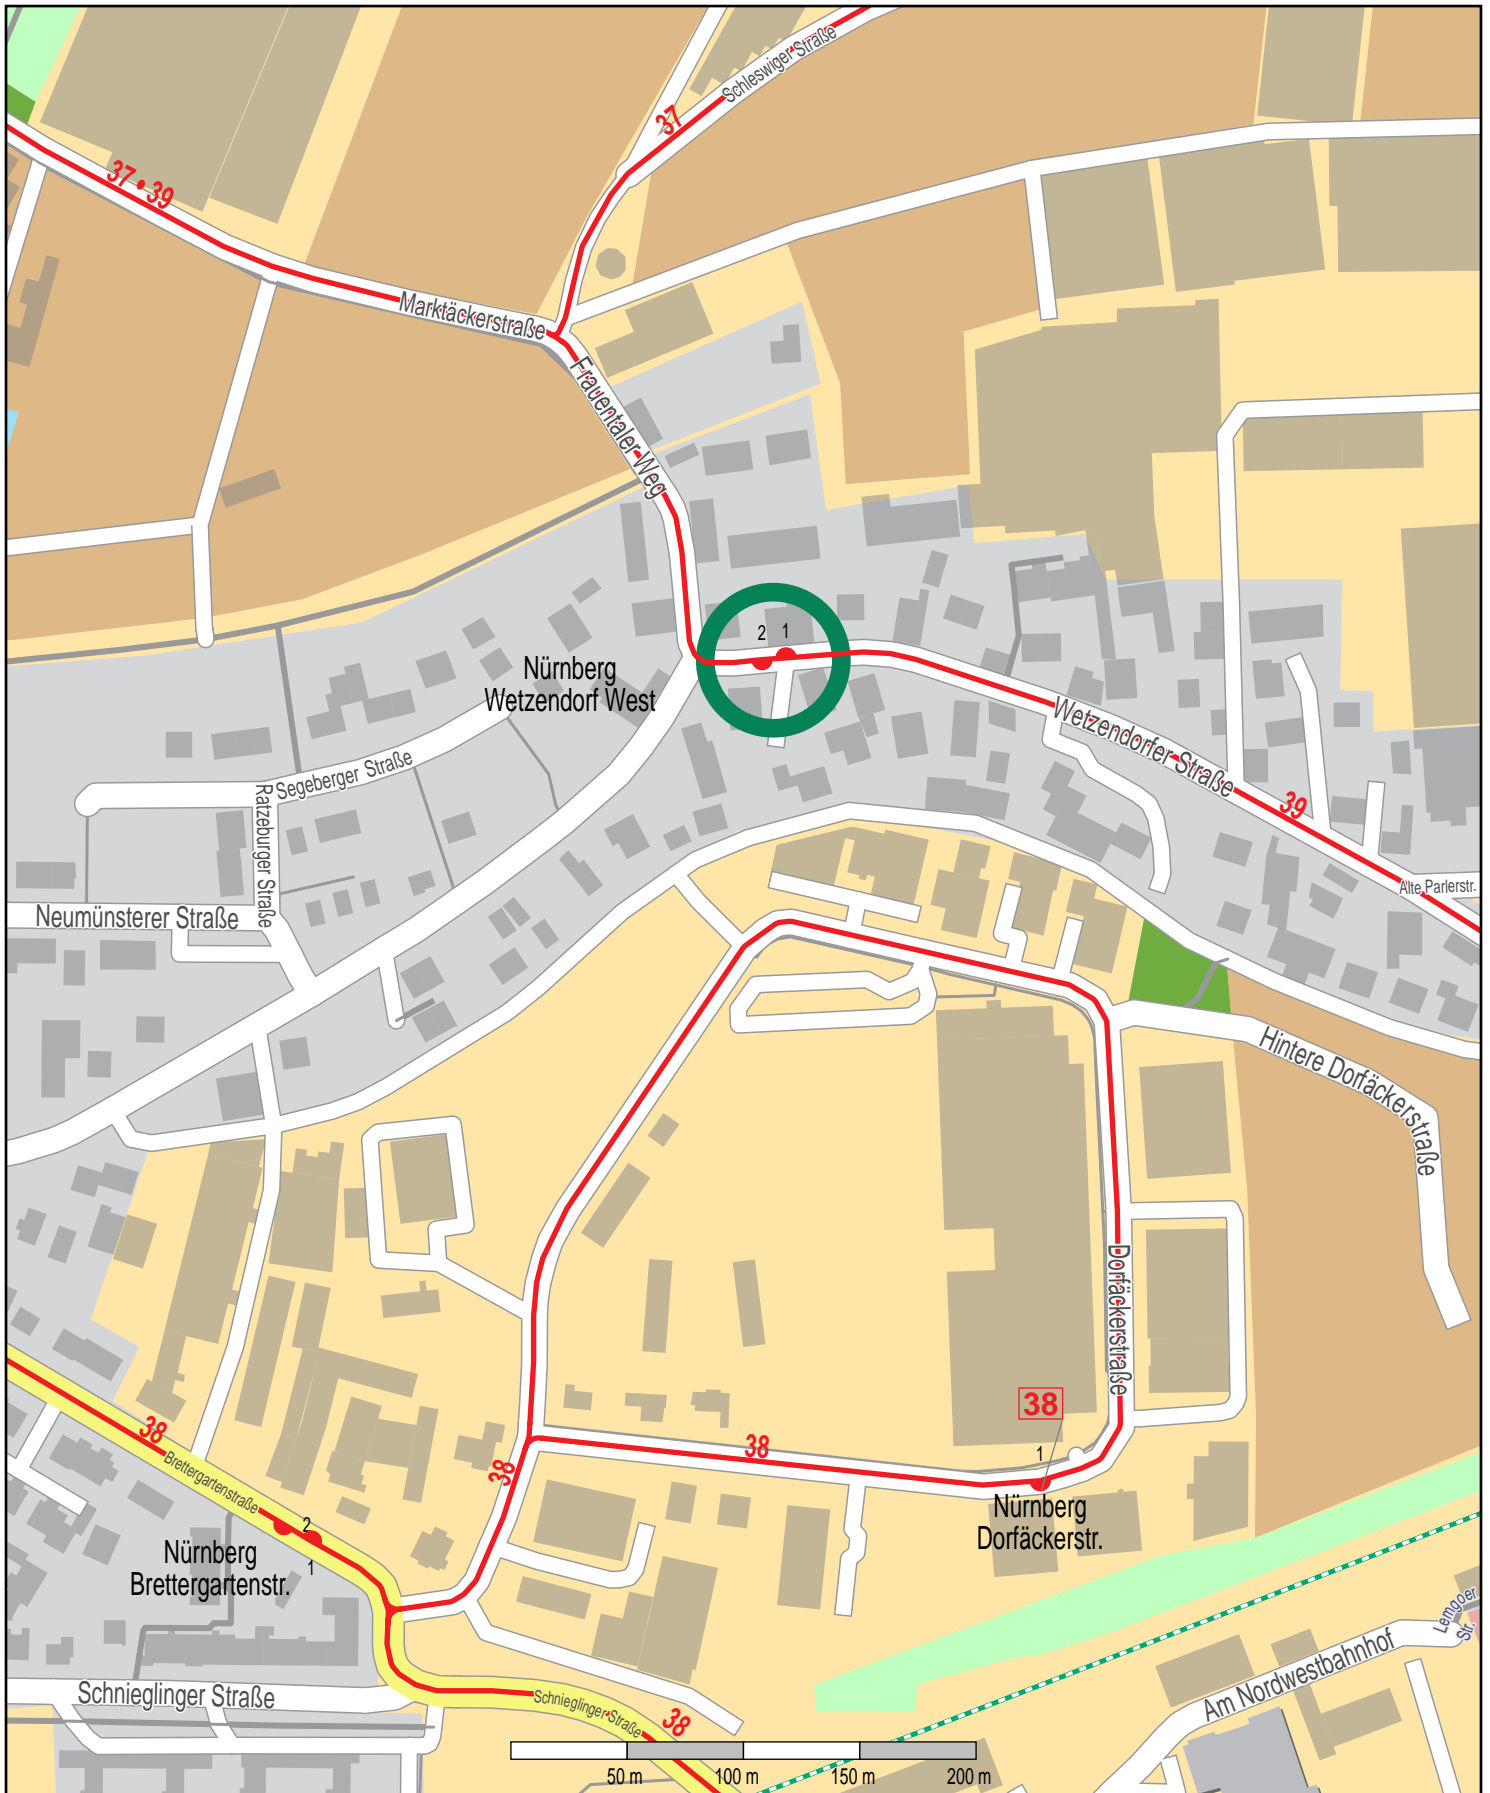

# Haltestelle Nürnberg Wetzendorf West

© OpenStreetMap Mitwirkende  
Bus