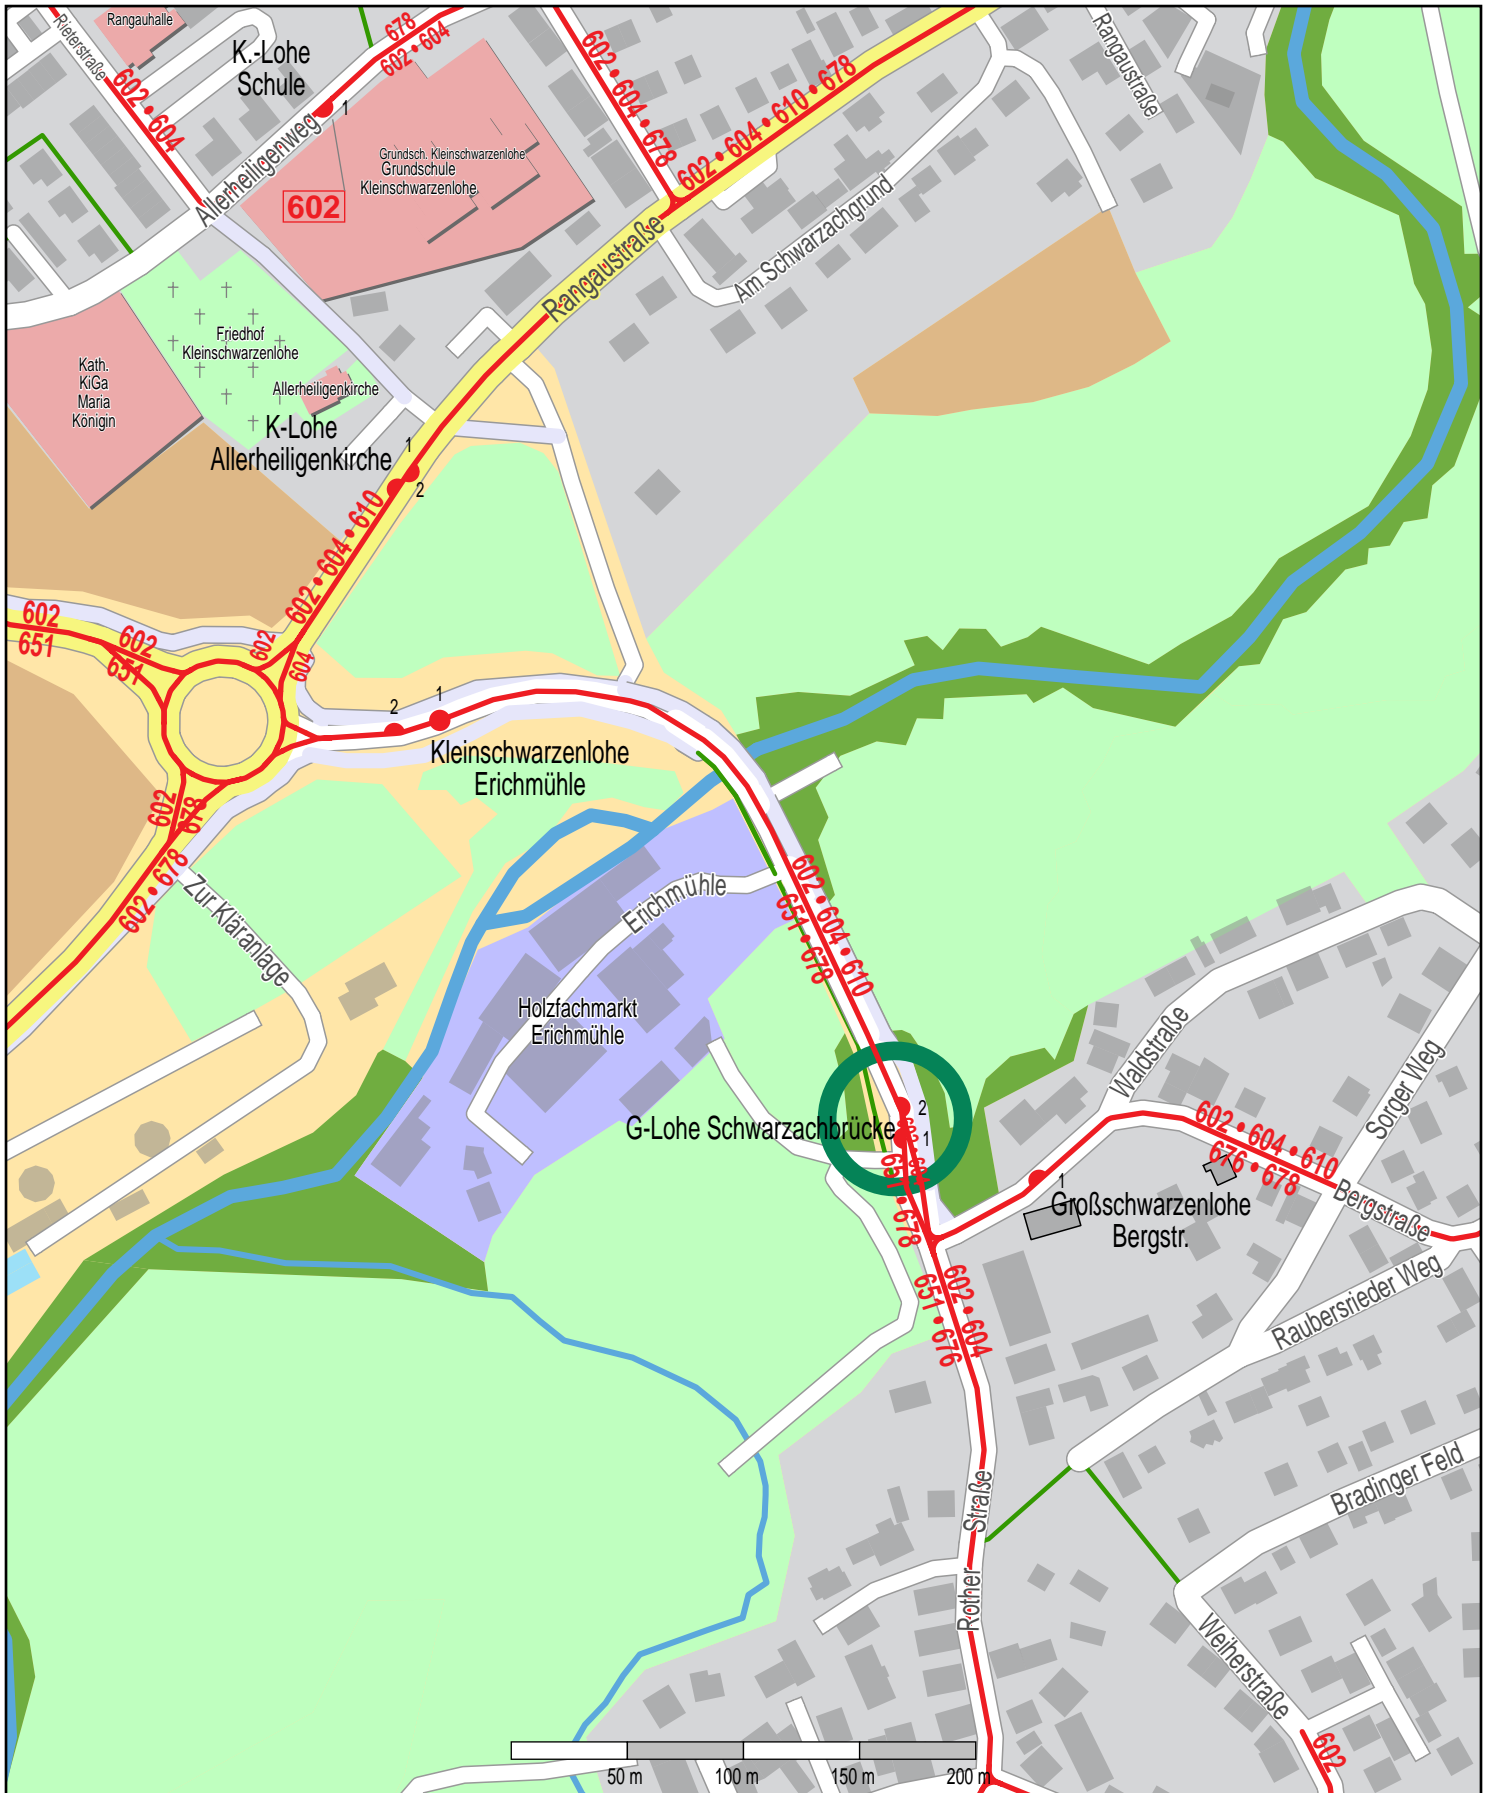

Haltestelle G-Lohe Schwarzachbrücke

© OpenStreetMap-Mitwirkende
Bus