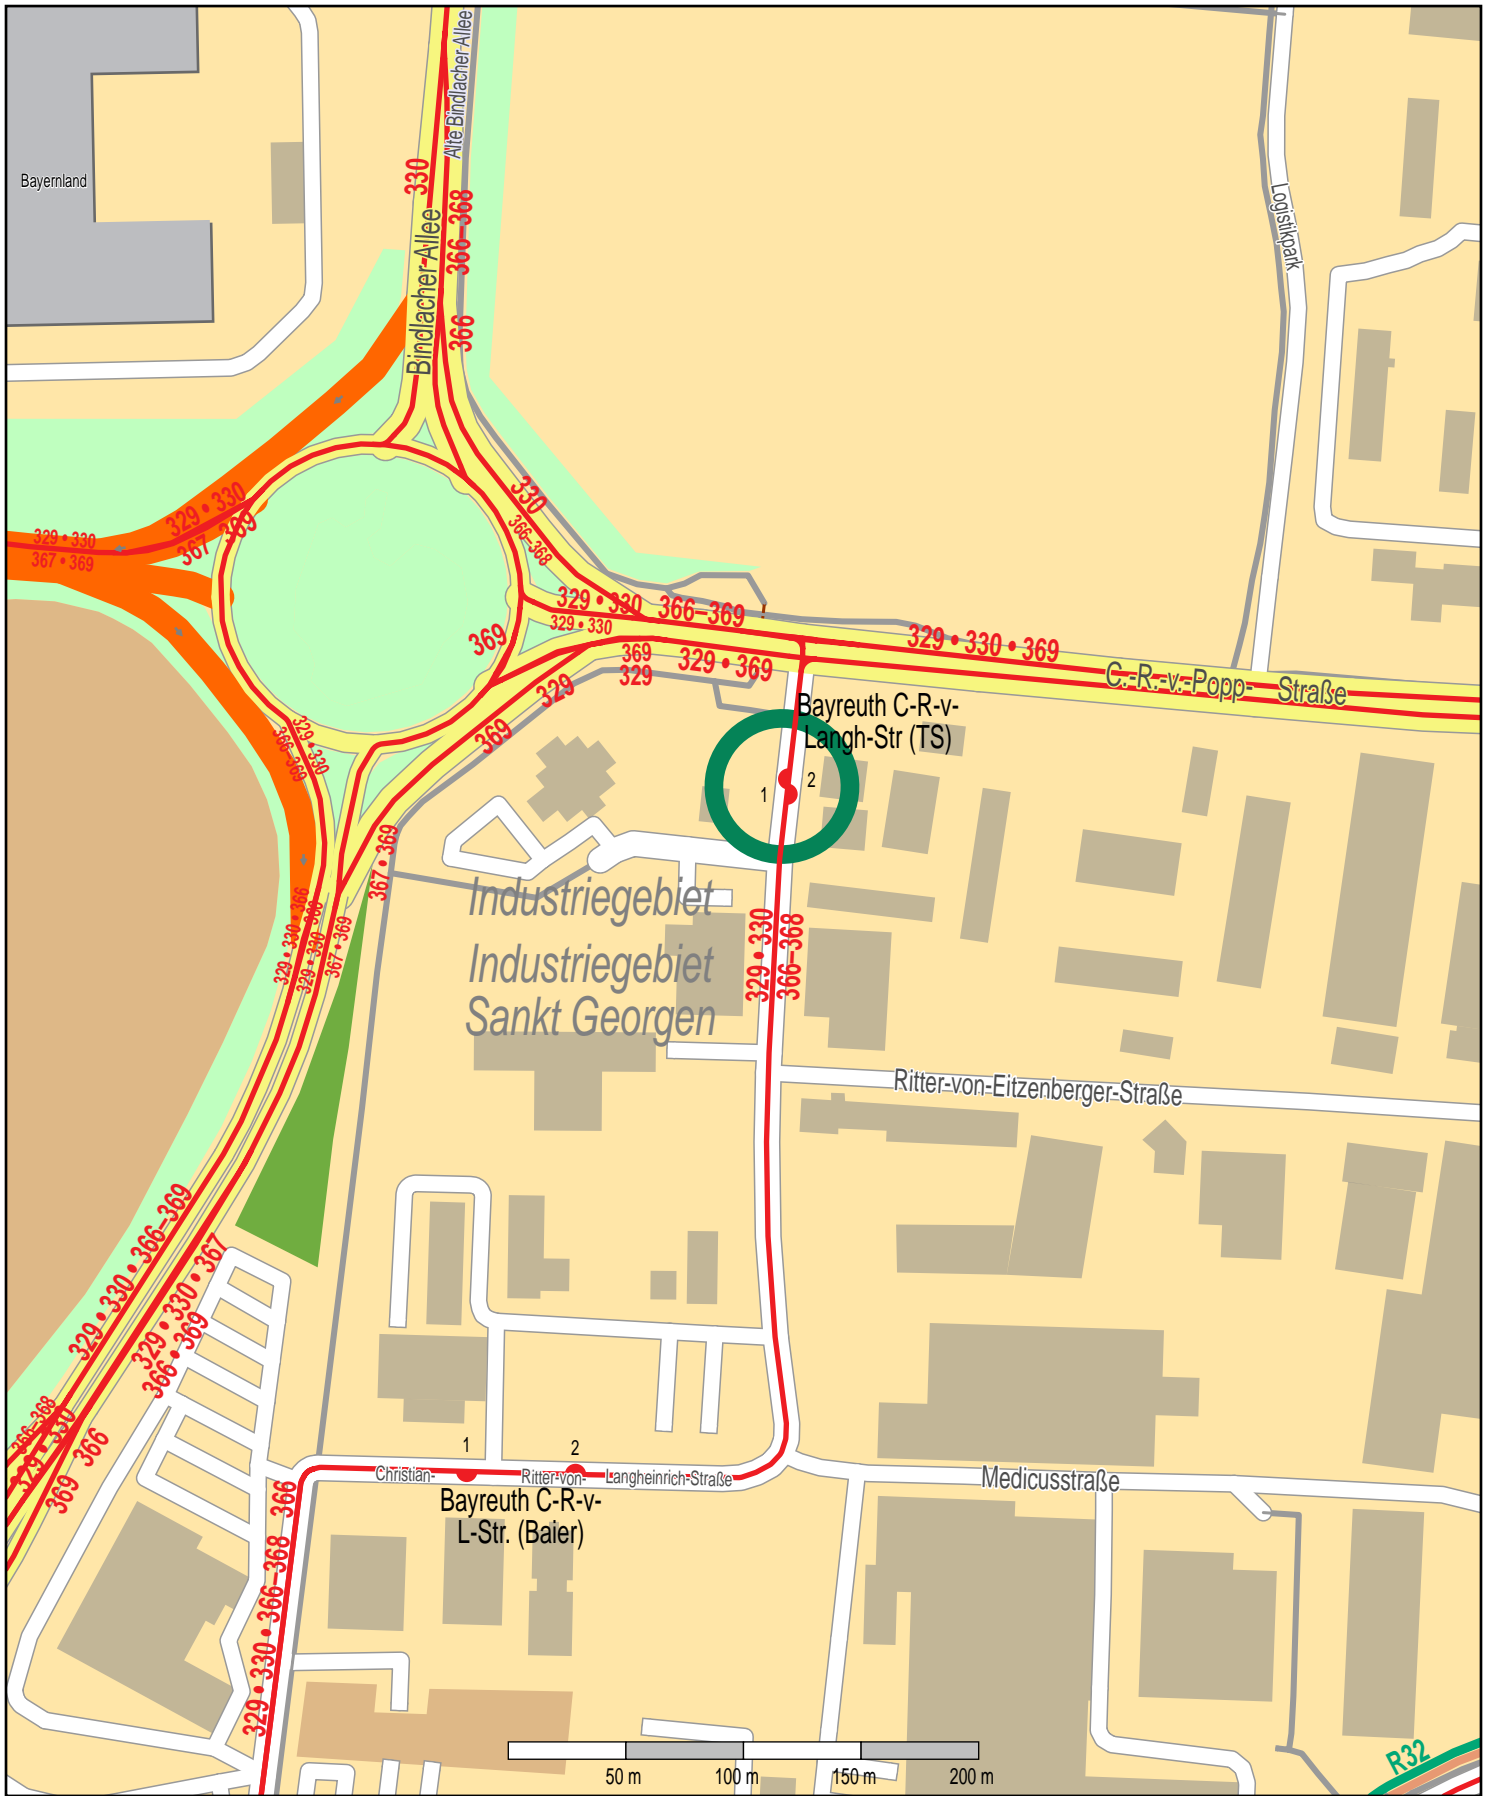

Haltestelle Bayreuth C-R-v-Langh-Str (TS)

© OpenStreetMap Mitwirkende
Zug
Bus