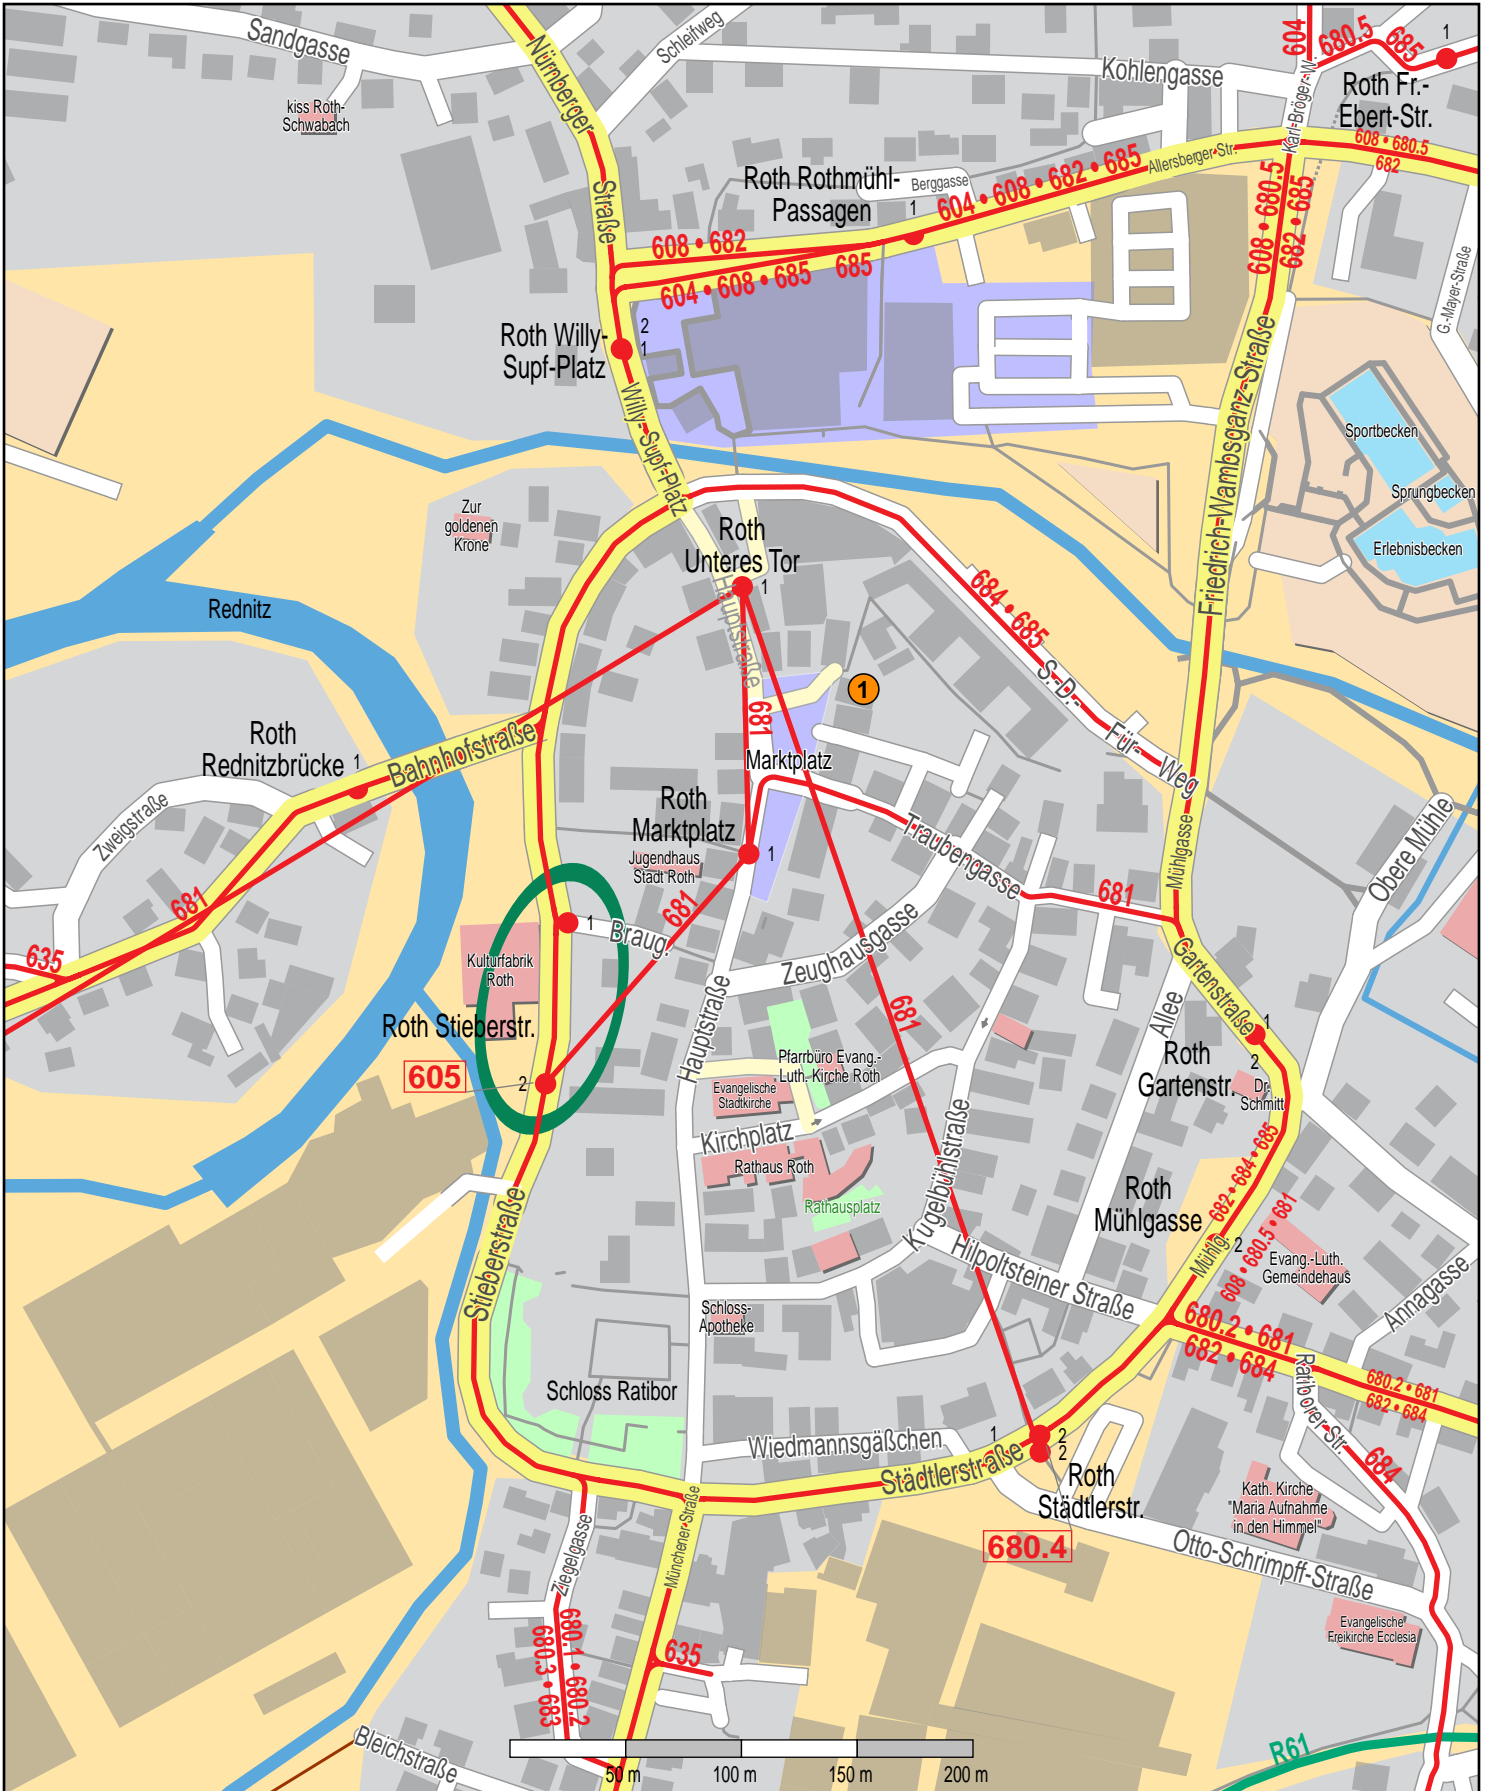

Haltestelle Roth Stieberstr.

© OpenStreetMap-Mitwirkende

— Zug
— Bus

1 VGN-Verkaufsstelle Röhler Stadtbus GmbH Hauptstr. 36
 Mo-Fr: 8:30-12:00 Uhr/ Mo, Di, Do, Fr: 14:30-17:30 Uhr