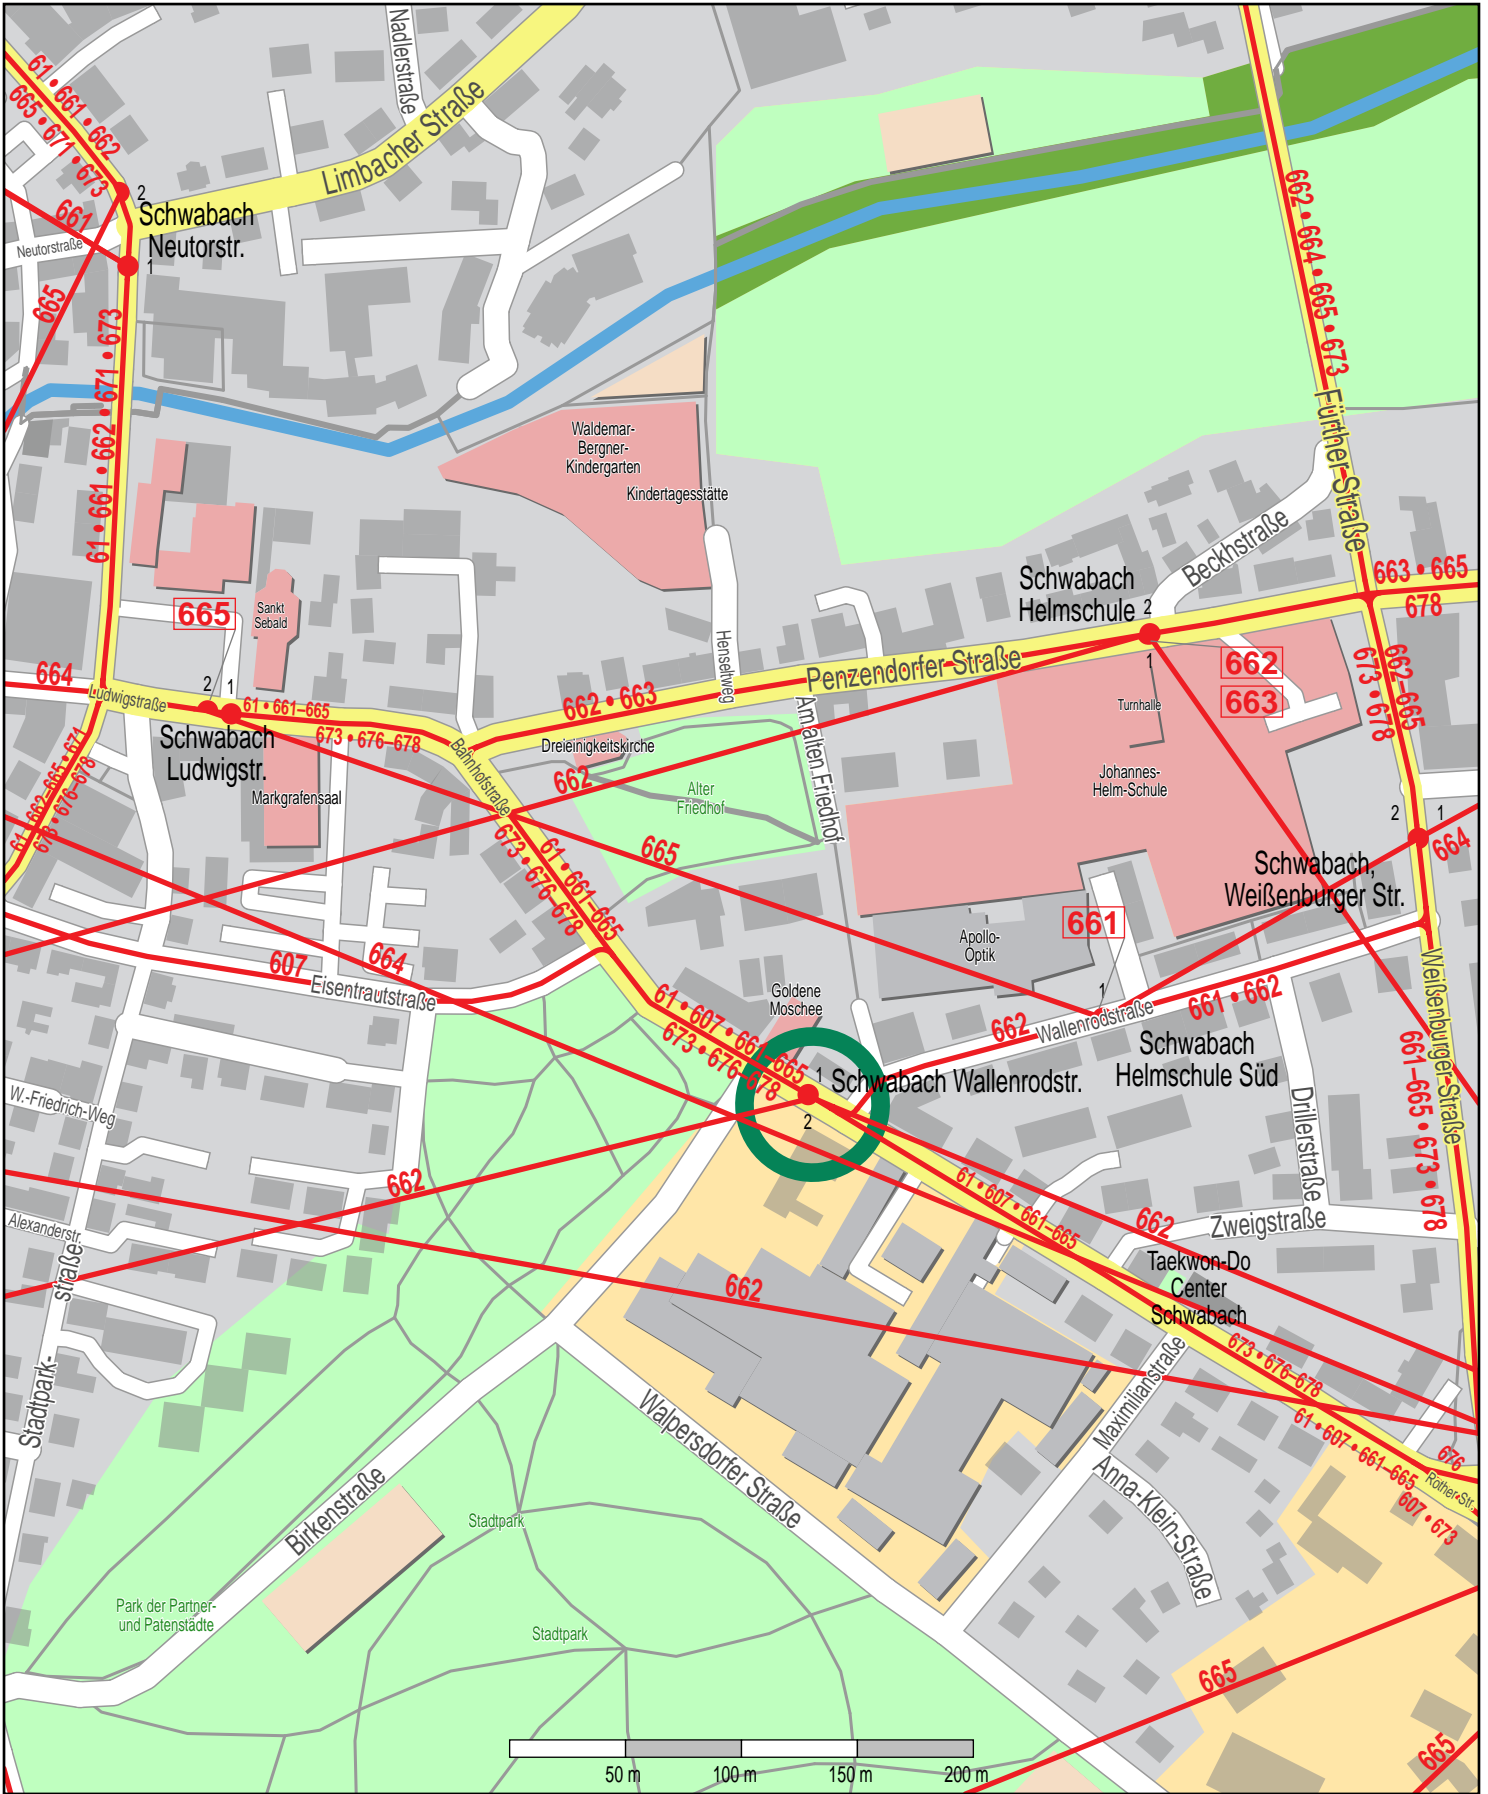

Haltestelle Schwabach Wallenrodstr.

© OpenStreetMap Mitwirkende
Bus