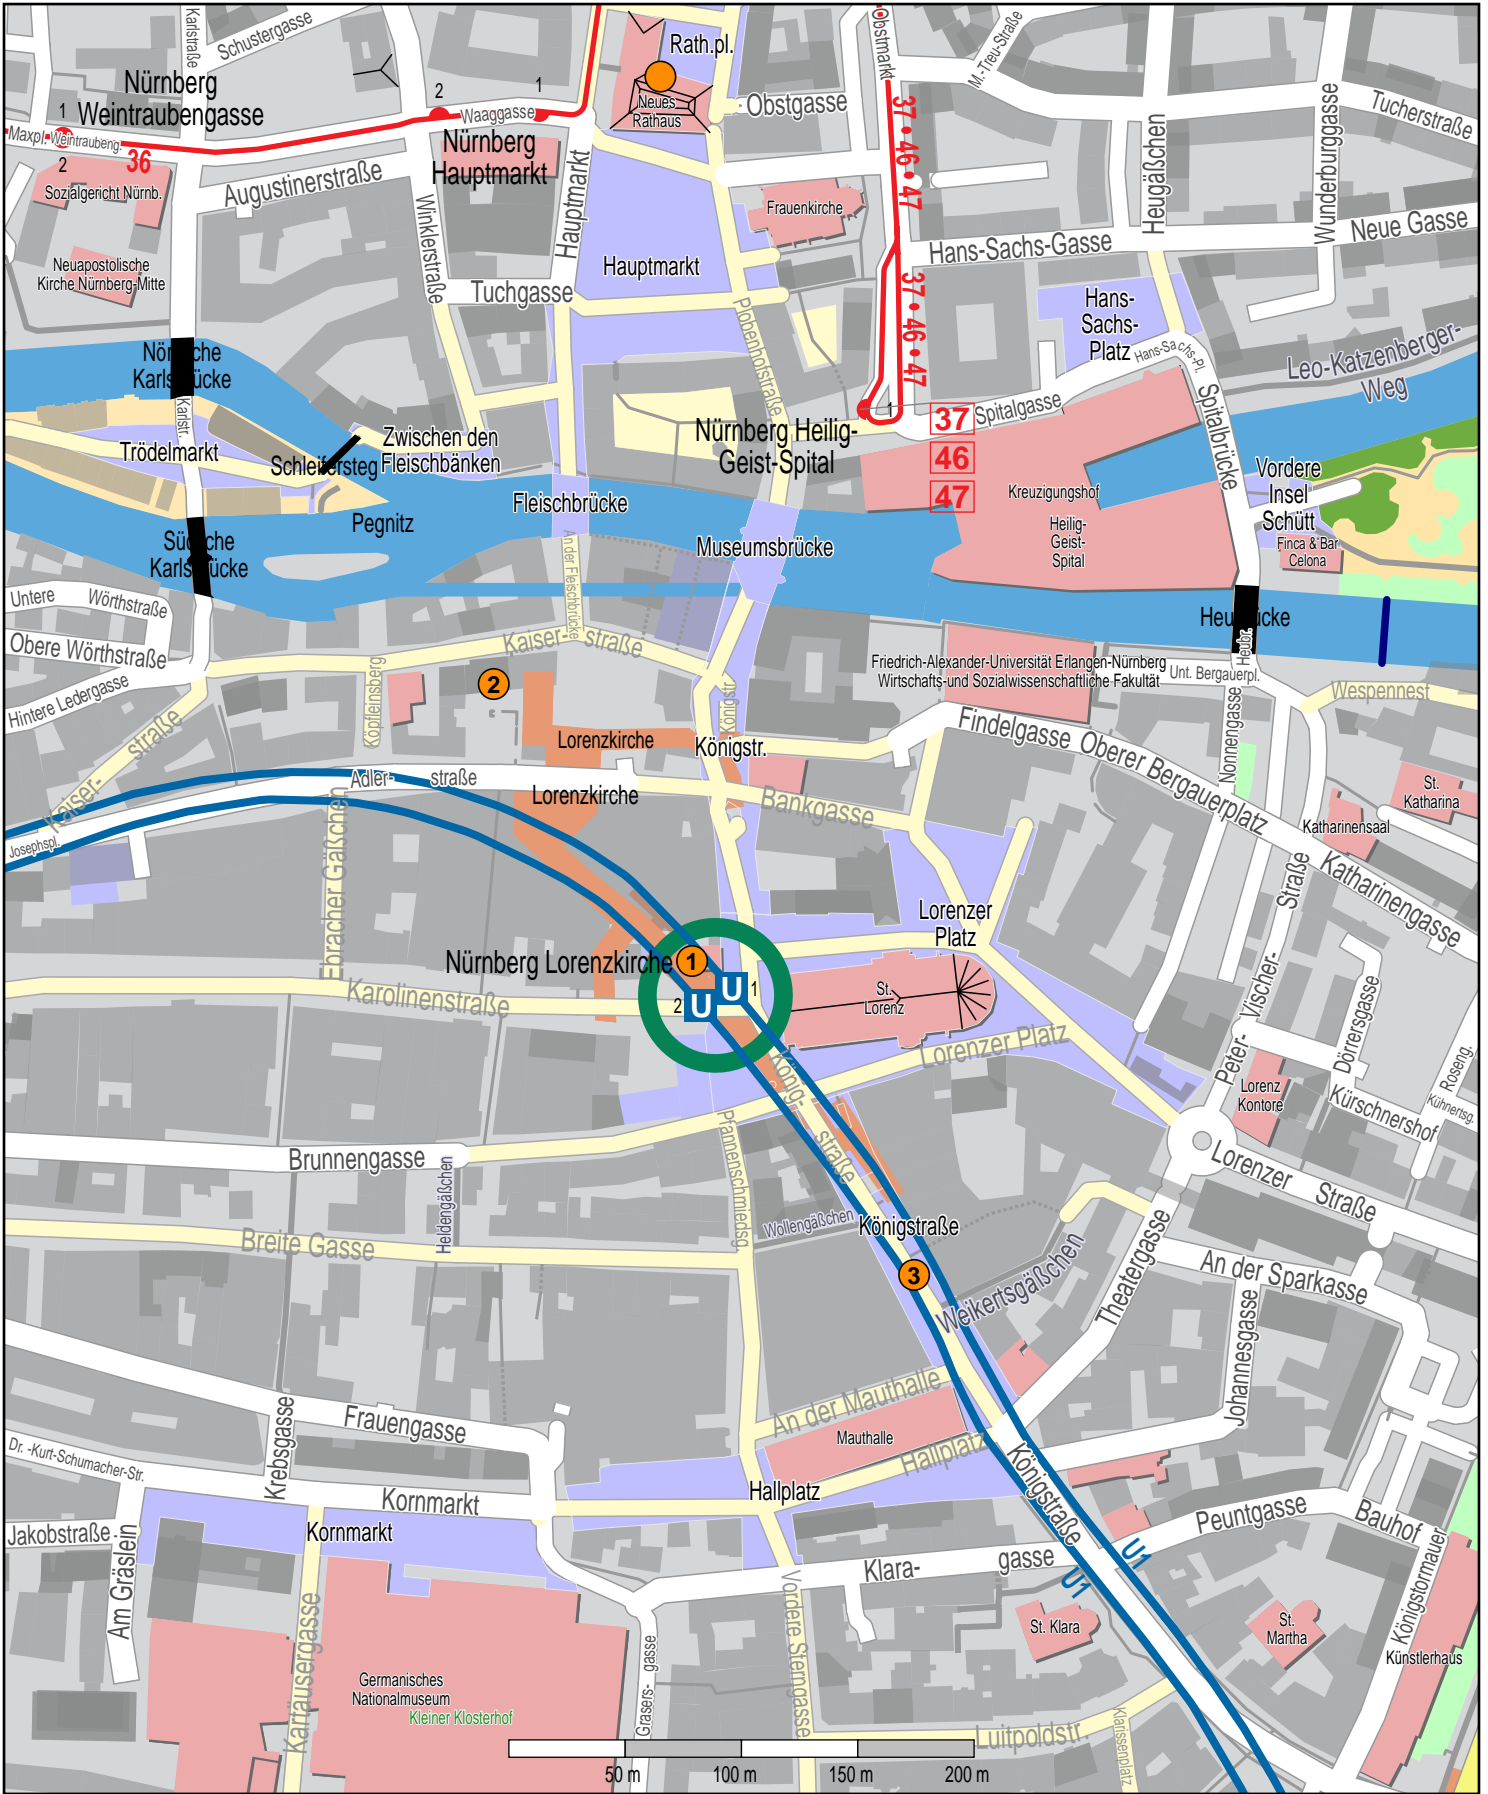

# Haltestelle Nürnberg Lorenzkirche

© OpenStreetMap Mitwirkende

 U-Bahn  
 Bus

- ① VGN-Verkaufsstelle Presse-Shop Ausgang Königstraße
- ② VGN-Verkaufsstelle Kiosk U-Bahnhof Lorenzkirche Ausgang Kaiserstraße
- ③ VGN-Verkaufsstelle Tourist-Information Königstr. 93
- VGN-Verkaufsstelle Tourist-Information am Hauptmarkt Hauptmarkt 18