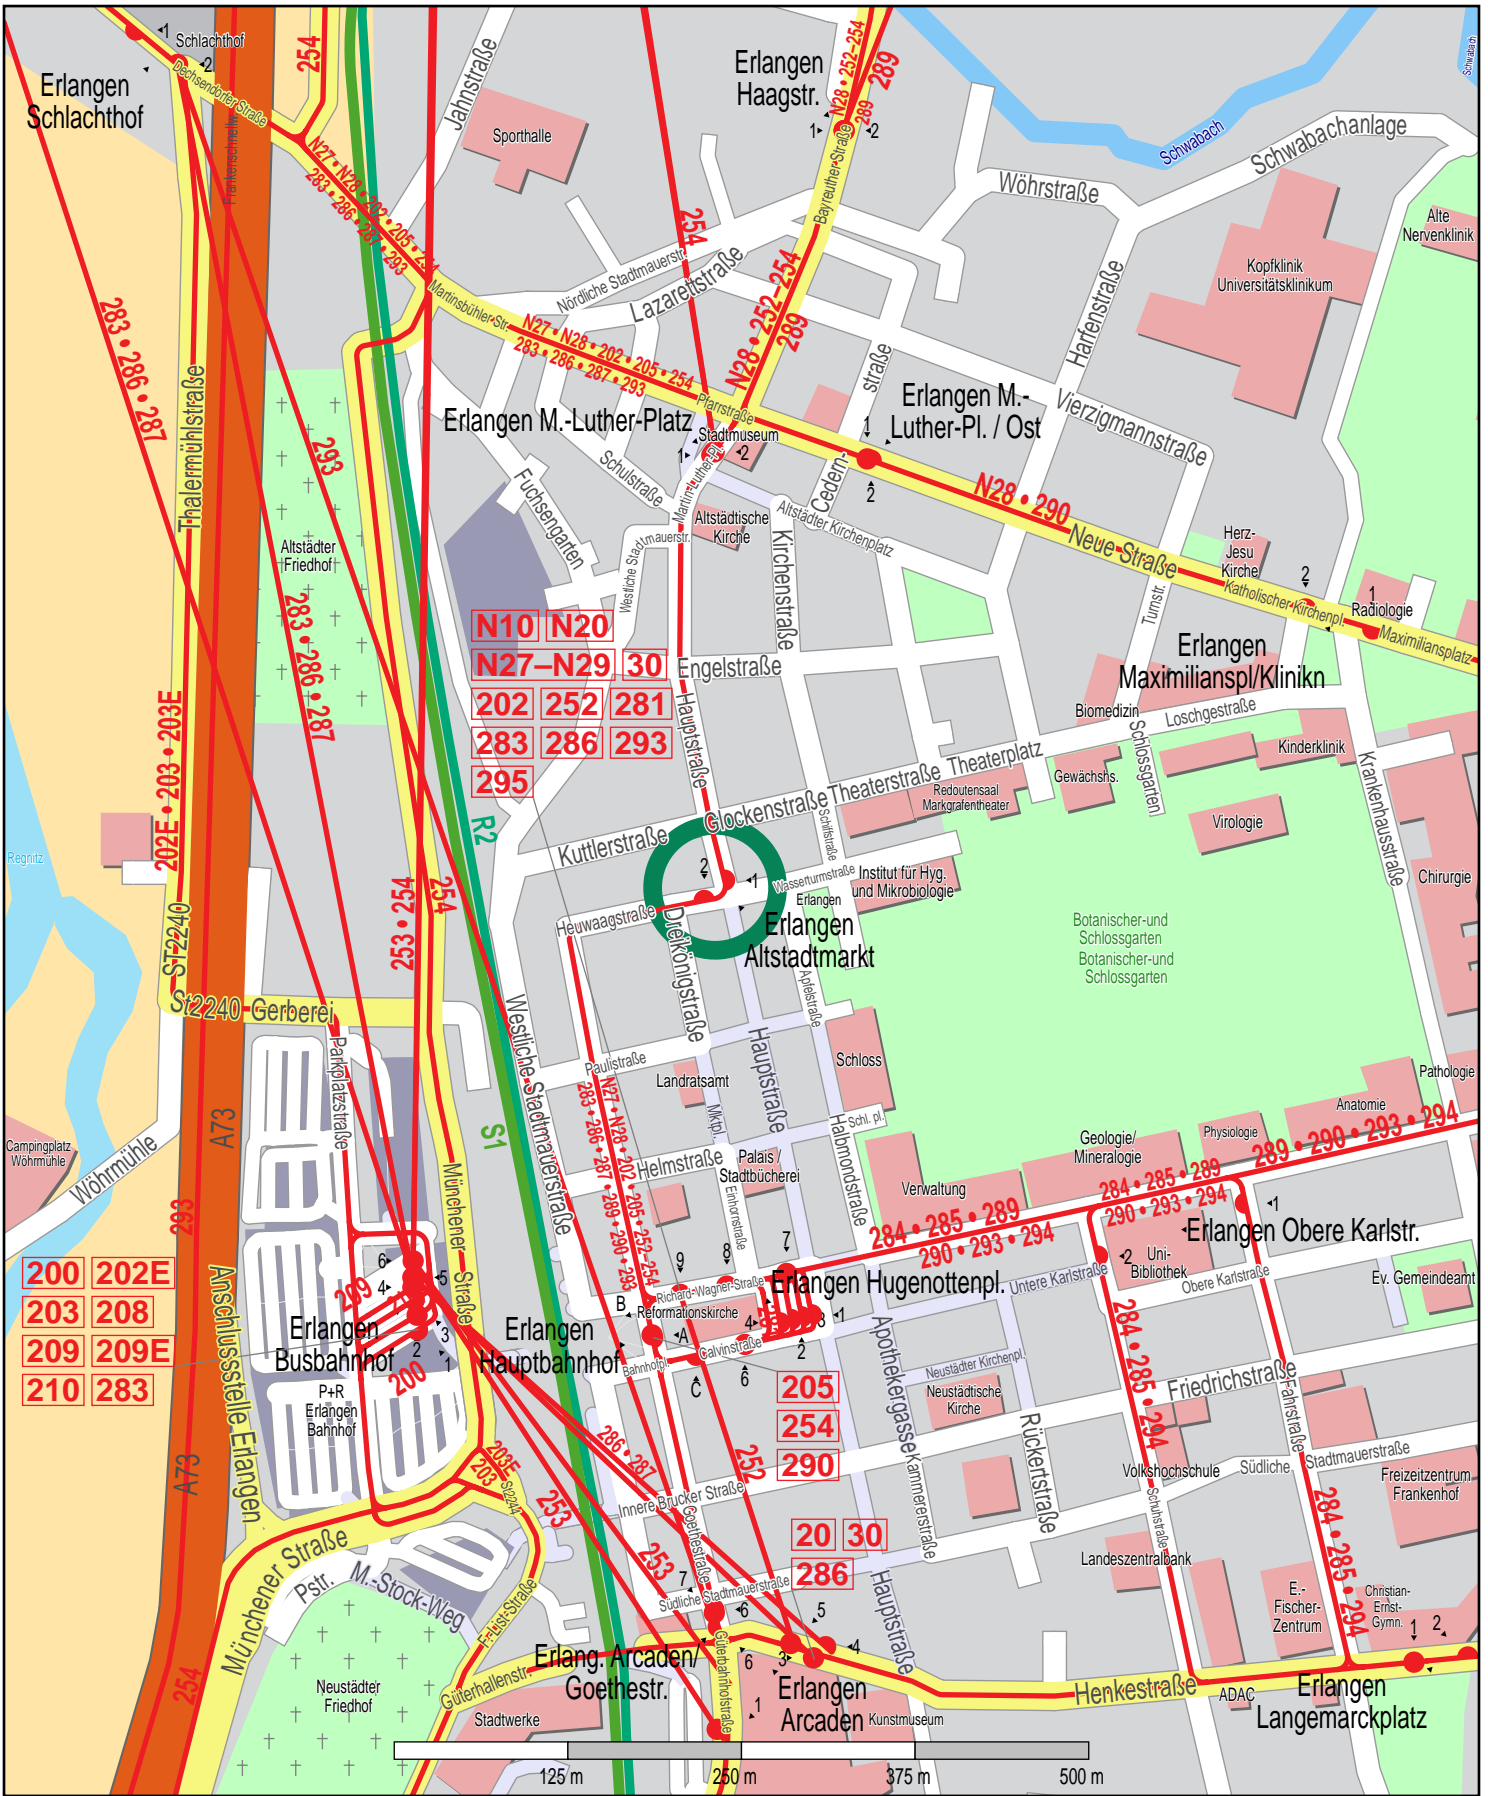

# Haltestelle Erlangen Altstadtmarkt

- Zug
- S-Bahn
- Bus