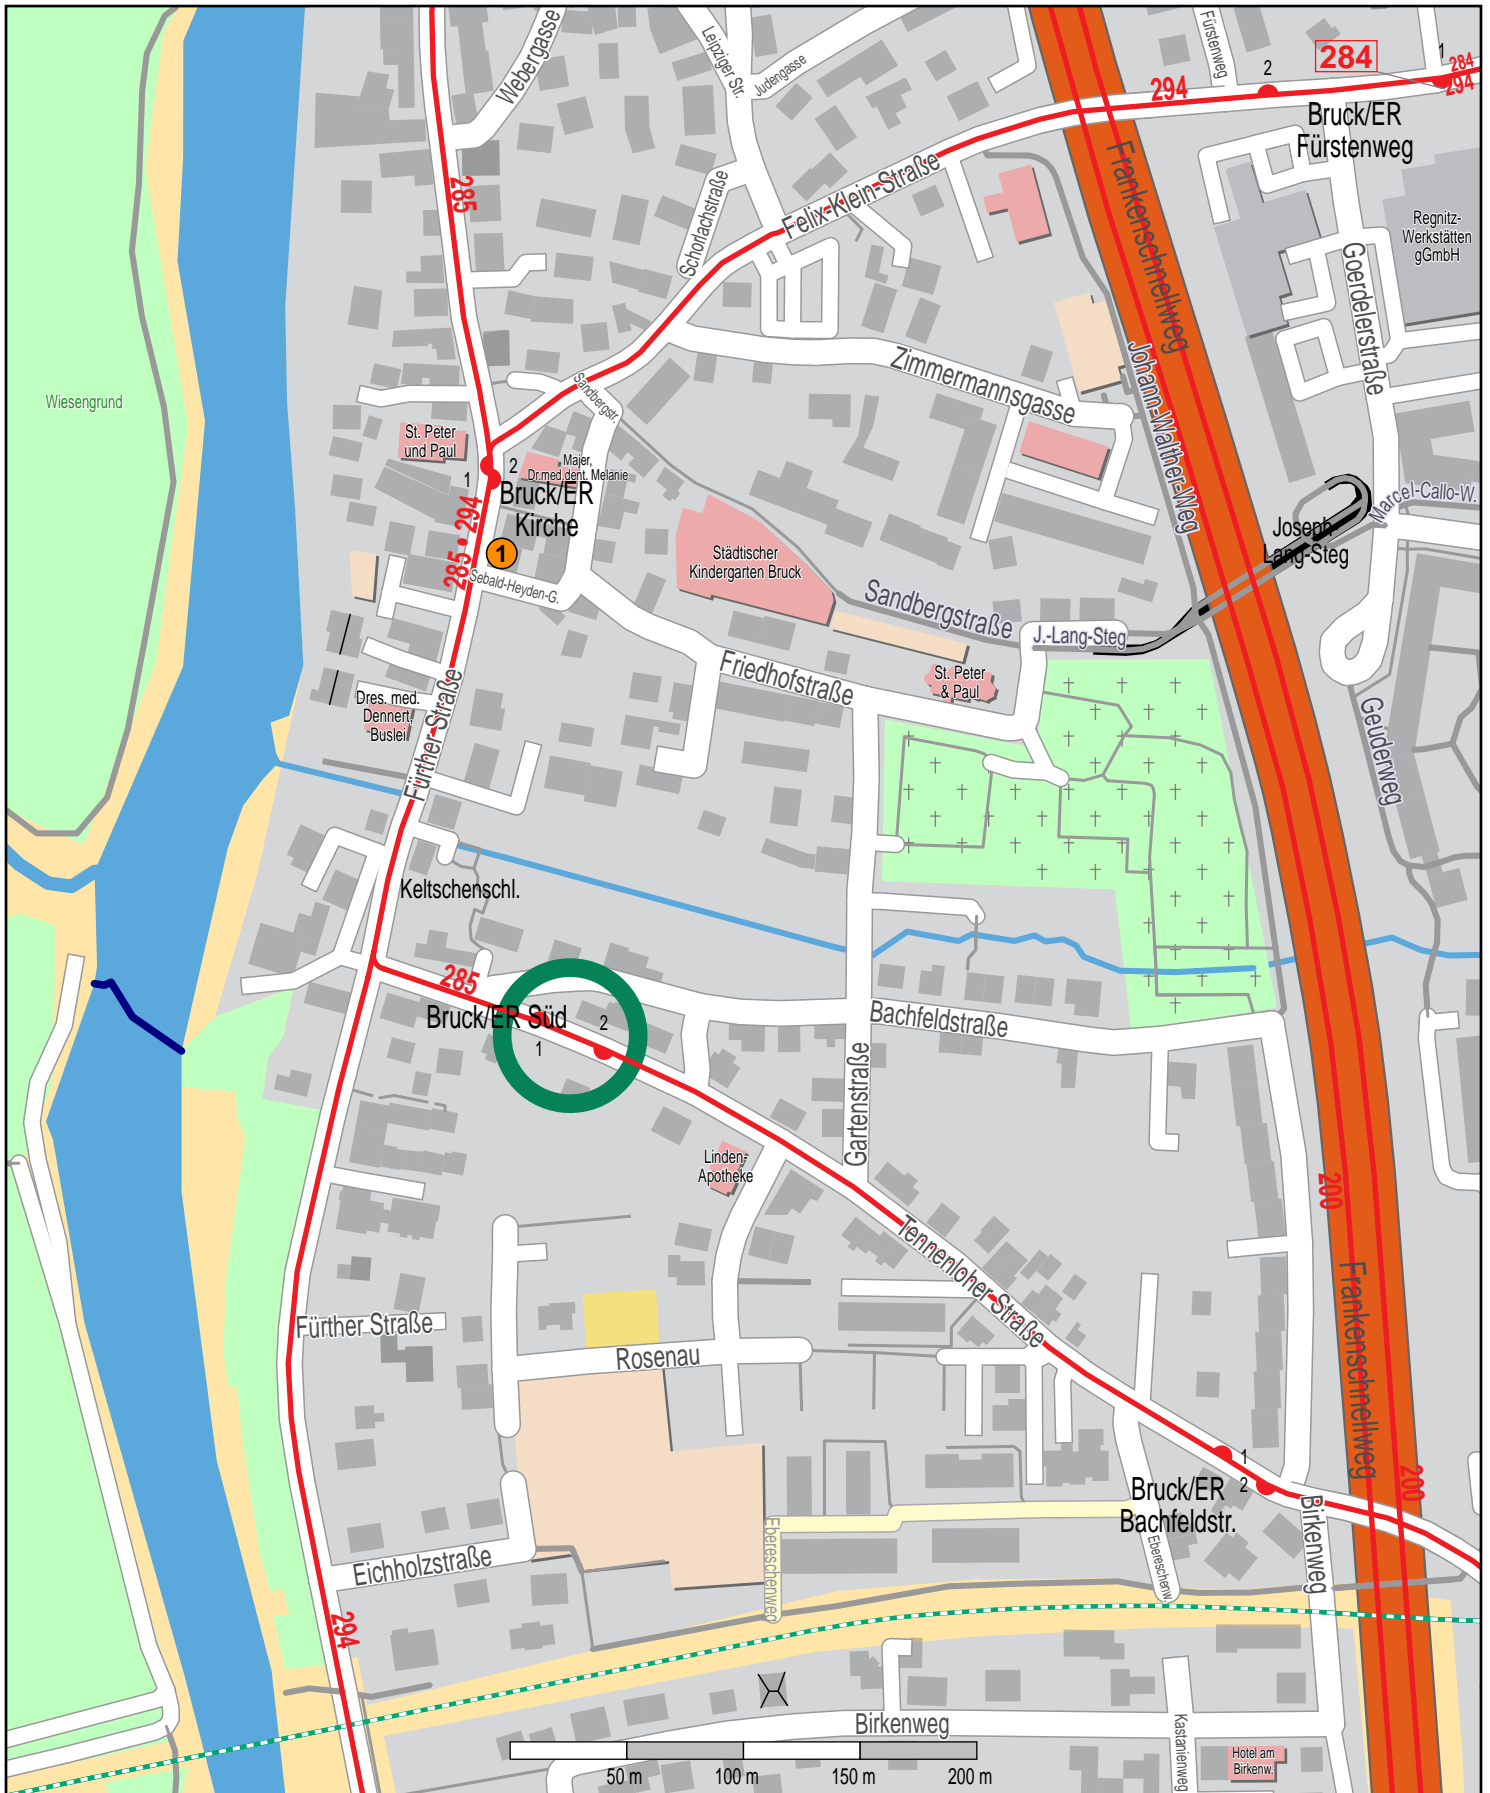

Haltestelle Bruck/ER Süd

© OpenStreetMap Mitwirkende
Bus

1 VGN-Verkaufsstelle Schreibwarengeschäft Schobert Fürther Str. 37