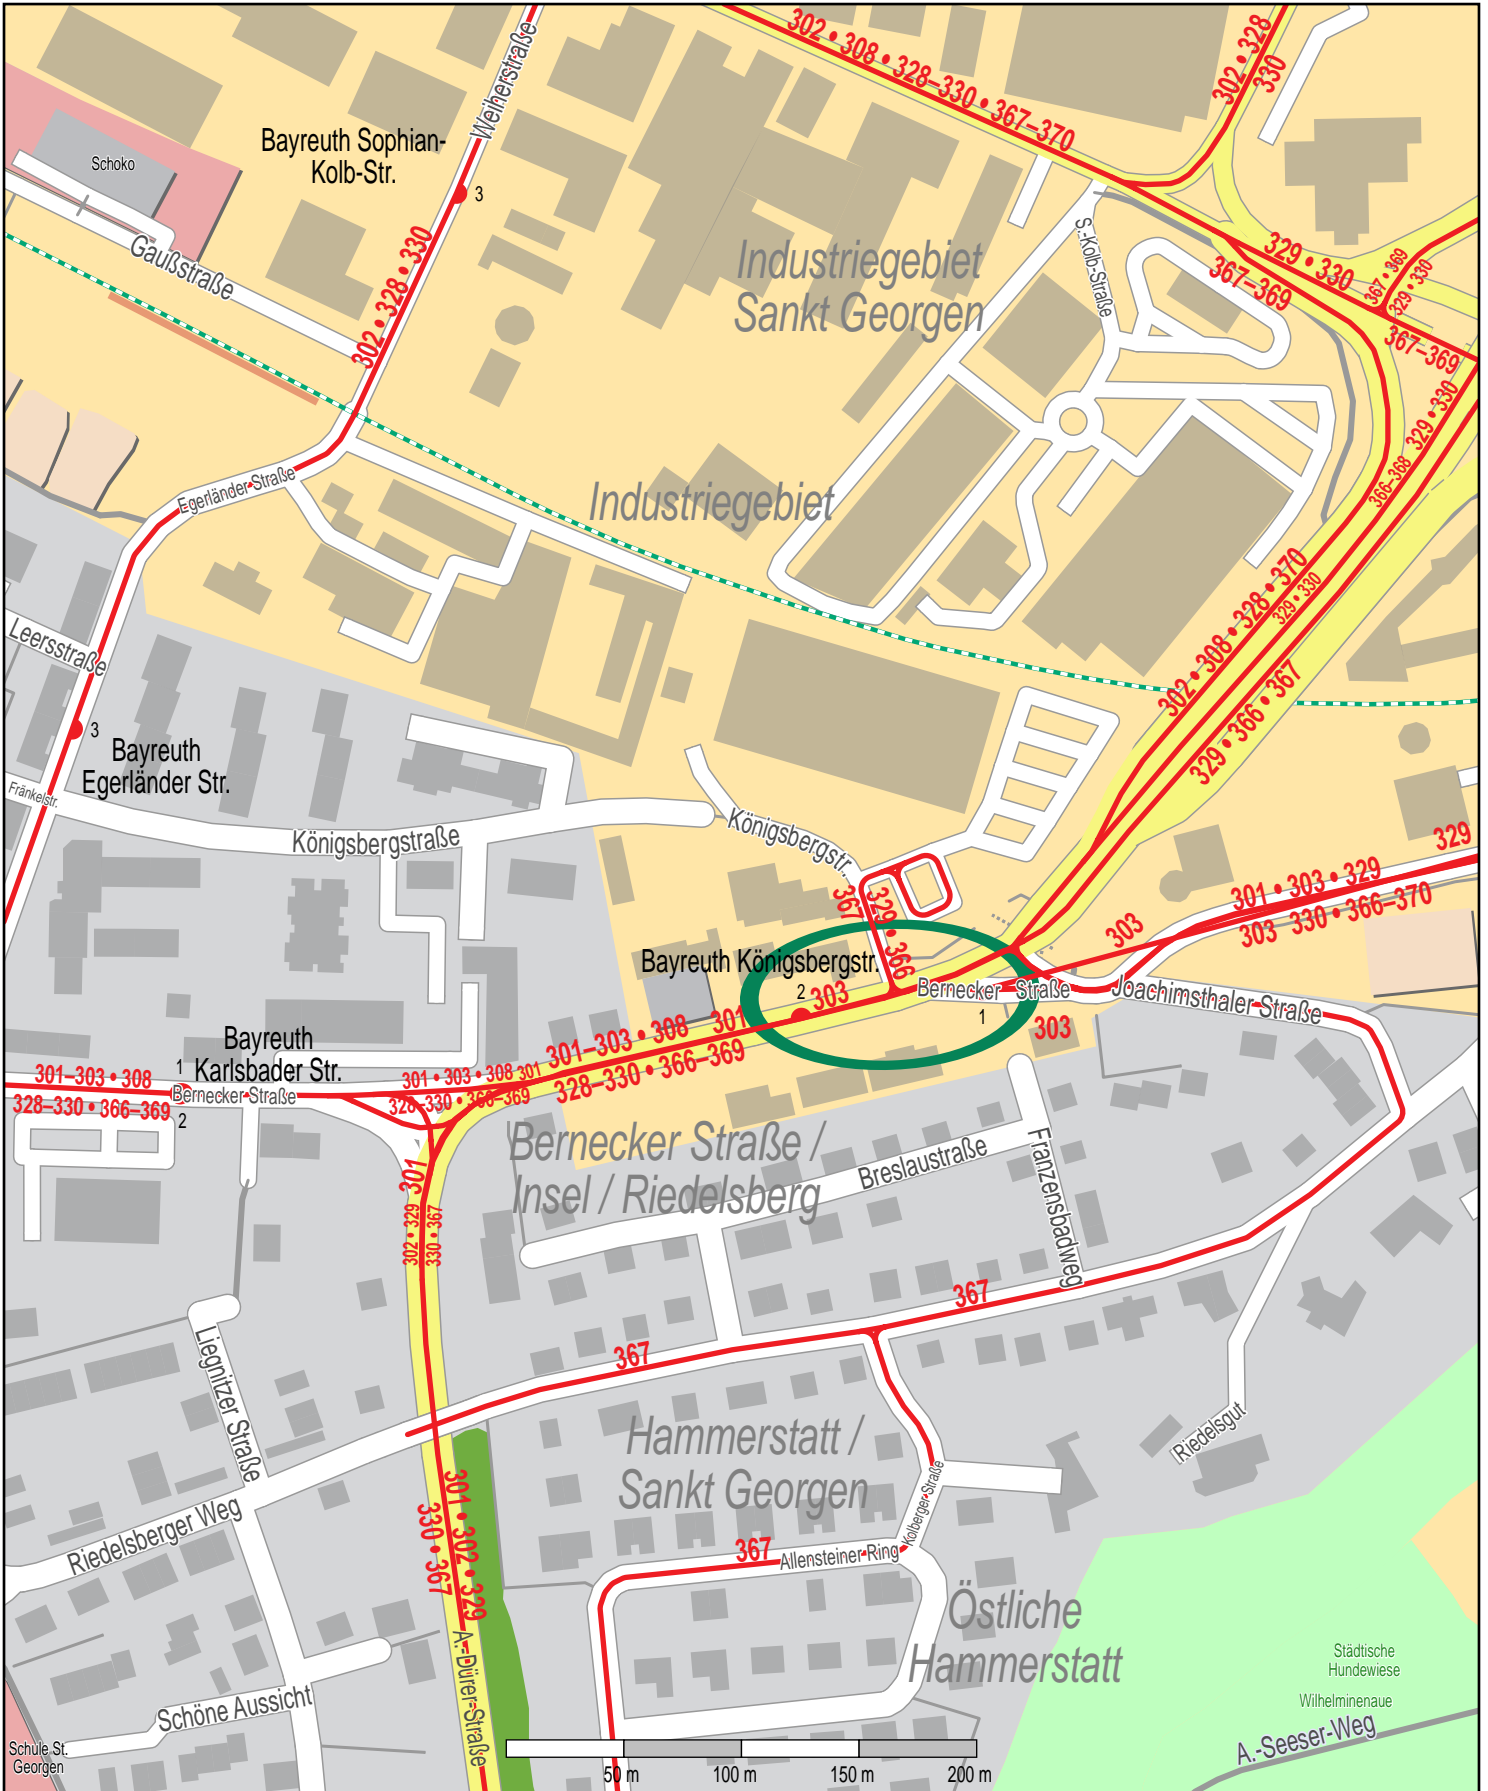

Haltestelle Bayreuth Königsbergstr.

© OpenStreetMap Mitwirkende
Bus