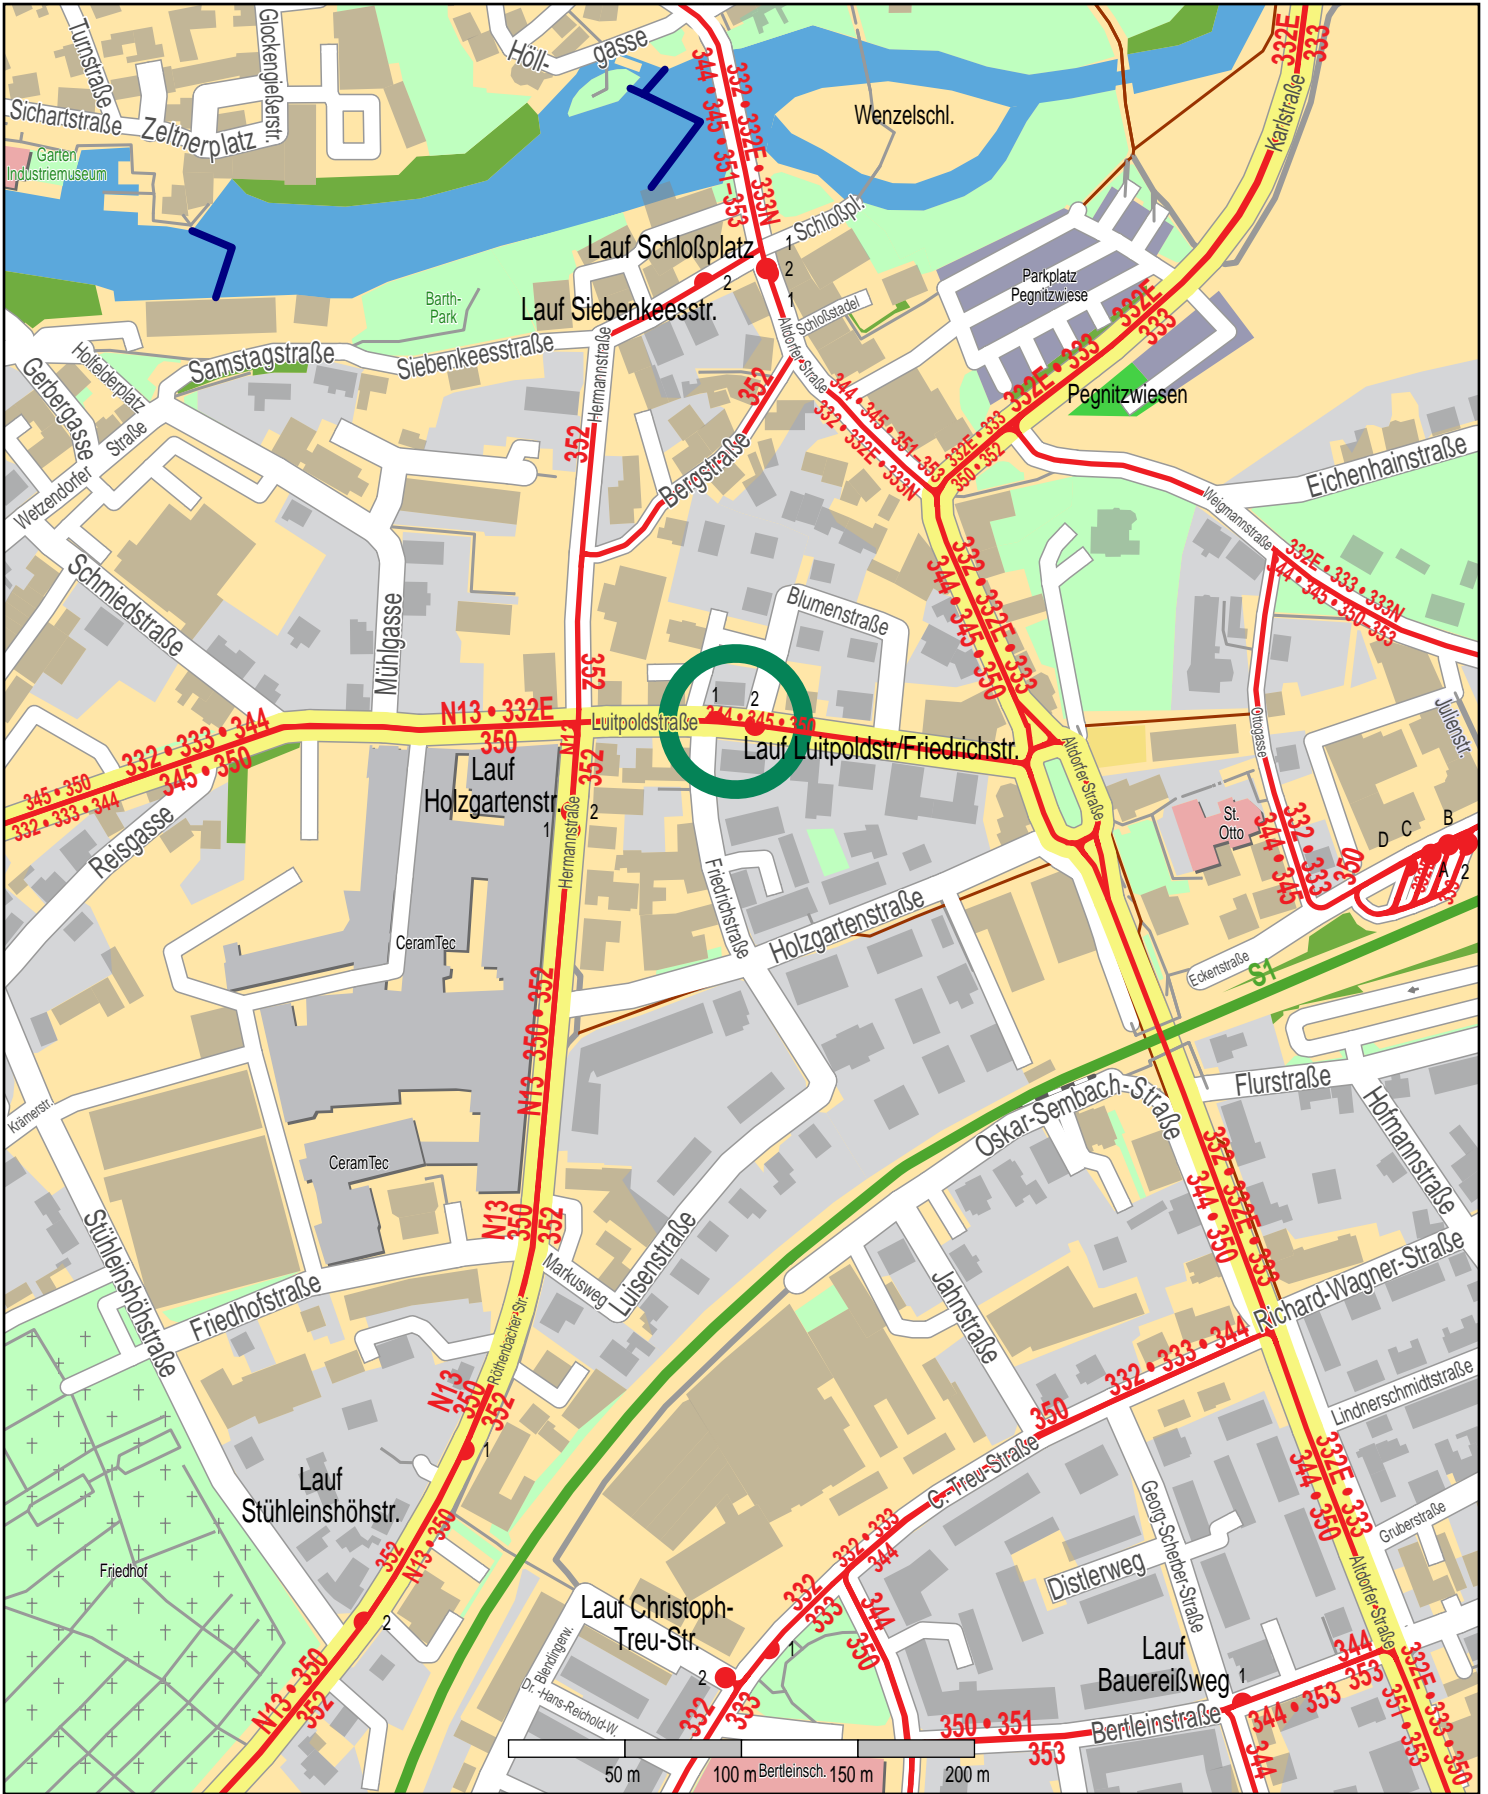

Haltestelle Lauf Luitpoldstr/Friedrichstr.

© OpenStreetMap Mitwirkende
— S-Bahn
— Bus