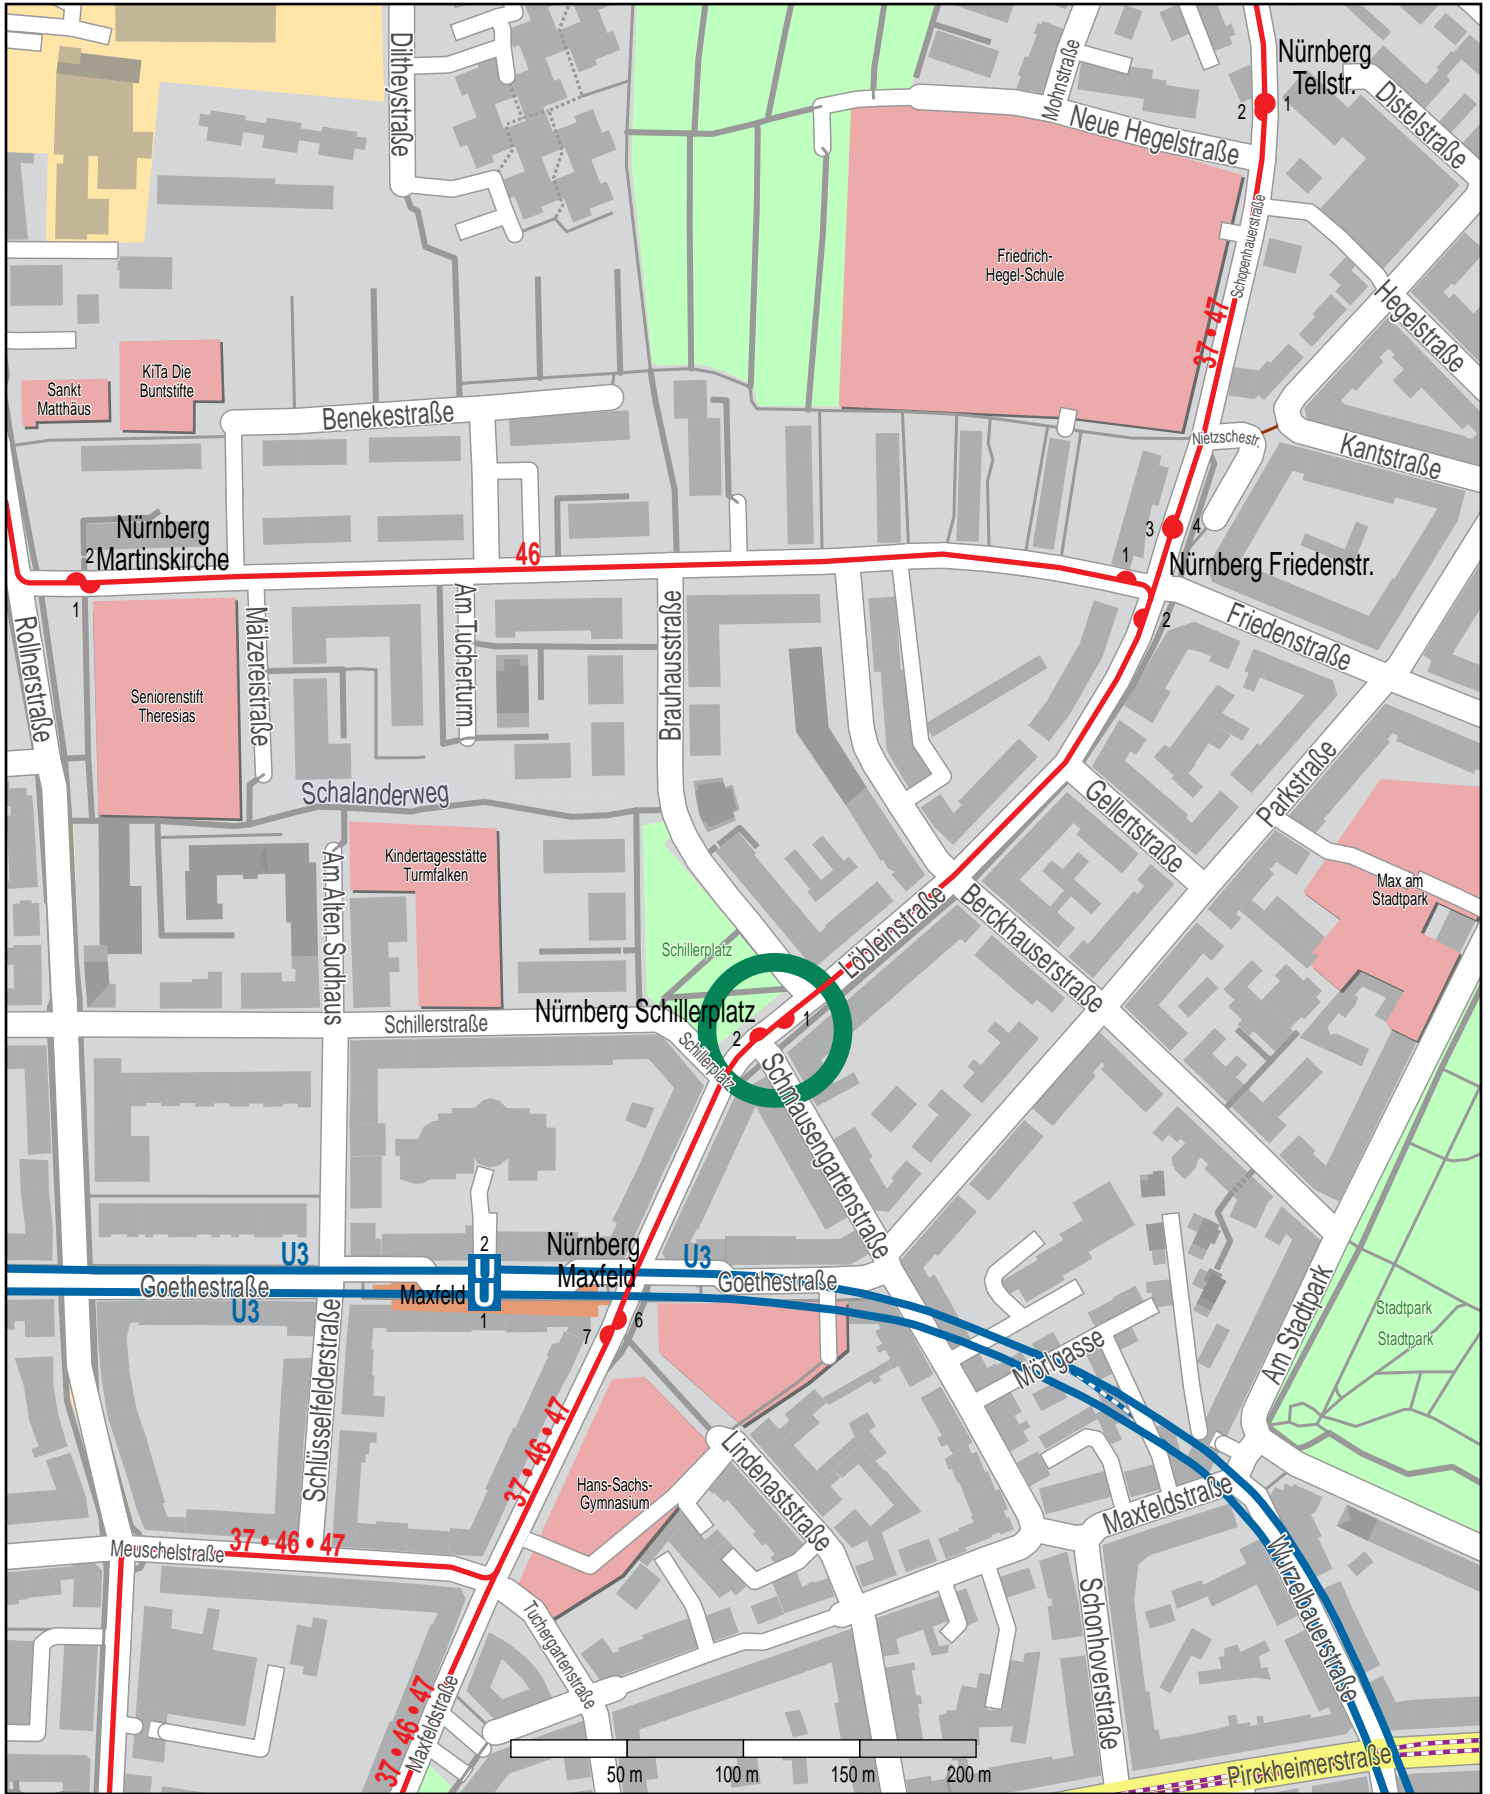

Haltestelle Nürnberg Schillerplatz

© OpenStreetMap Mitwirkende
U-Bahn
Bus