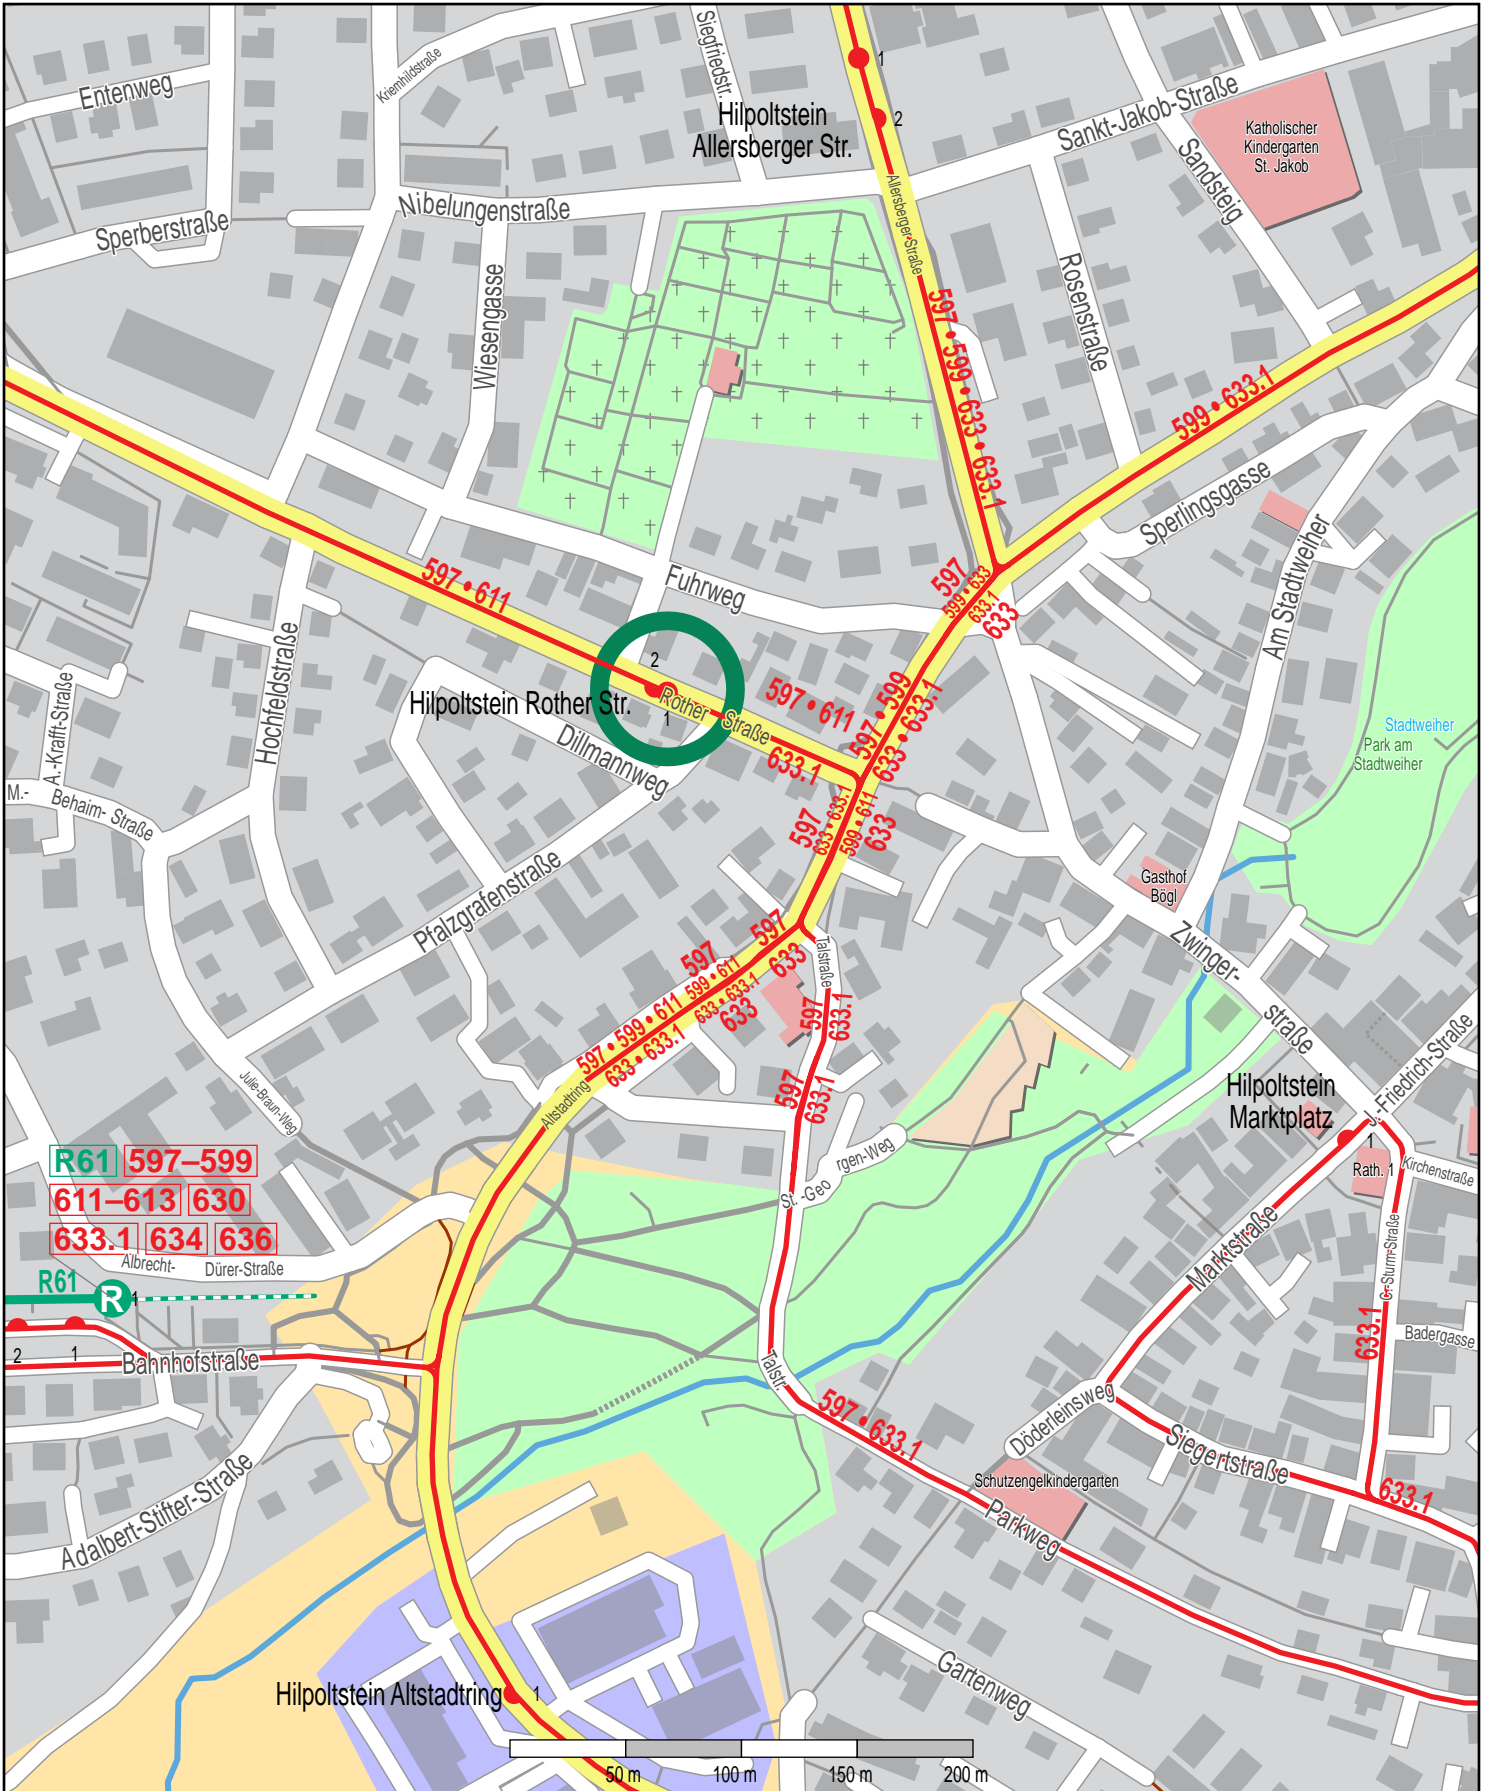

# Haltestelle Hilpoltstein Rother Str.

© OpenStreetMap Mitwirkende  
— Zug  
— Bus