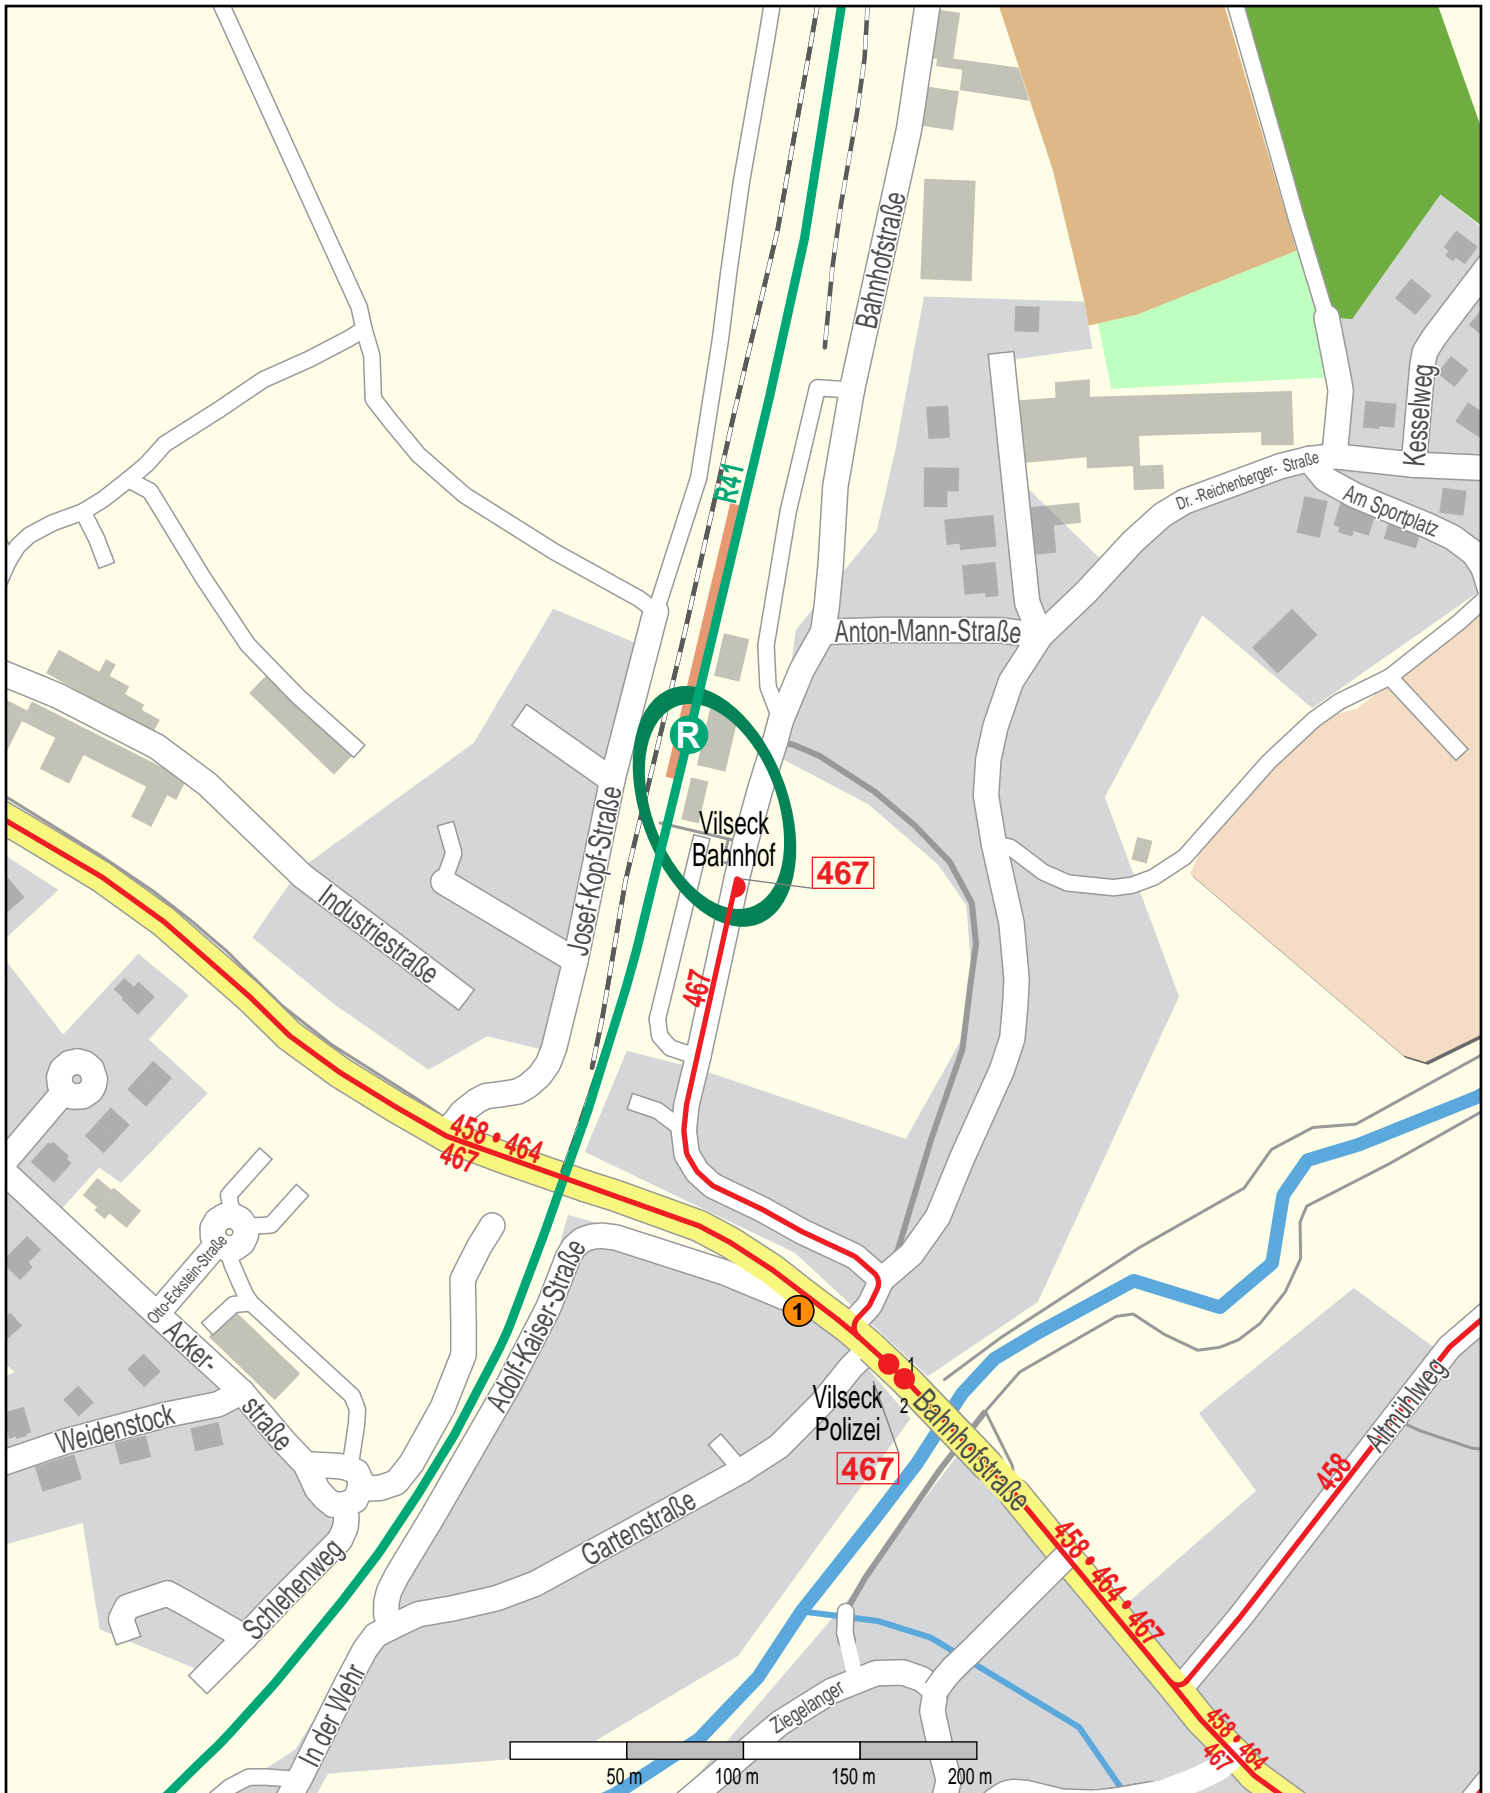

# Haltestelle Vilseck Bahnhof

© OpenStreetMap-Mitwirkende

Zug  
 Bus

VGN-Verkaufsstelle BurEx-Reise Center Bahnhofstr. 29