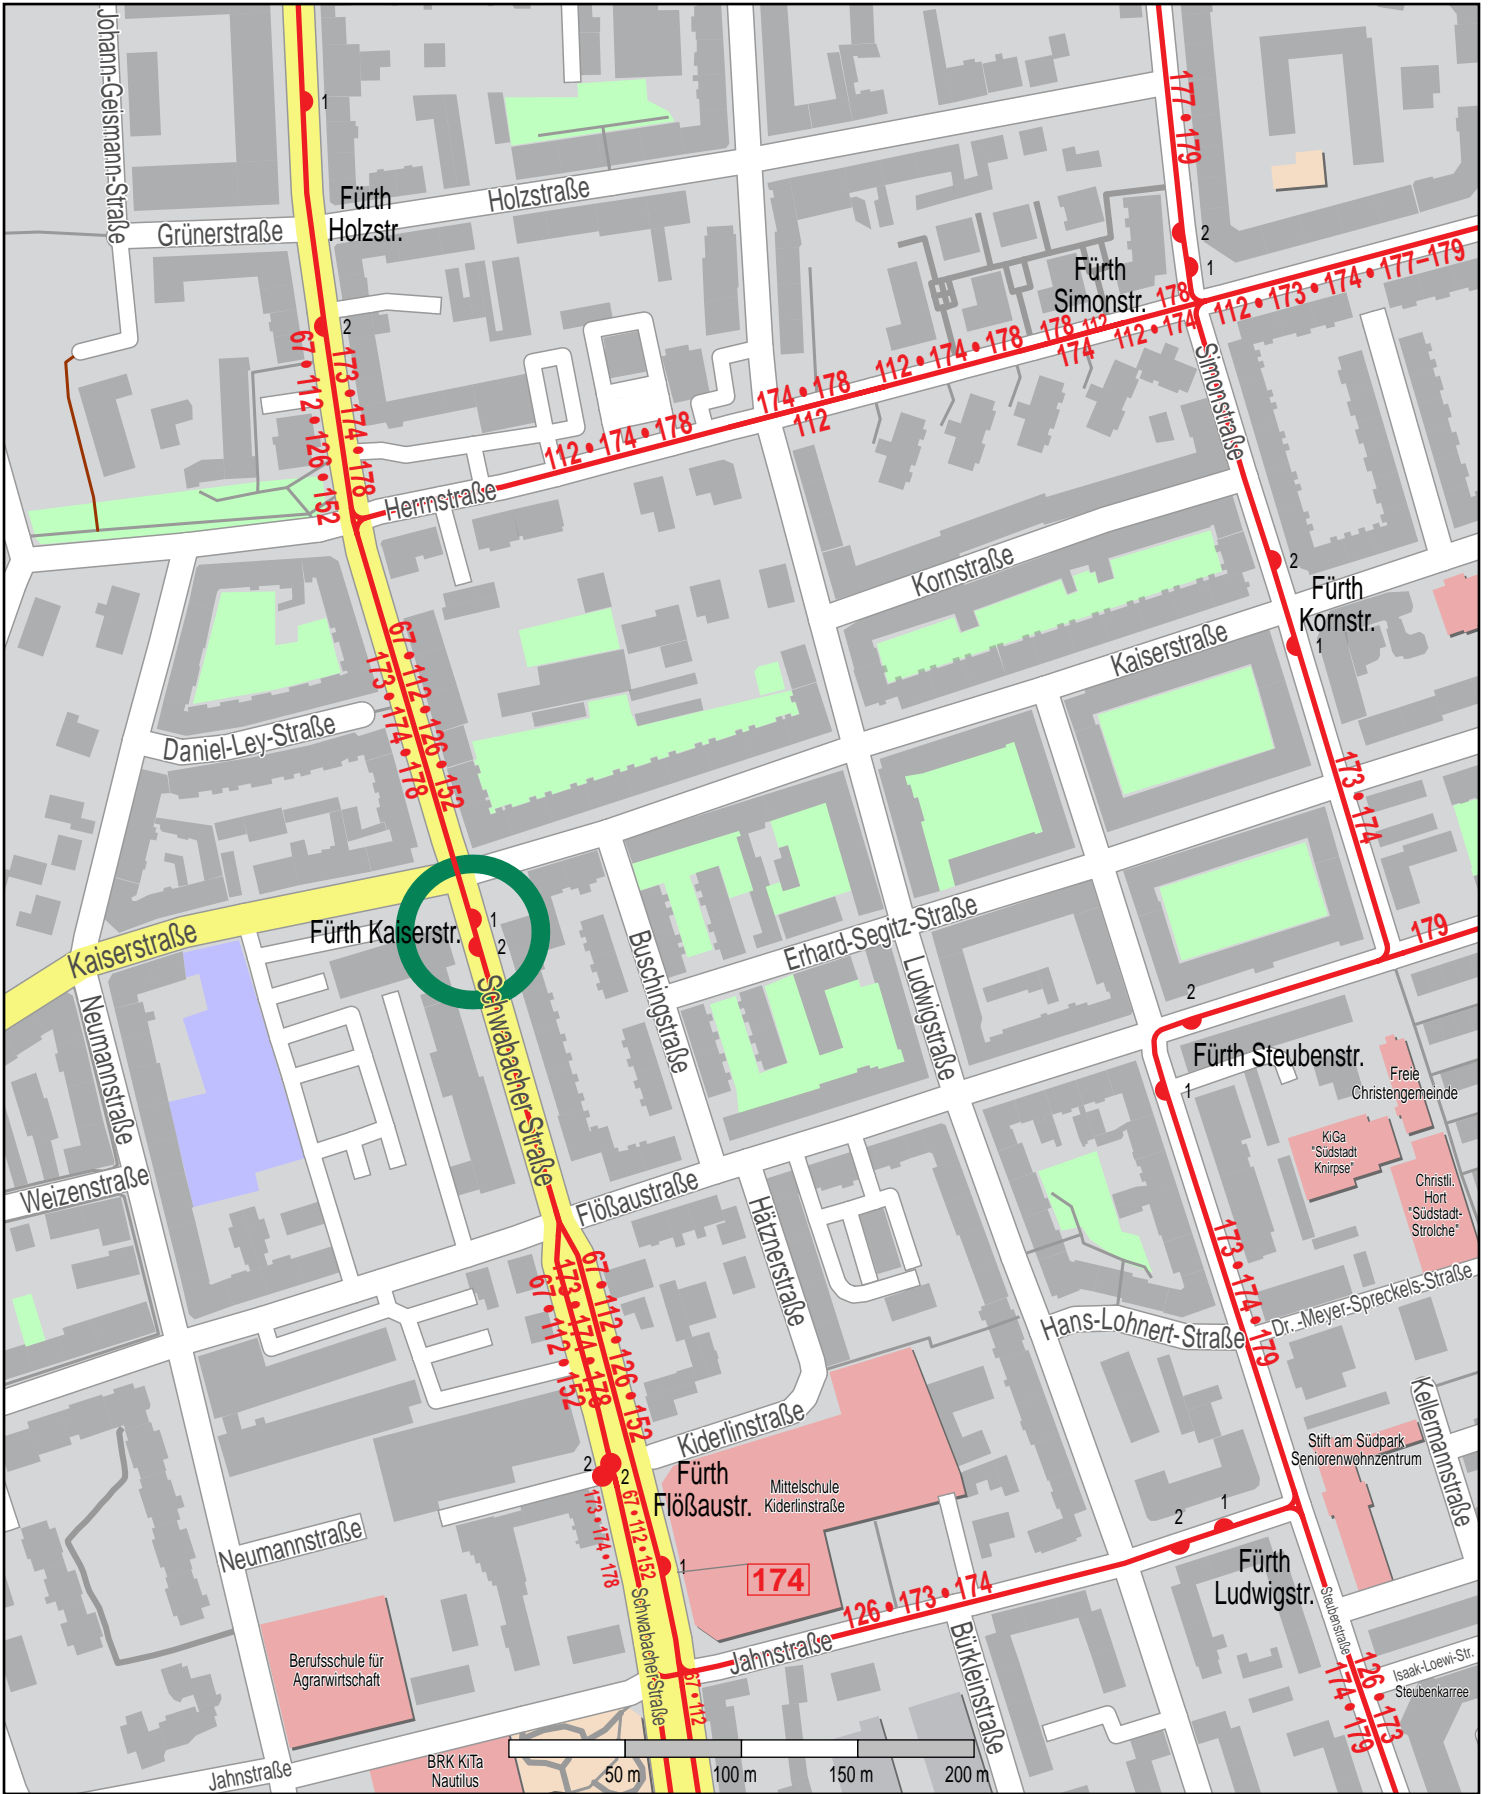

# Haltestelle Fürth Kaiserstr.

© OpenStreetMap Mitwirkende  
— Bus