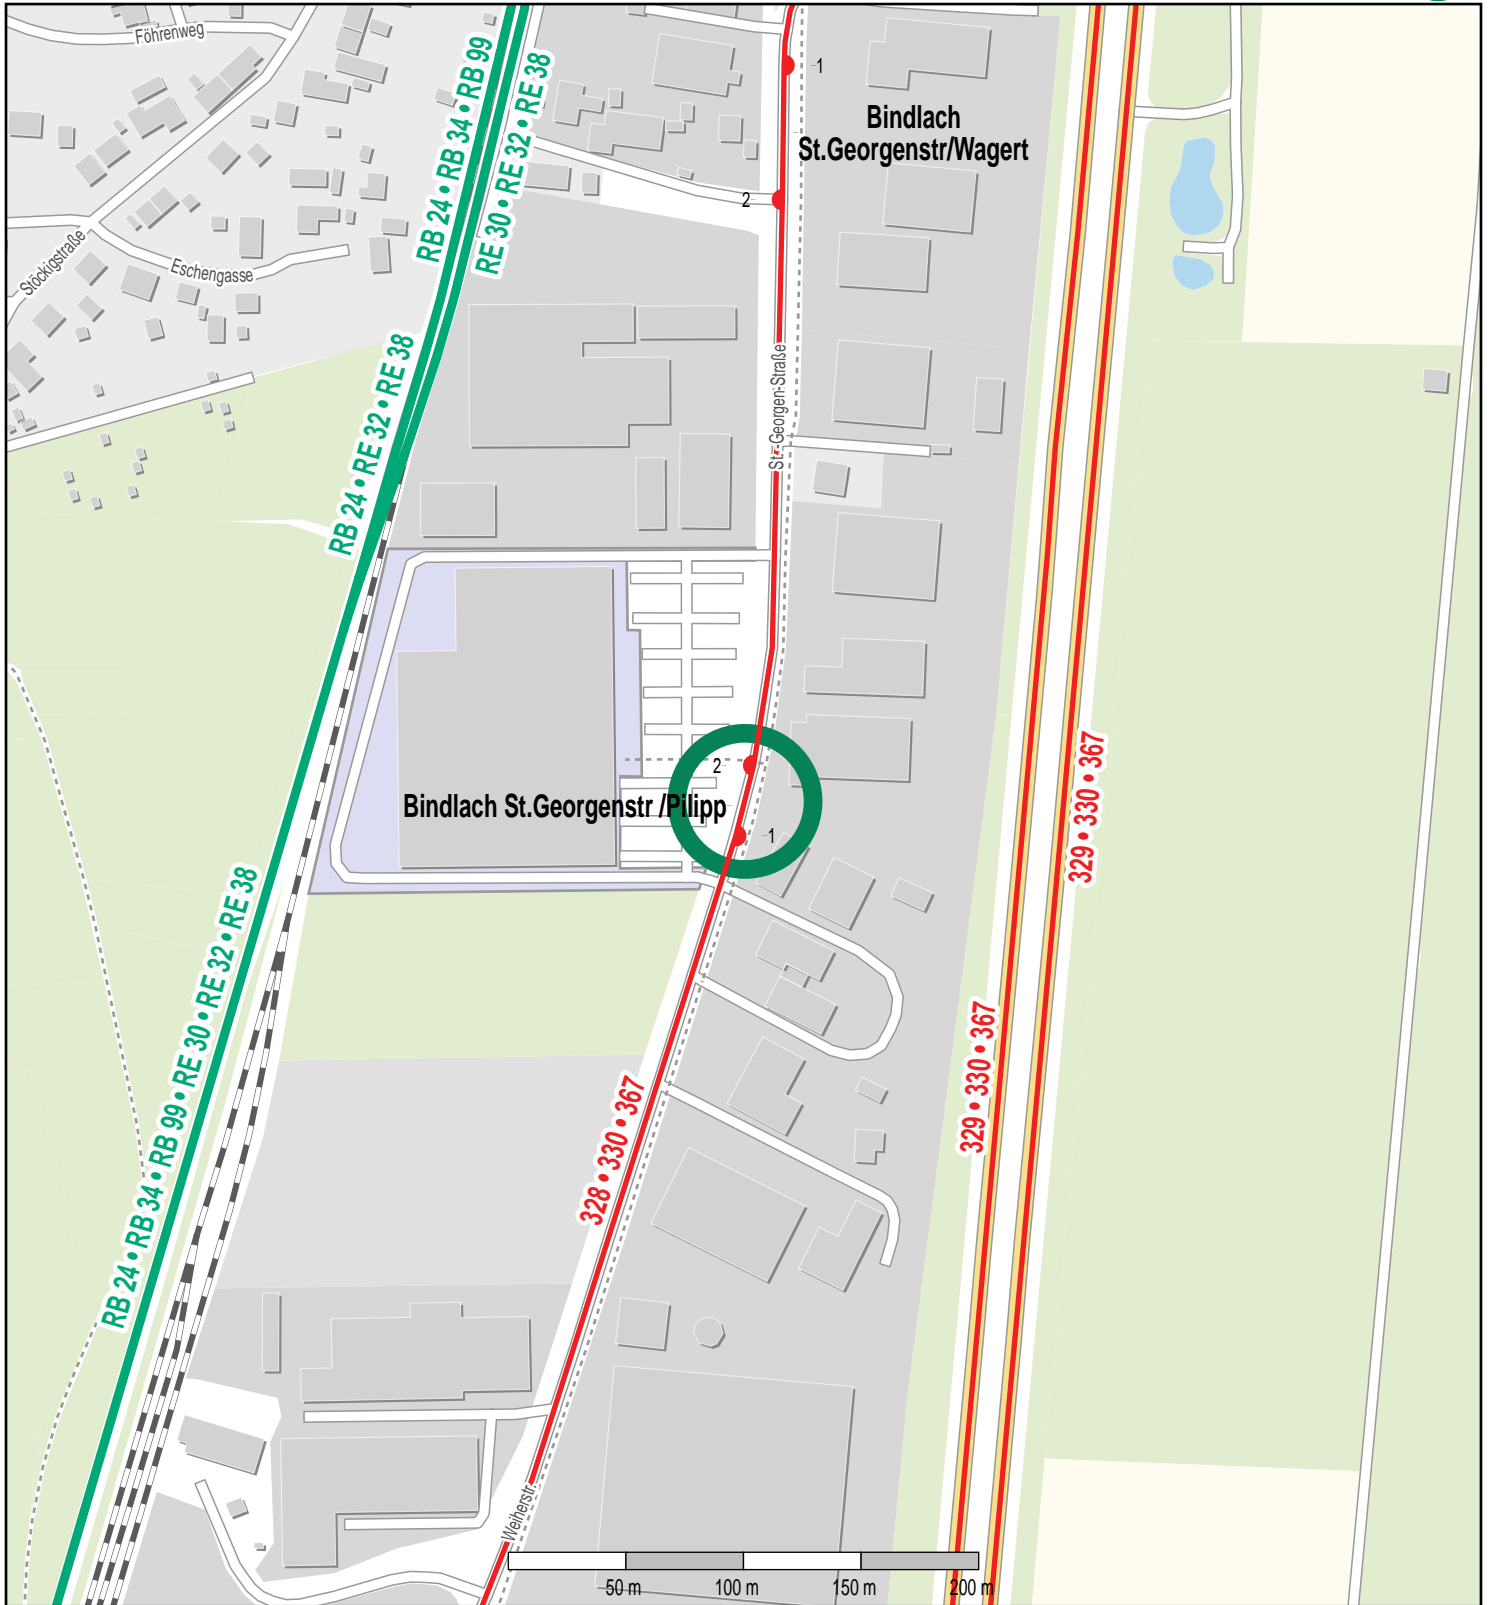

Haltestelle Bindlach St.Georgenstr /Pilipp

© OpenStreetMap-Mitwirkende
Zug
Bus

Guelting ab: 11.12.2022