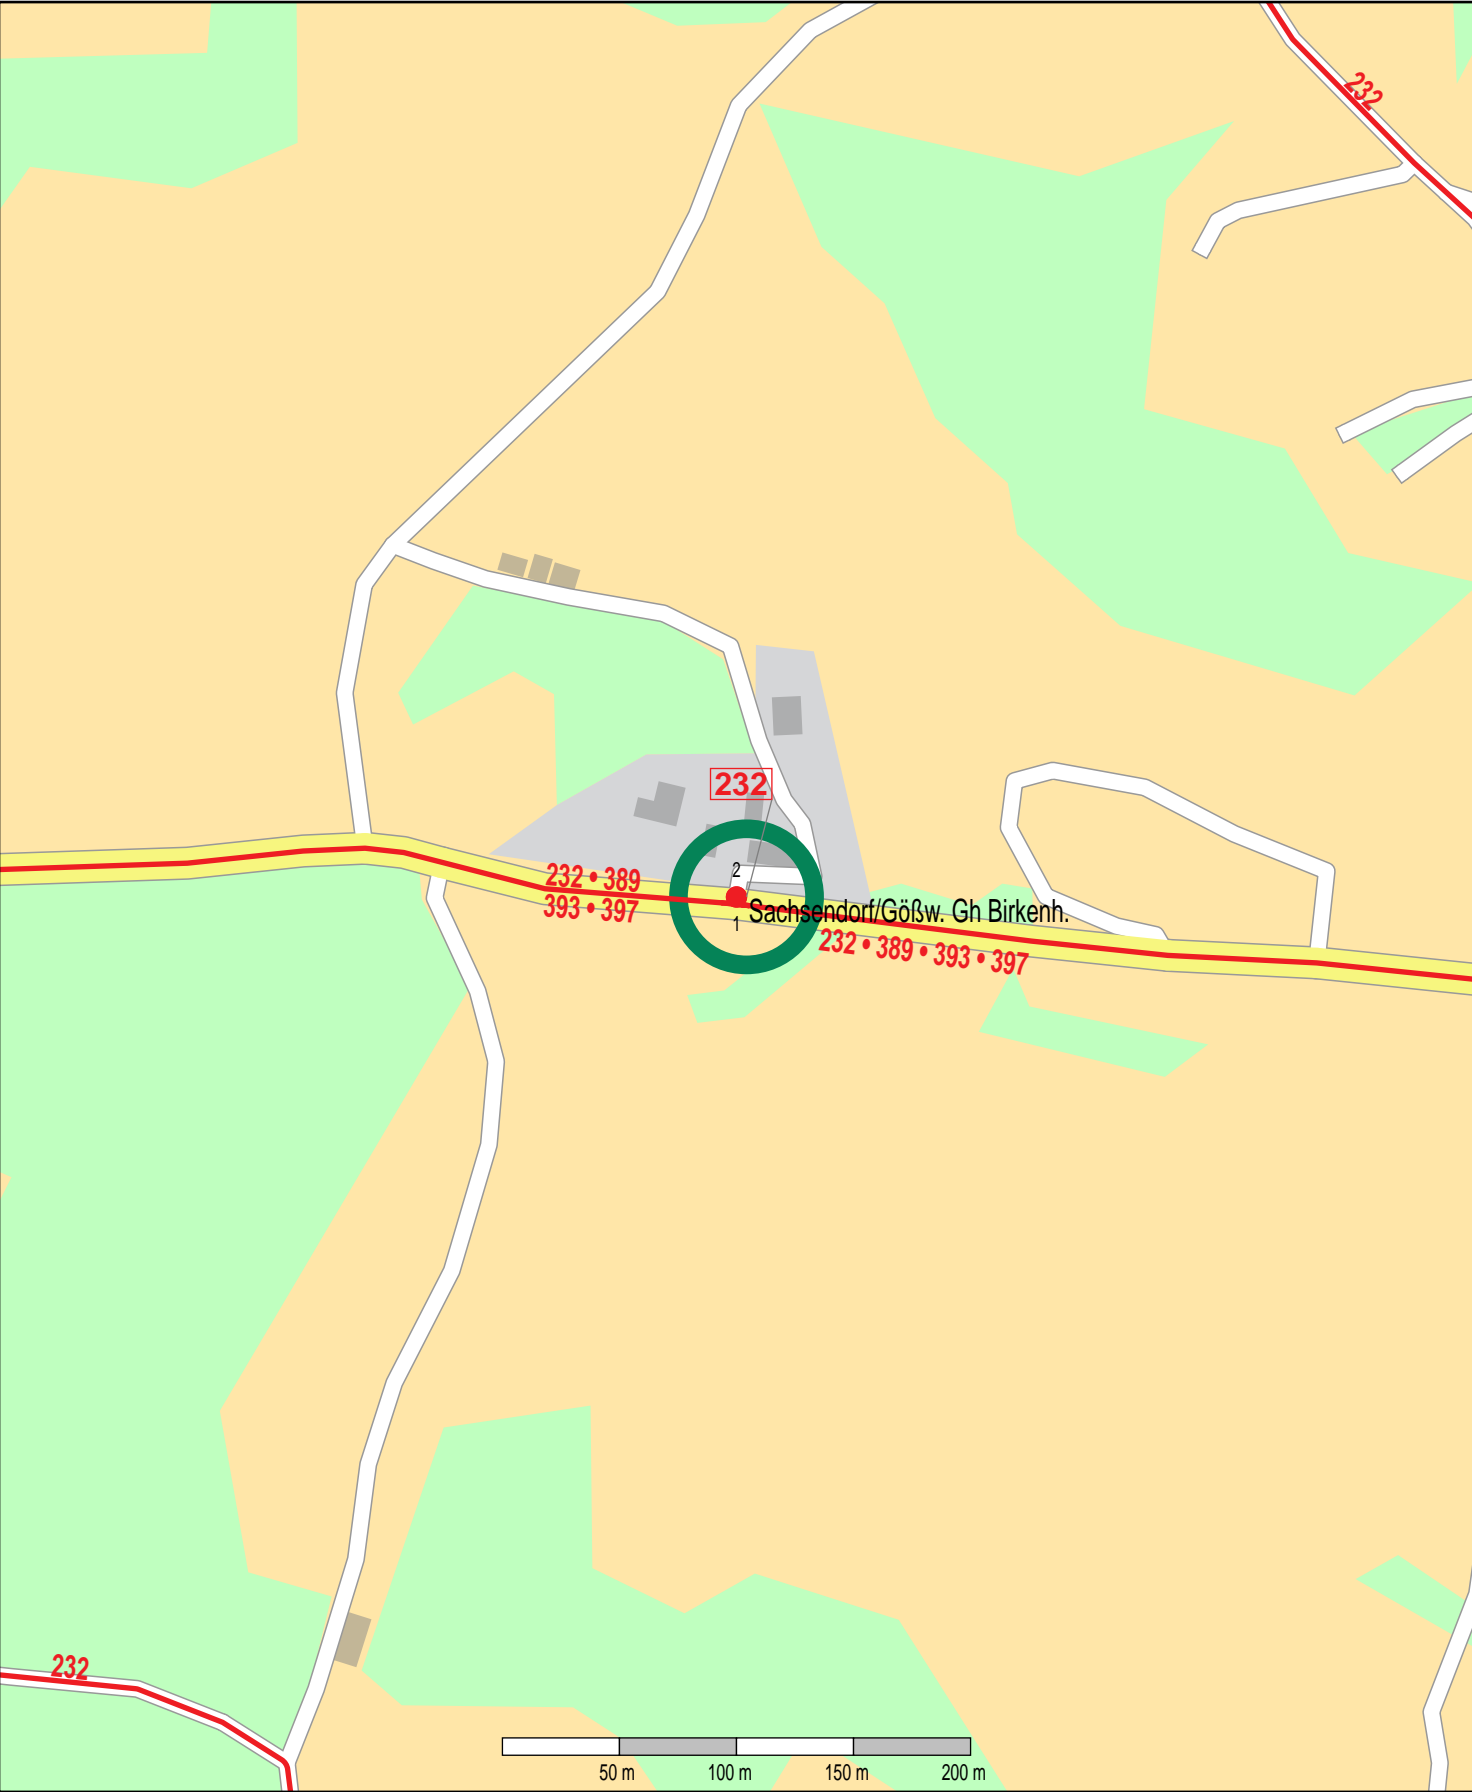

Haltestelle Sachsendorf/Gößw. Gh Birkenh.

© OpenStreetMap Mitwirkende
Bus