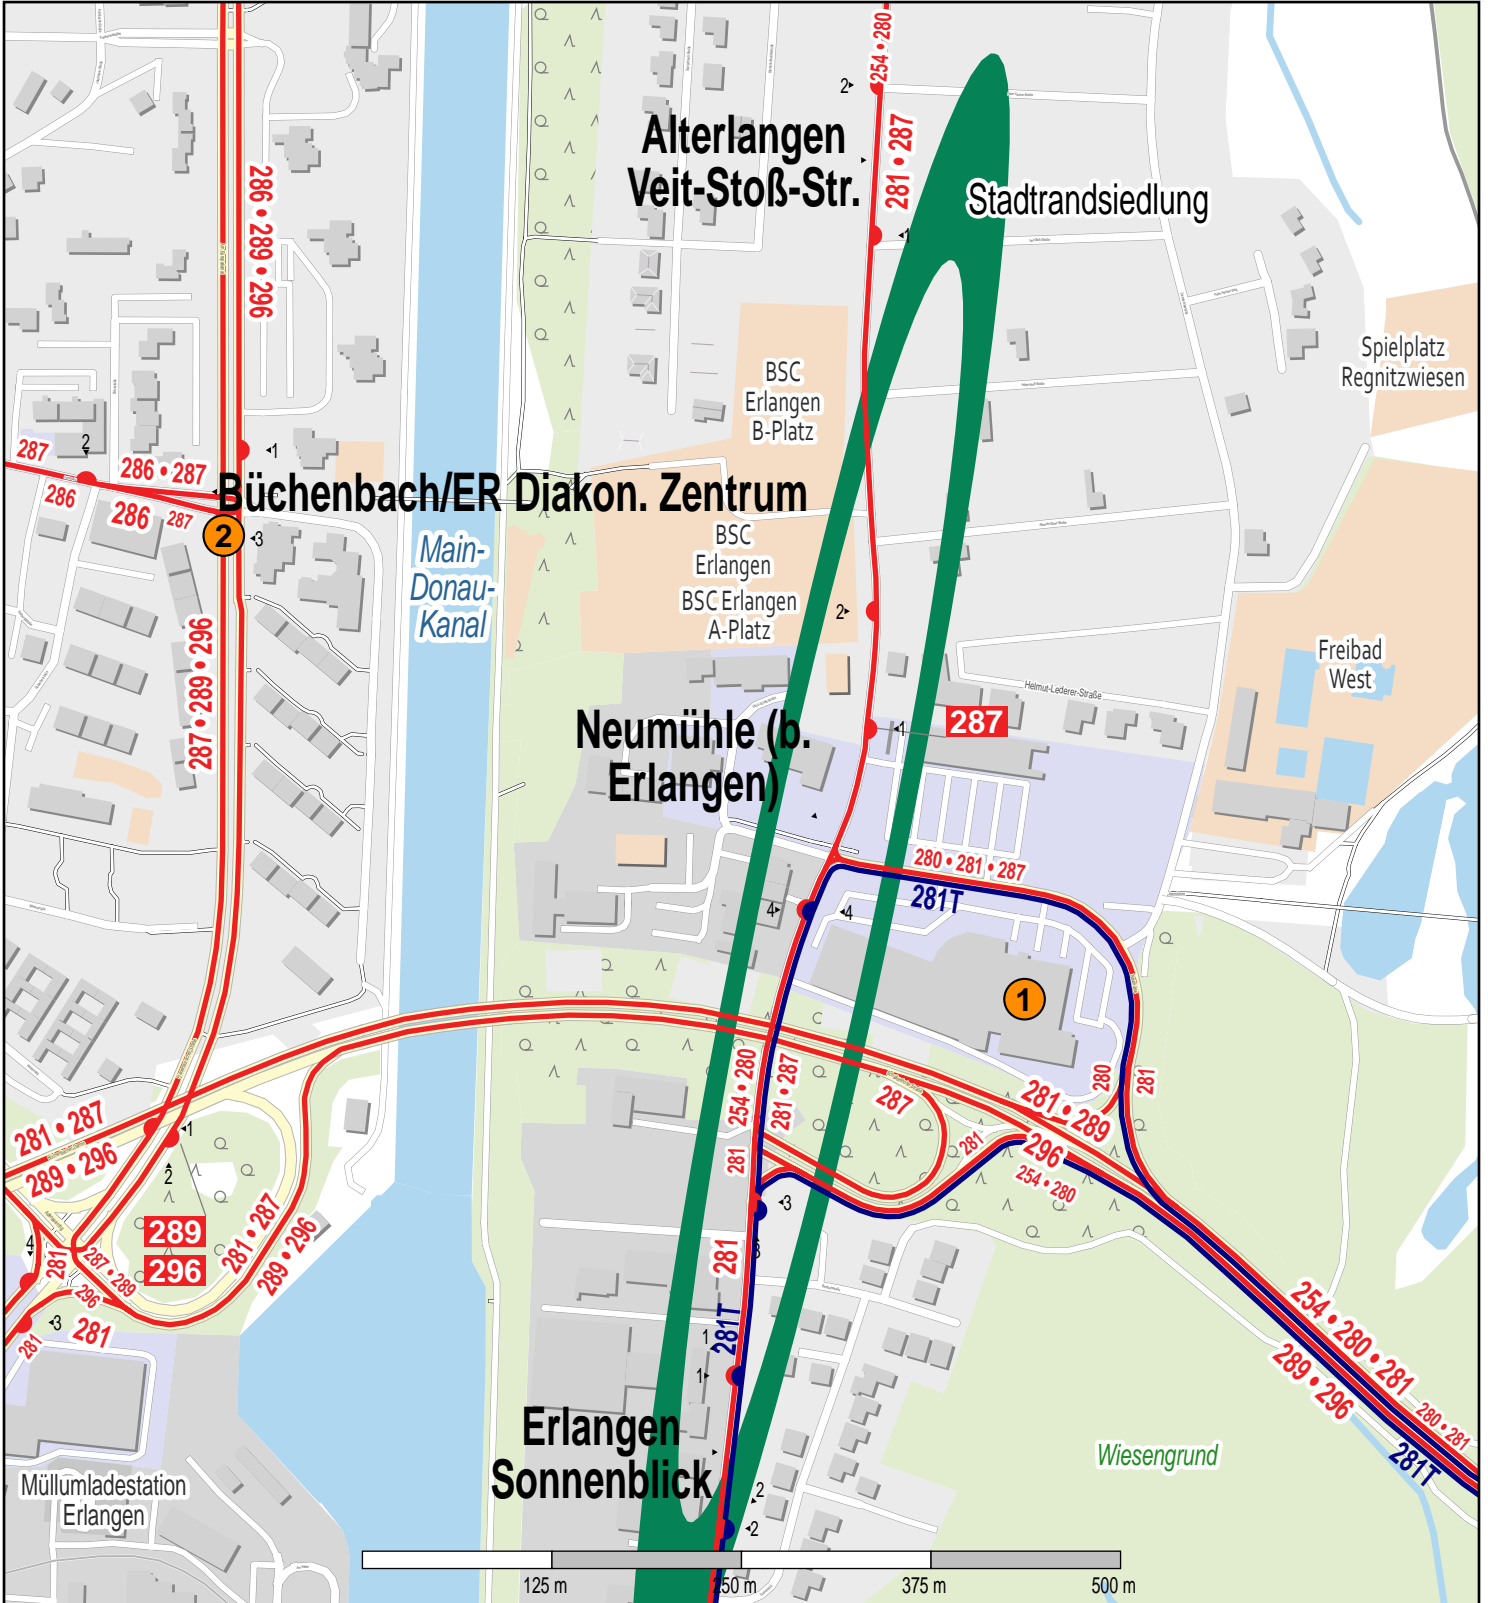

Haltestelle Neumühle (b. Erlangen)

© OpenStreetMap-Mitwirkende

— Bus
— AST

- ① VGN-Verkaufsstelle Schreibwarengeschäft Schobert Neumühle 4
- ② VGN-Verkaufsstelle Schreibwarengeschäft Bilic Dorfstr. 56

Gueltig ab: 11.12.2022