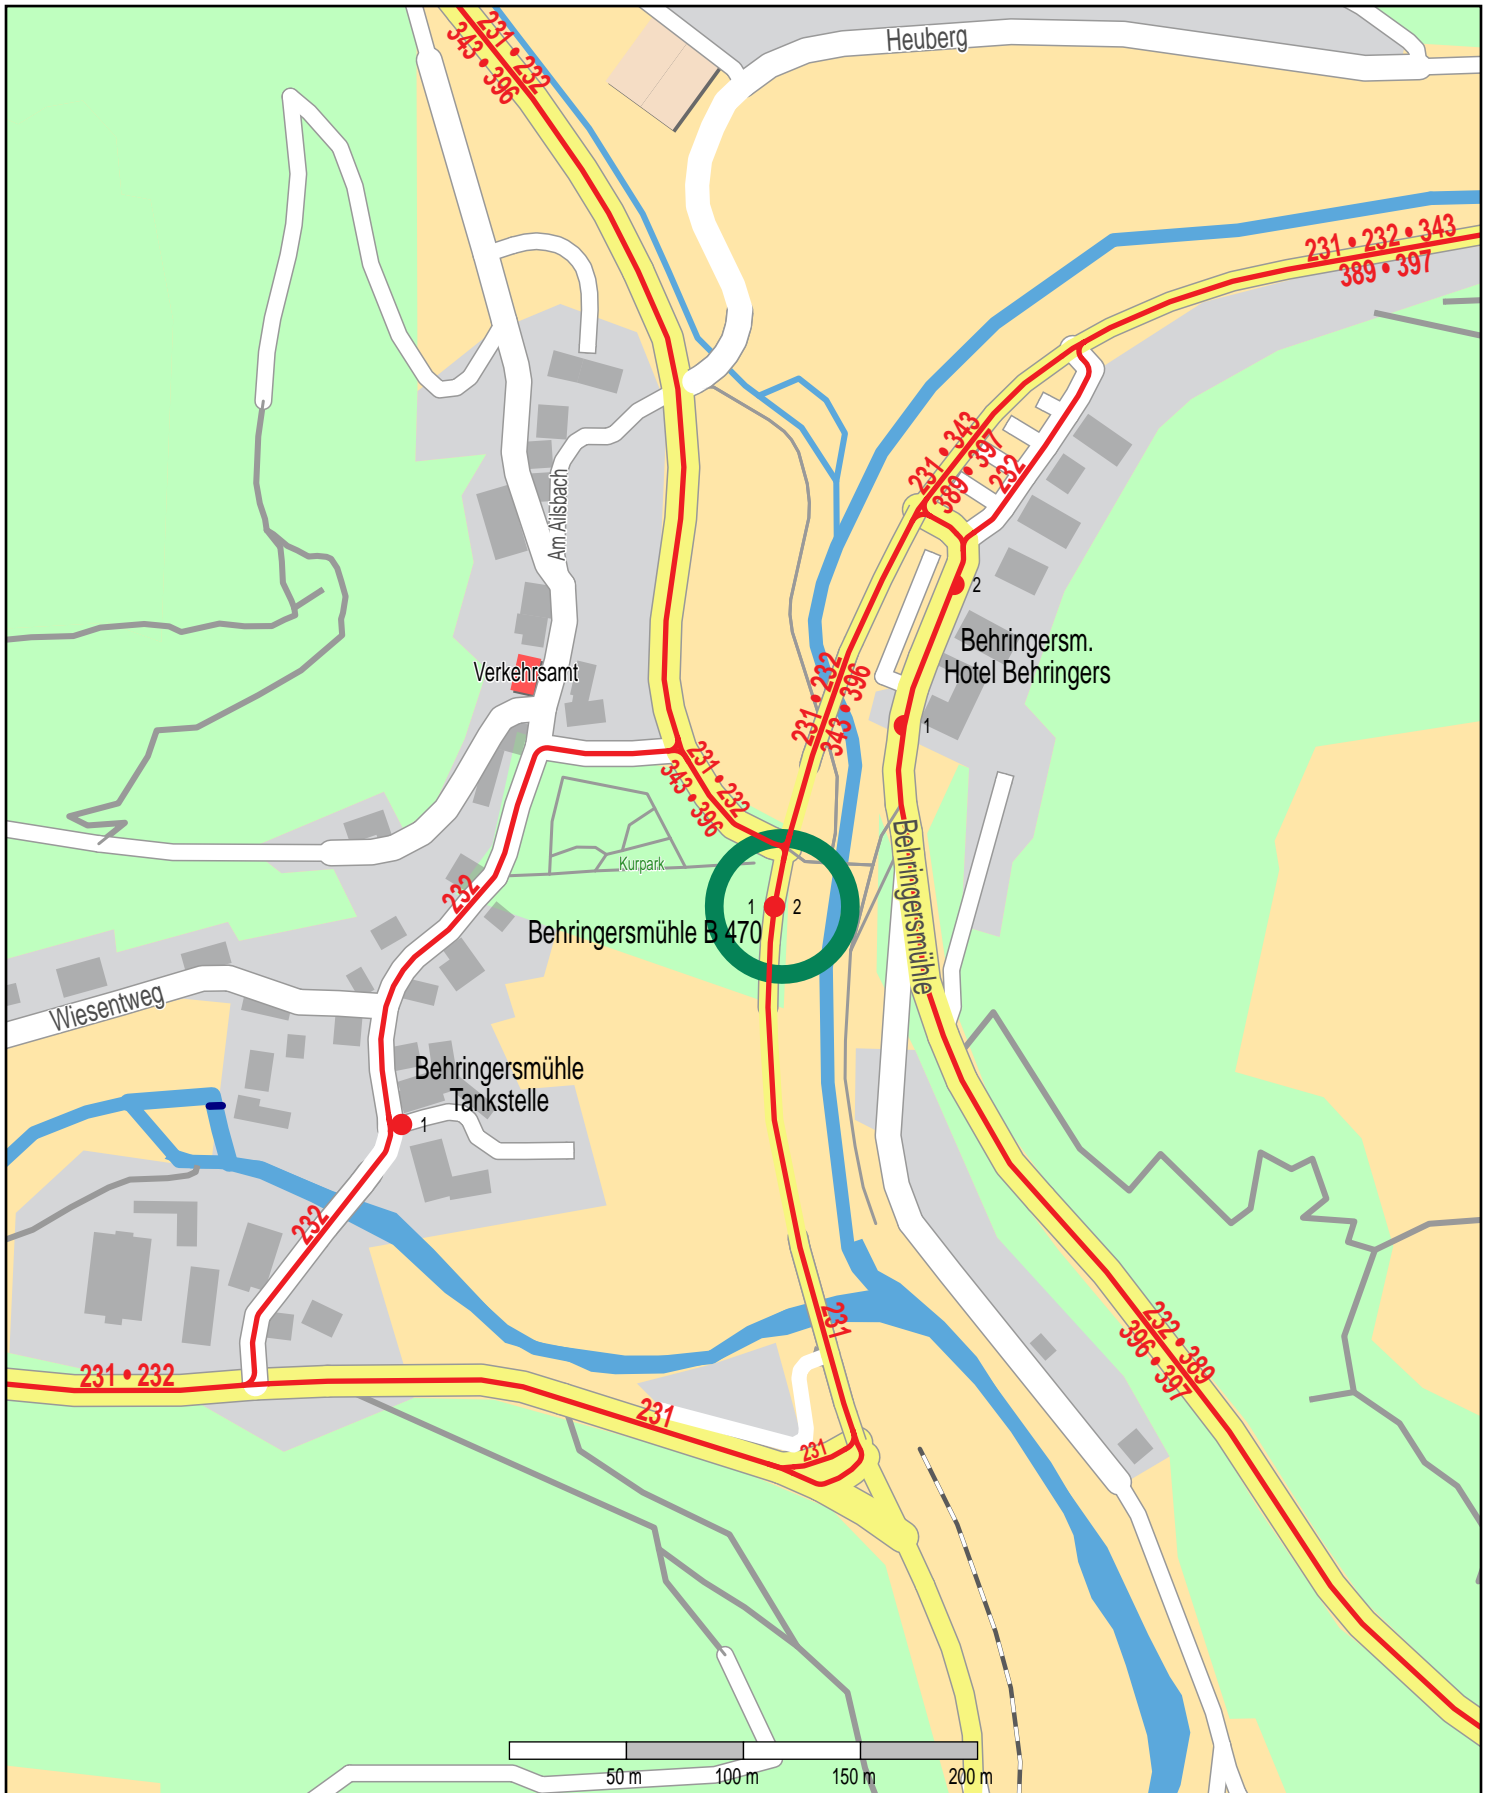

# Haltestelle Behringersmühle B 470

© OpenStreetMap-Mitwirkende  
Bus