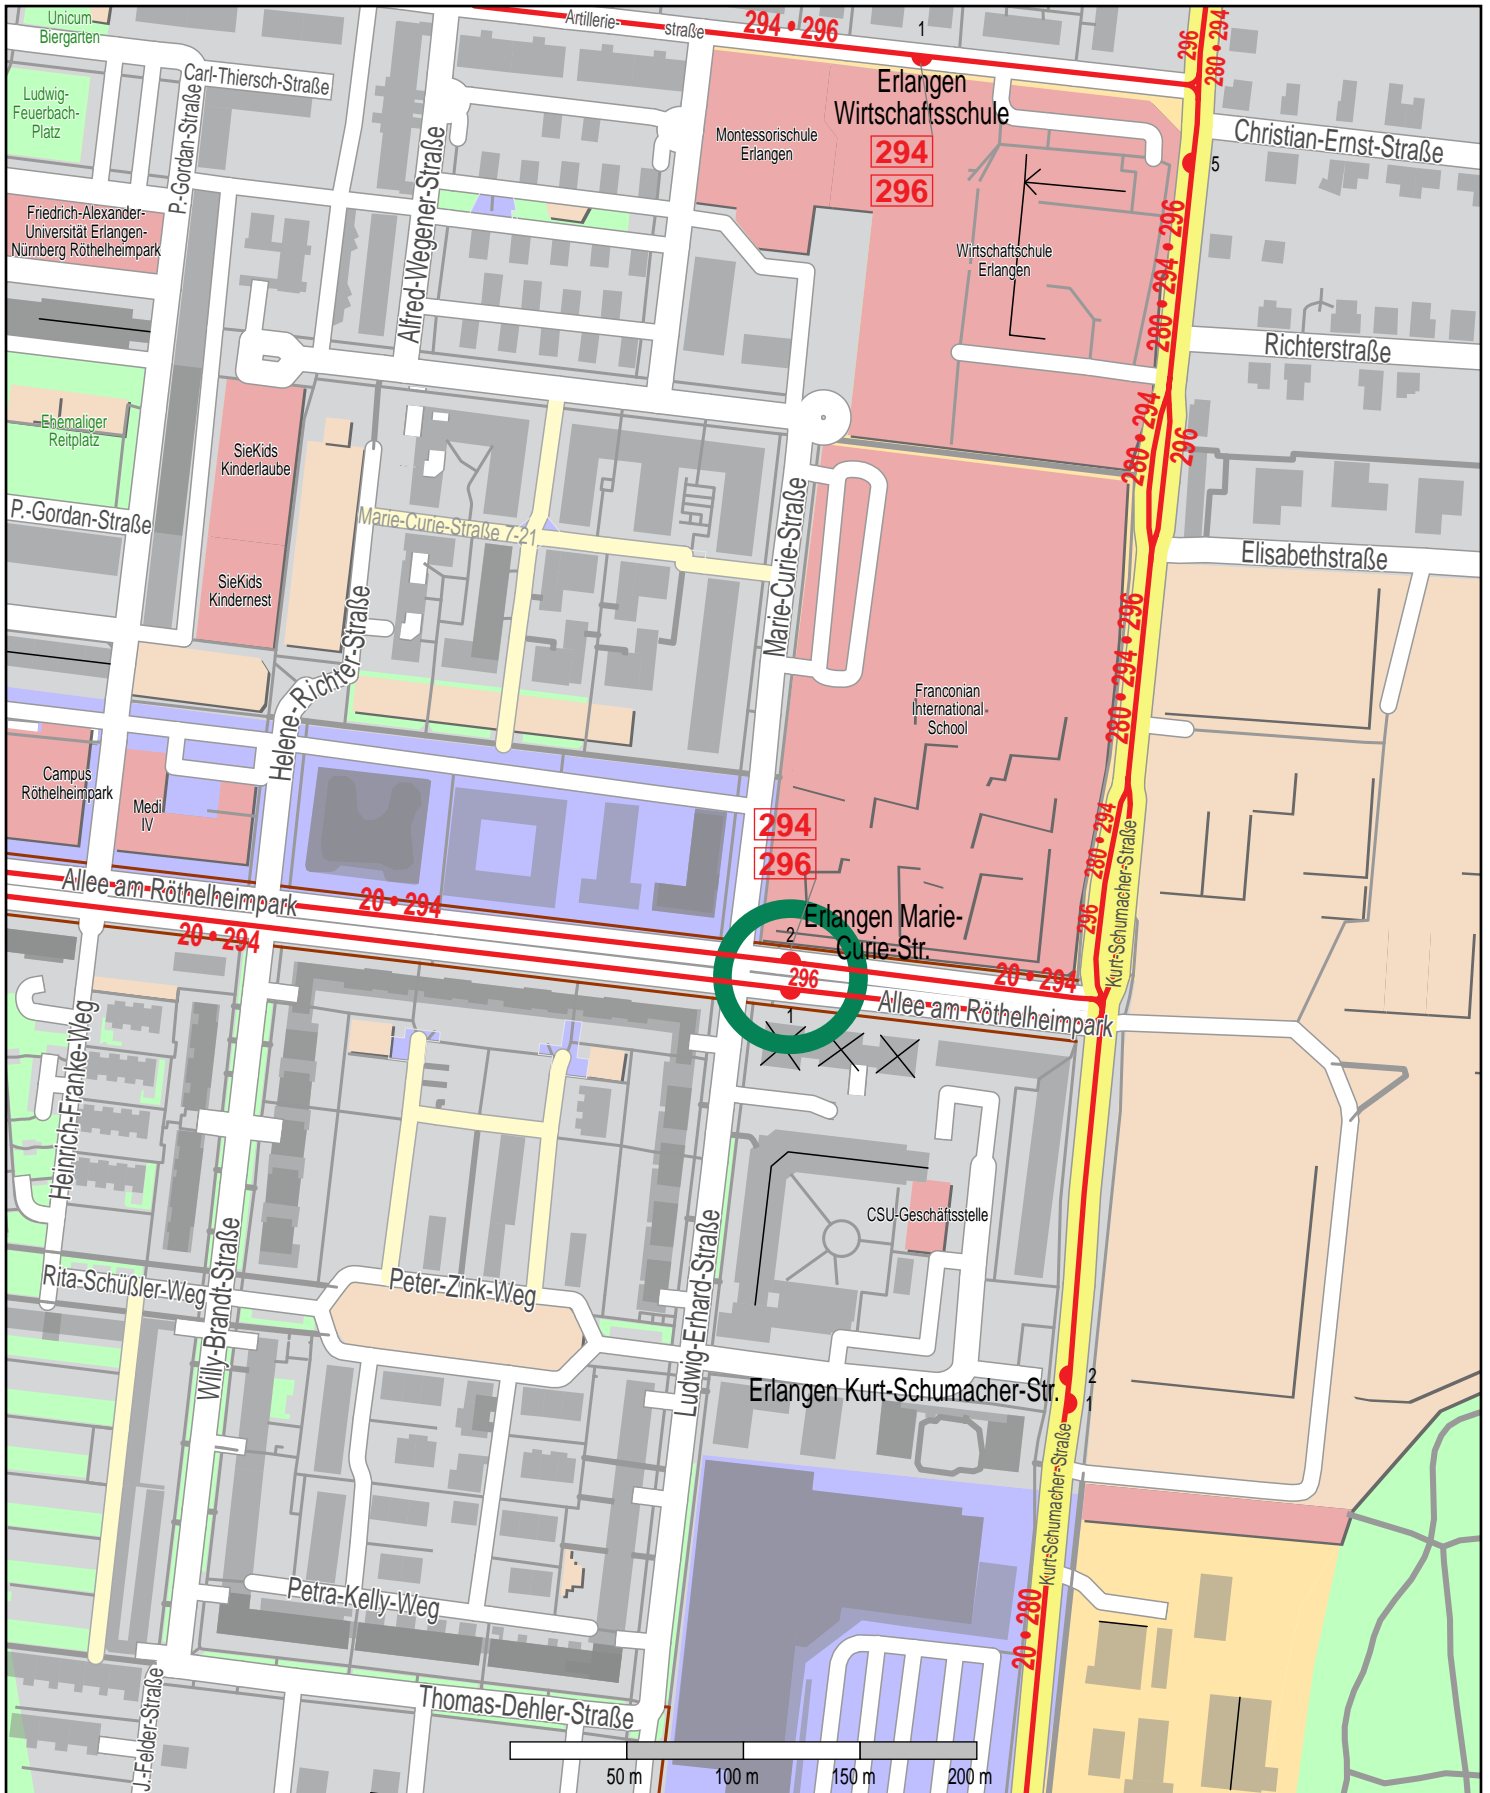

Haltestelle Erlangen Marie-Curie-Str.

© OpenStreetMap Mitwirkende
Bus