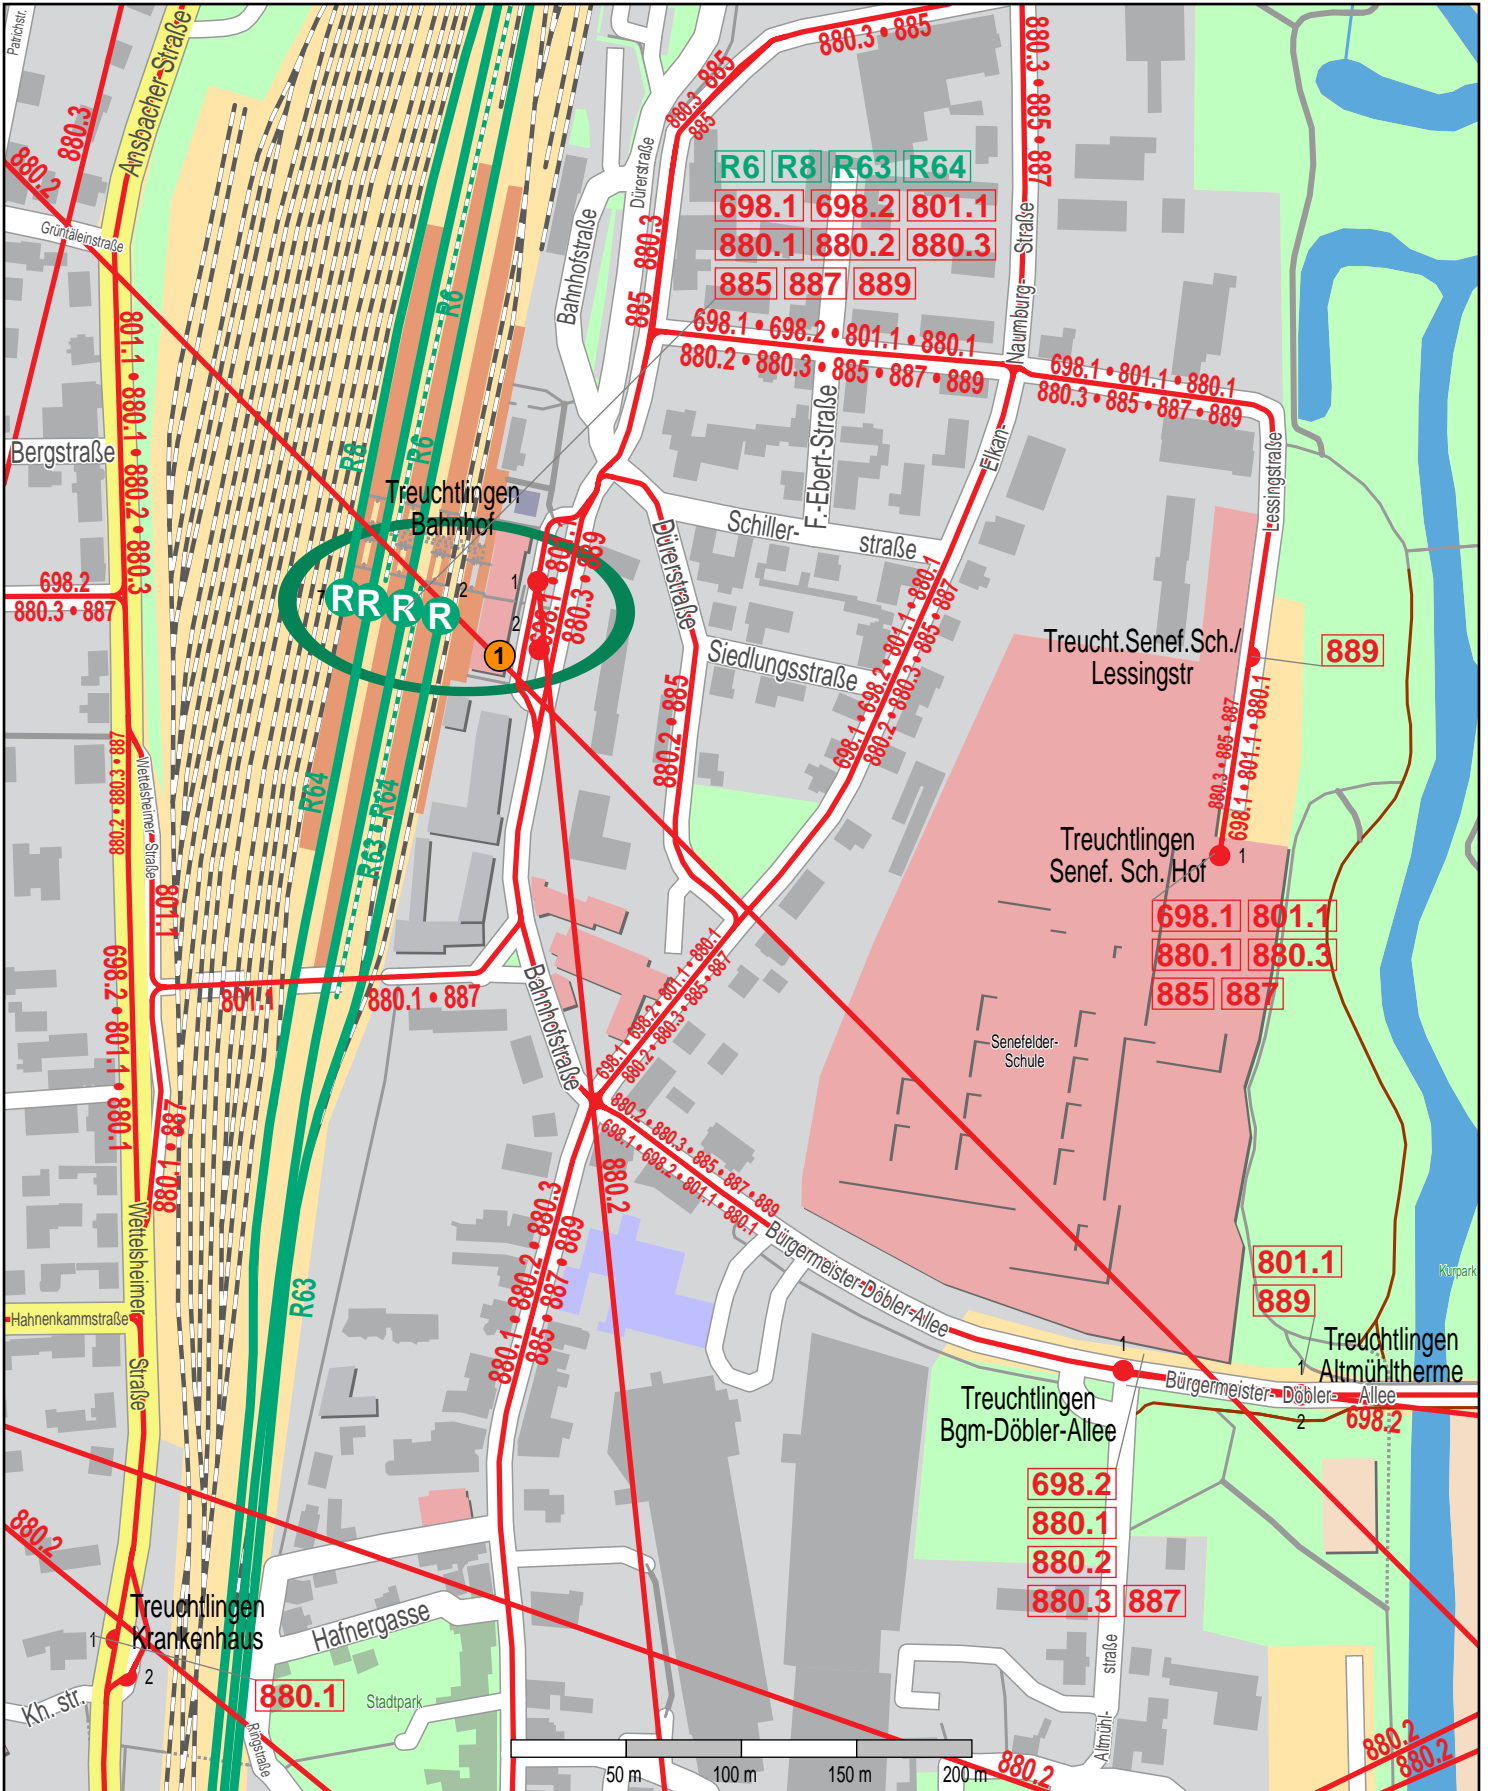

# Haltestelle Treuchtlingen Bahnhof

© OpenStreetMap Mitwirkende  
— Zug  
— Bus

**1** VGN-Verkaufsstelle DB Service Store Bahnhofstr. 61  
 Mo-Fr: 5:00-20:00 Uhr/ Sa u. So: 7:00-19:00 Uhr