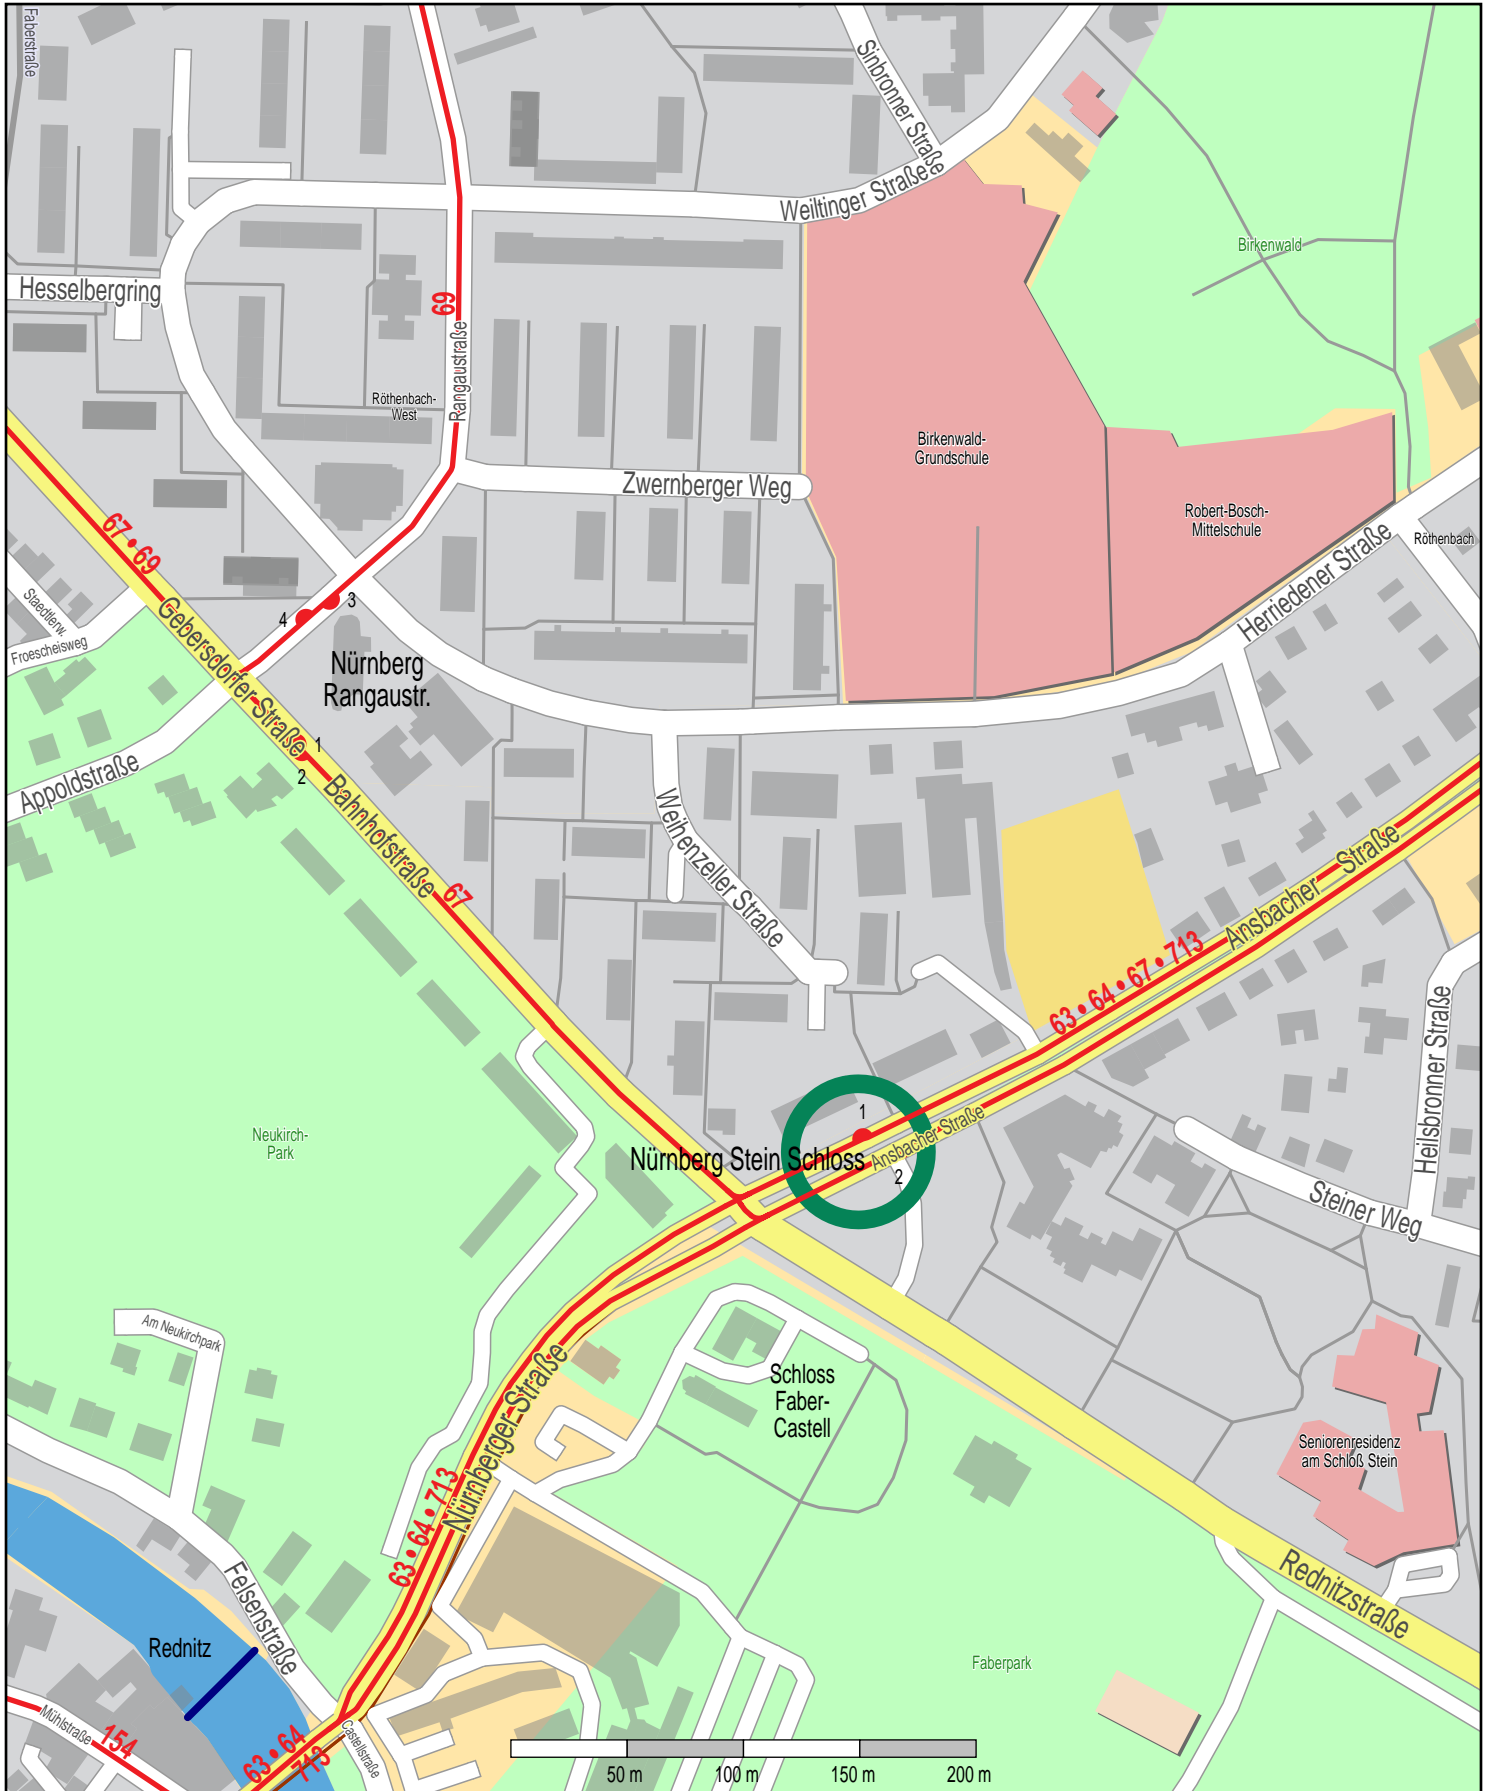

Haltestelle Nürnberg Stein Schloss

© OpenStreetMap Mitwirkende
Bus