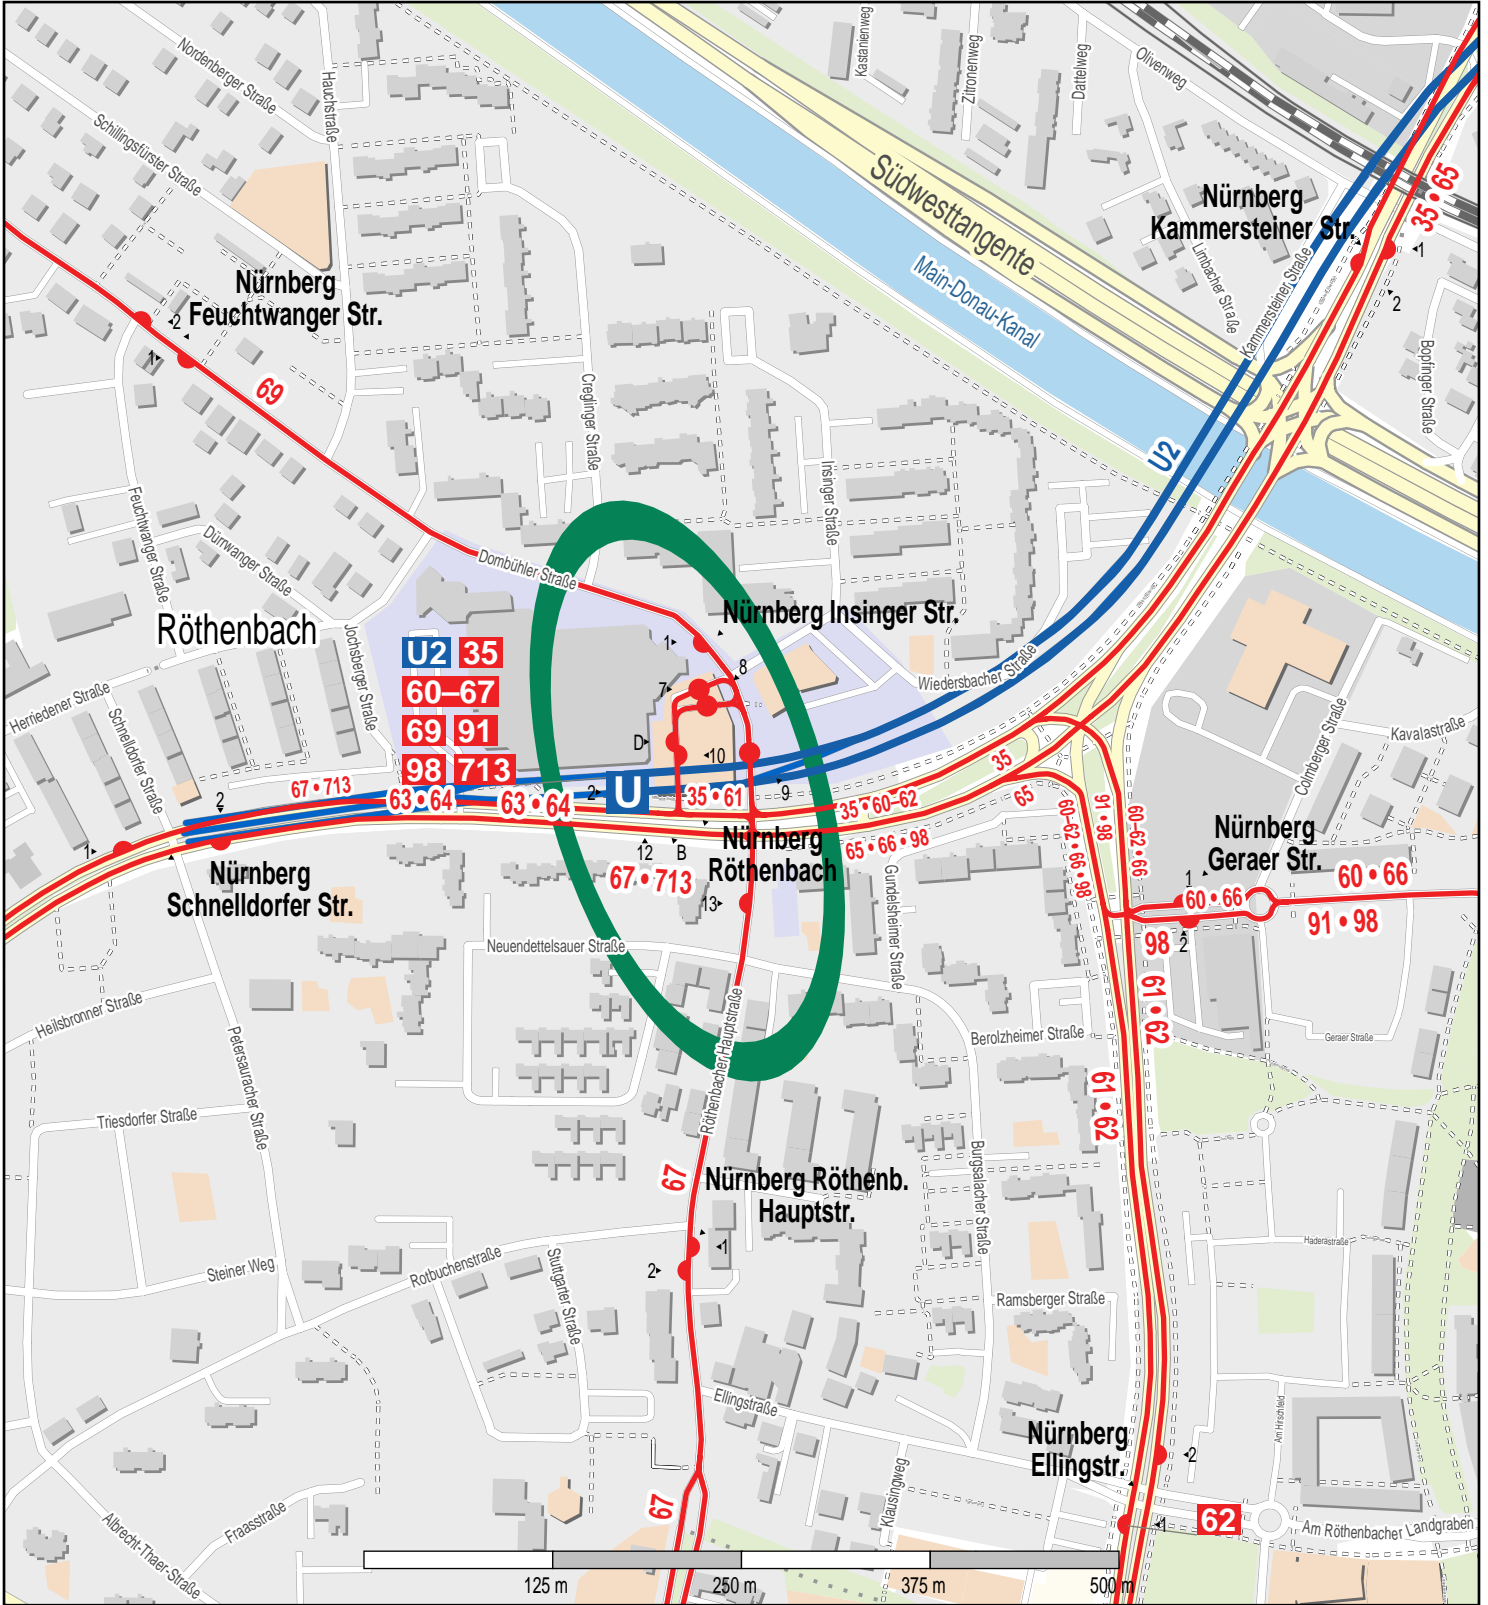

Haltestelle Nürnberg Röthenbach

© OpenStreetMap-Mitwirkende
 — U-Bahn
 — Bus

Gueltig ab: 15.12.2024