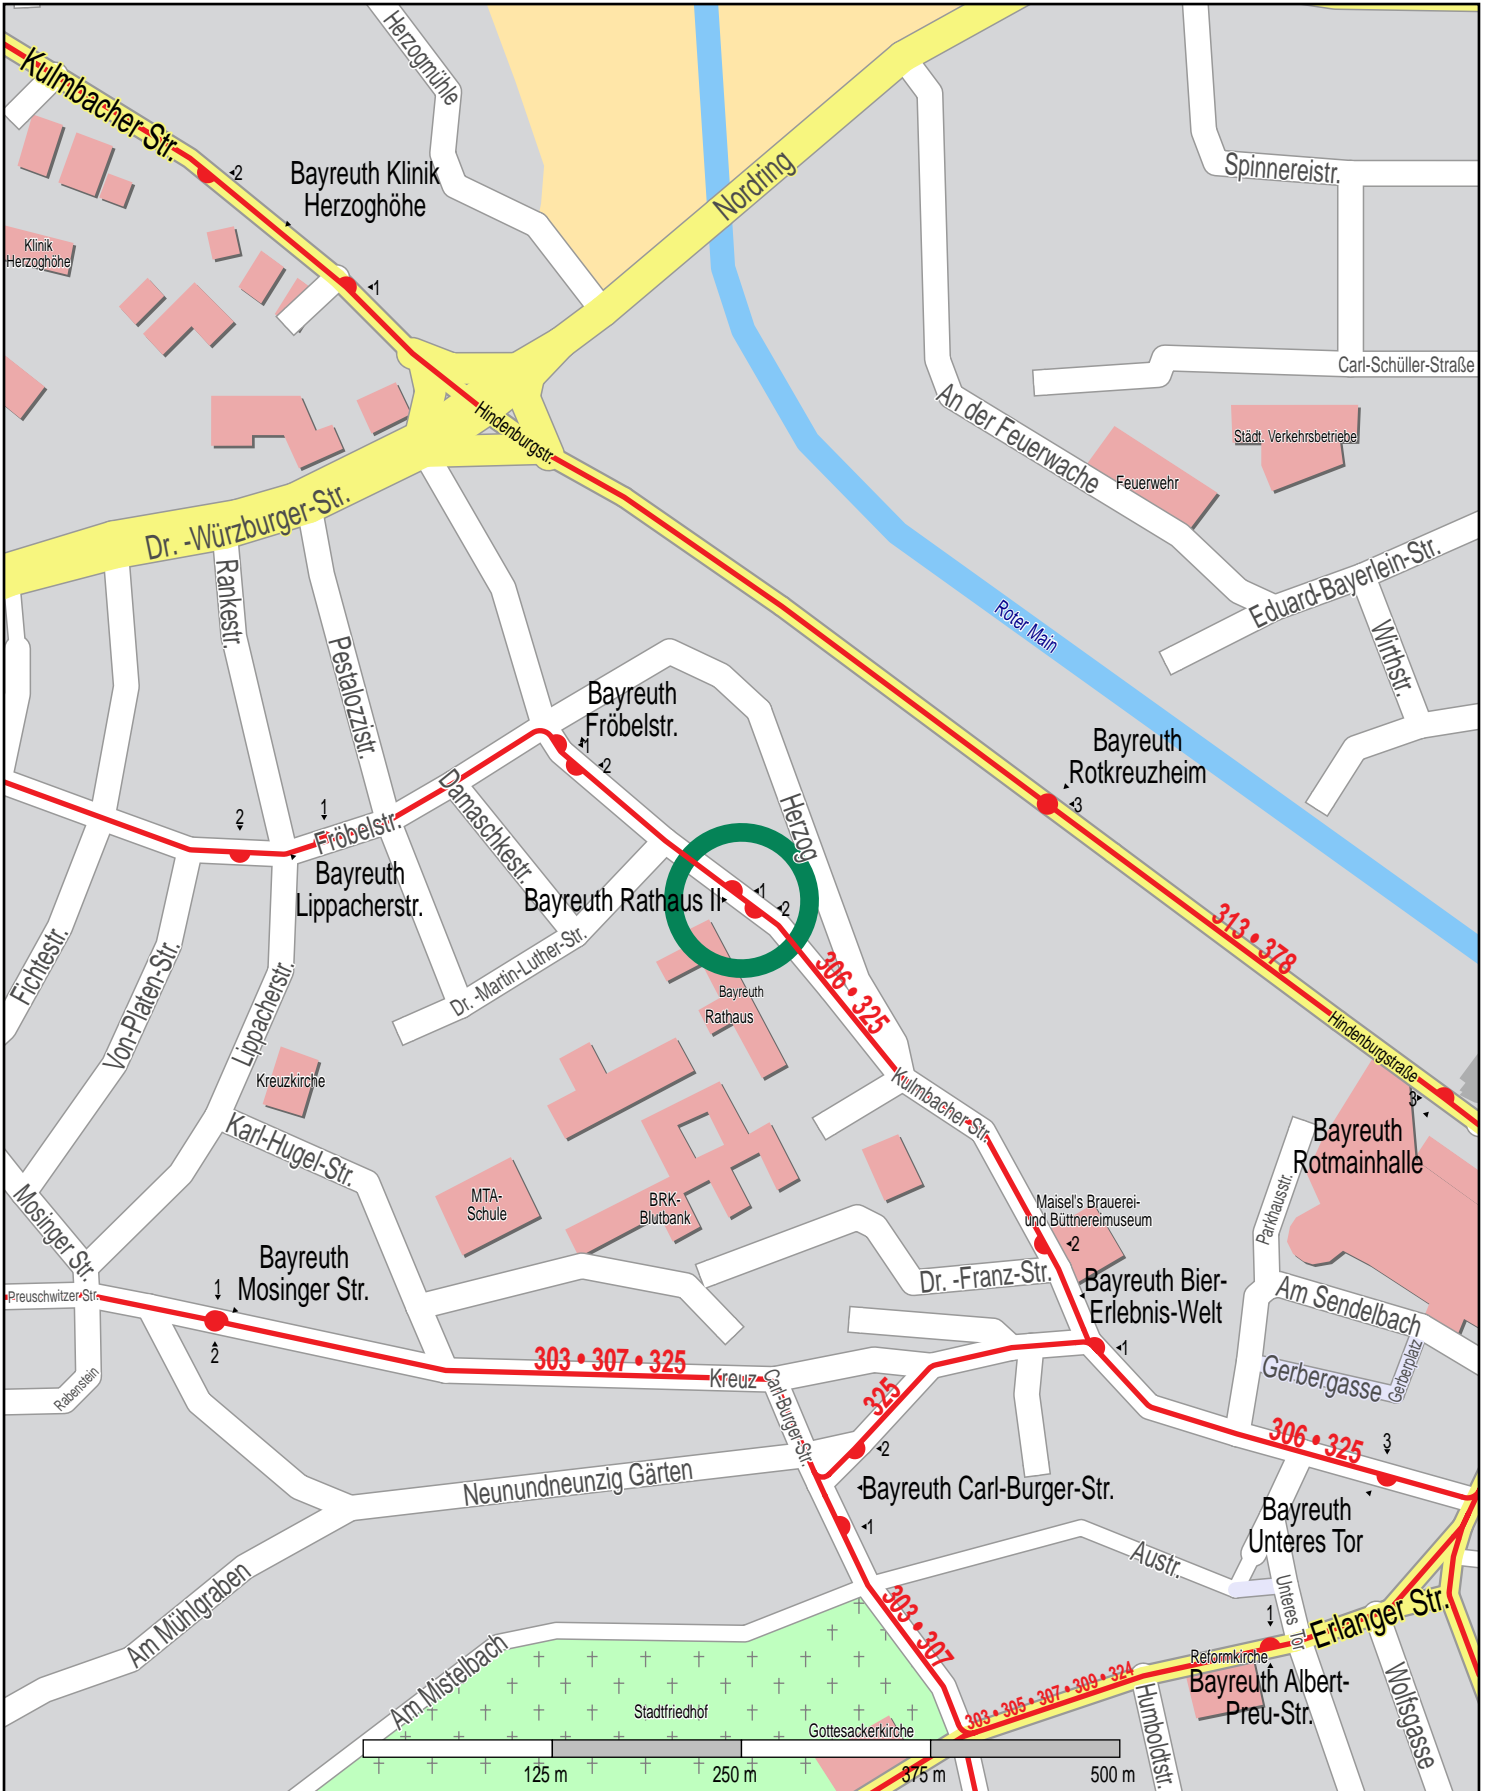

Haltestelle Bayreuth Rathaus II

© PTV AG / HERE Bus