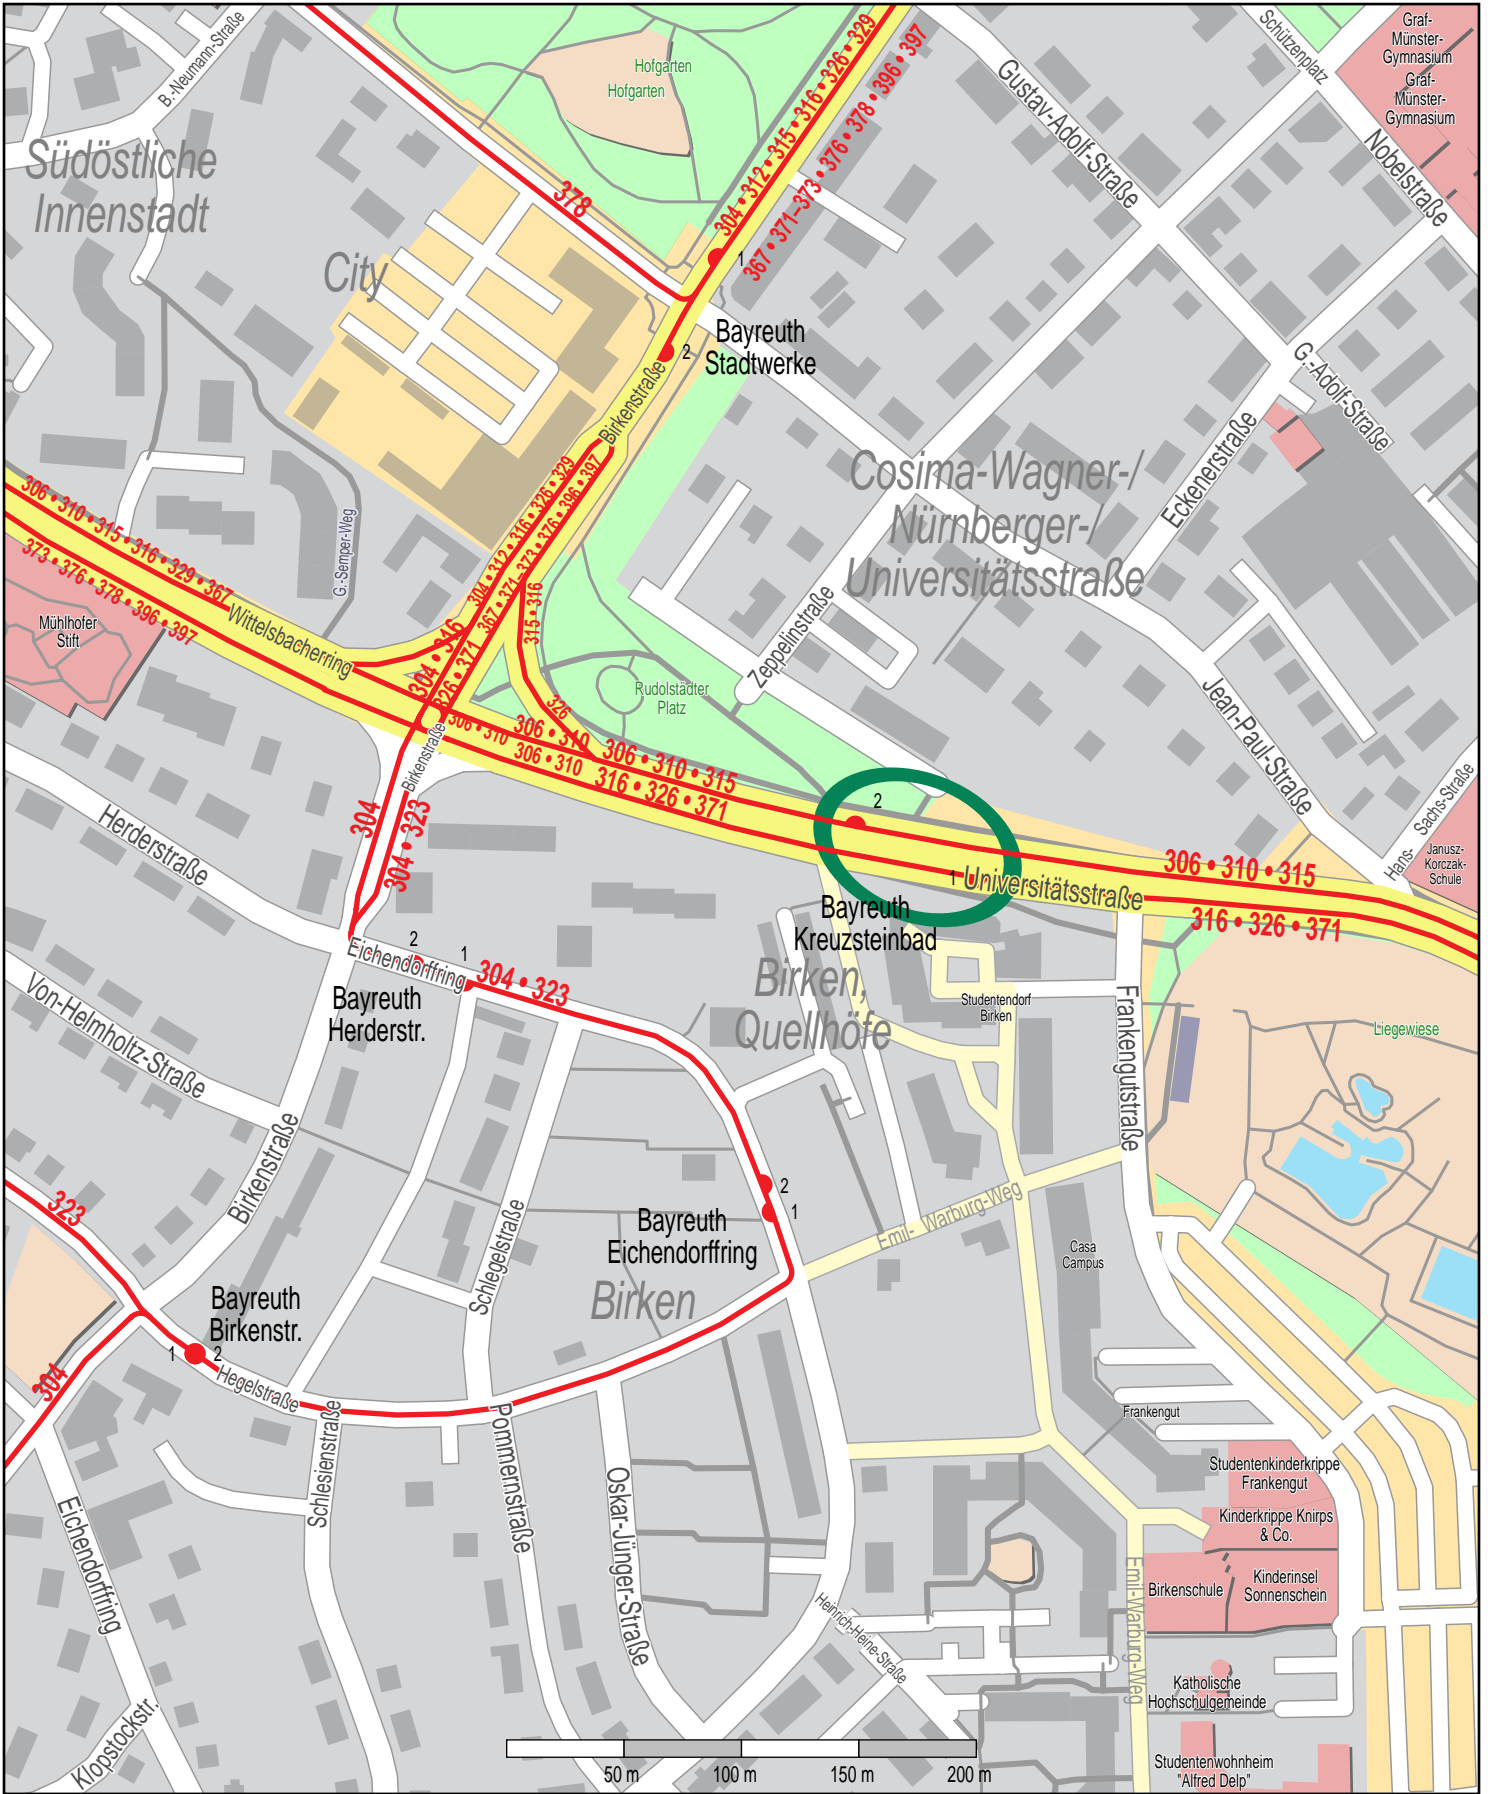

Haltestelle Bayreuth Kreuzsteinbad

© OpenStreetMap Mitwirkende
Bus