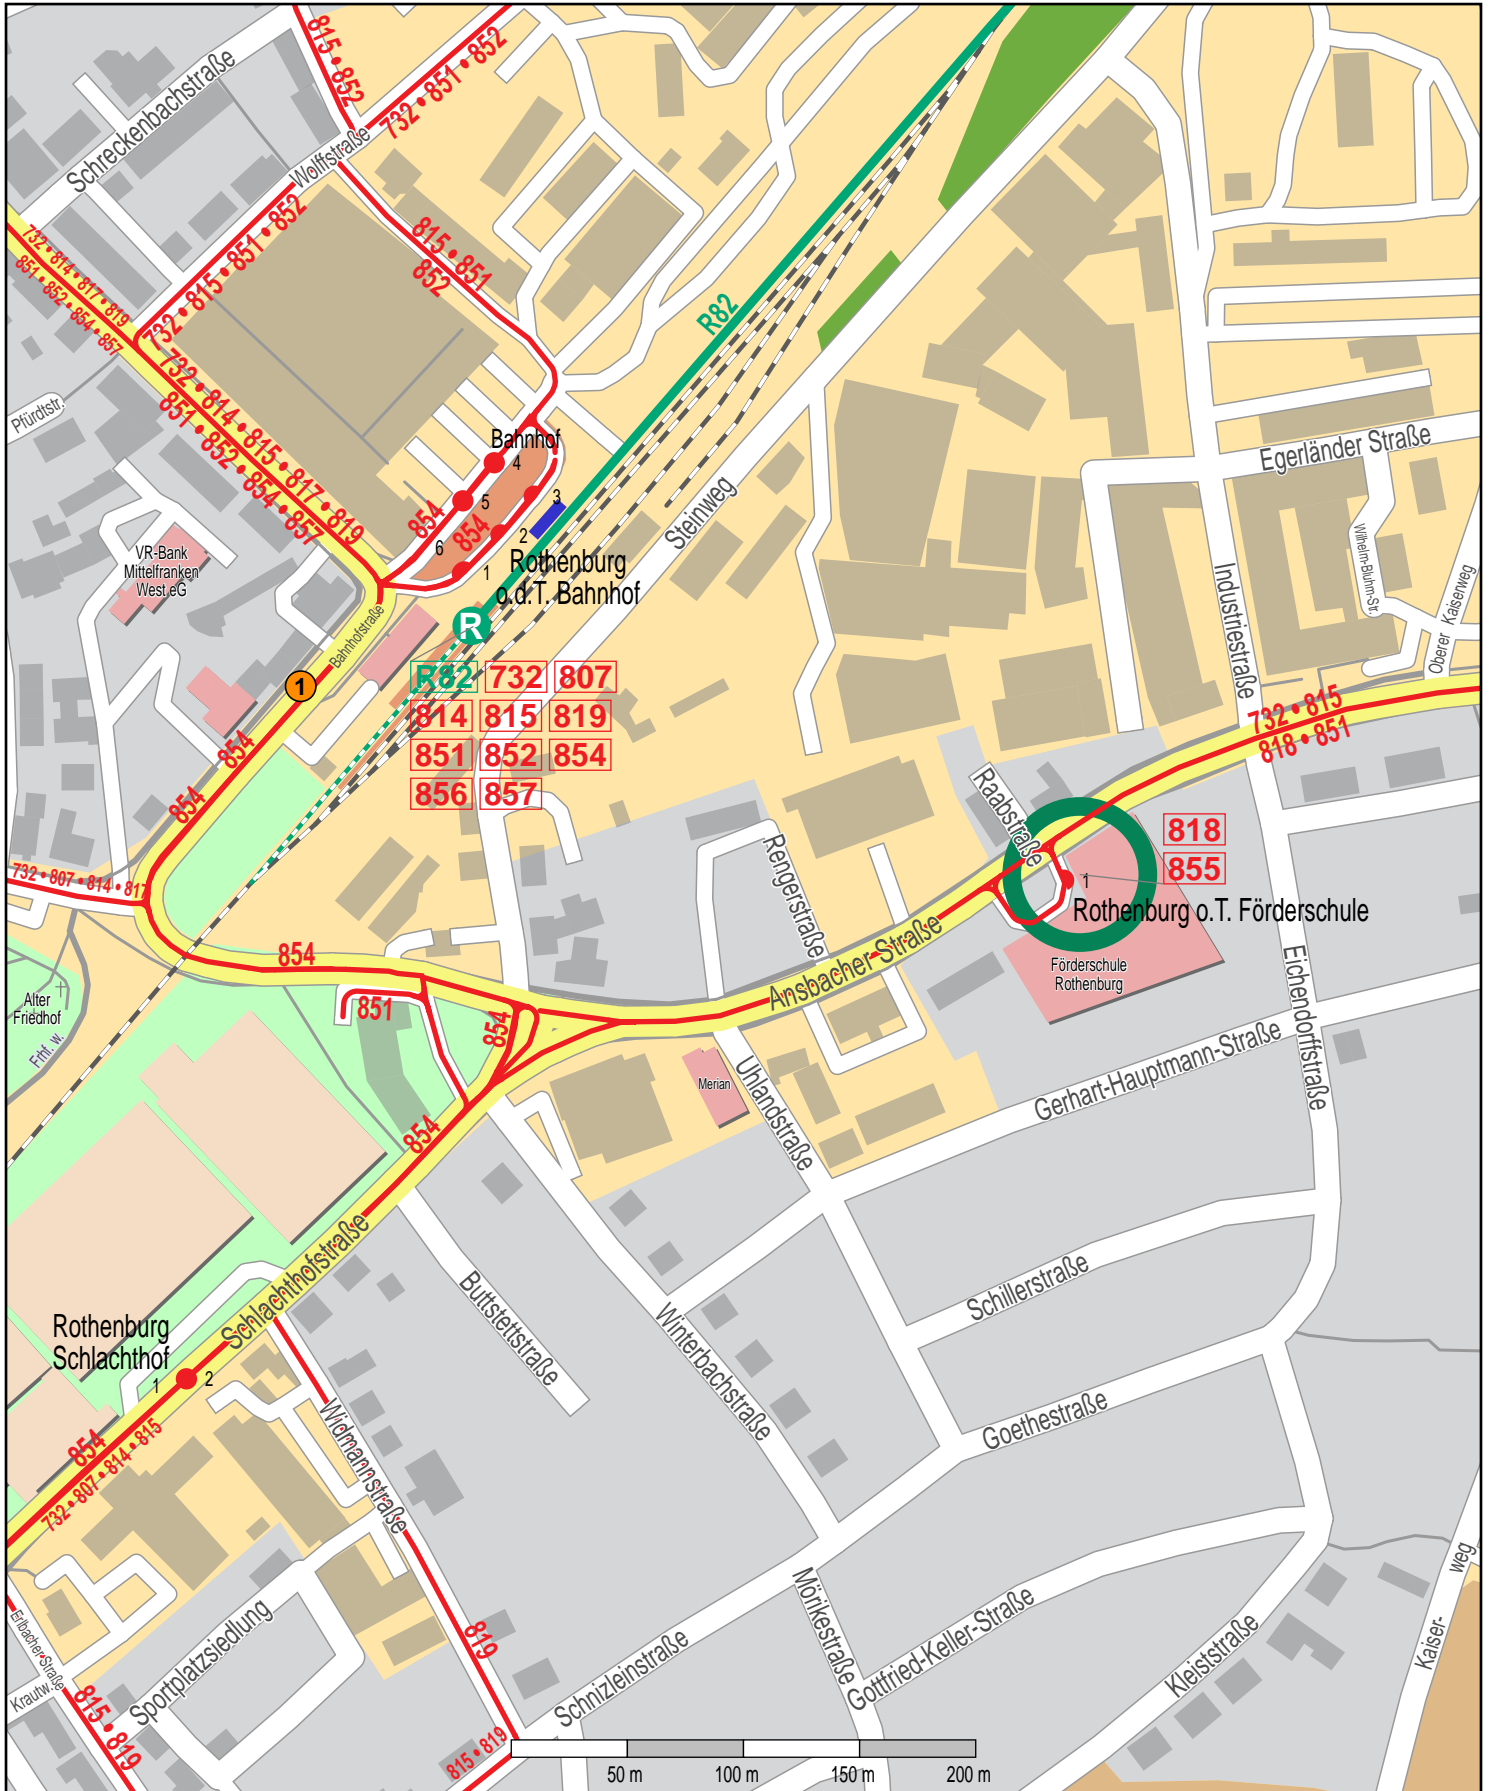

# Haltestelle Rothenburg o.T. Förderschule

© OpenStreetMap-Mitwirkende

— Zug  
— Bus

① VGN-Verkaufsstelle TUI Travel Star (im Bahnhof) Thürauf OHG Bahnhofstr. 12