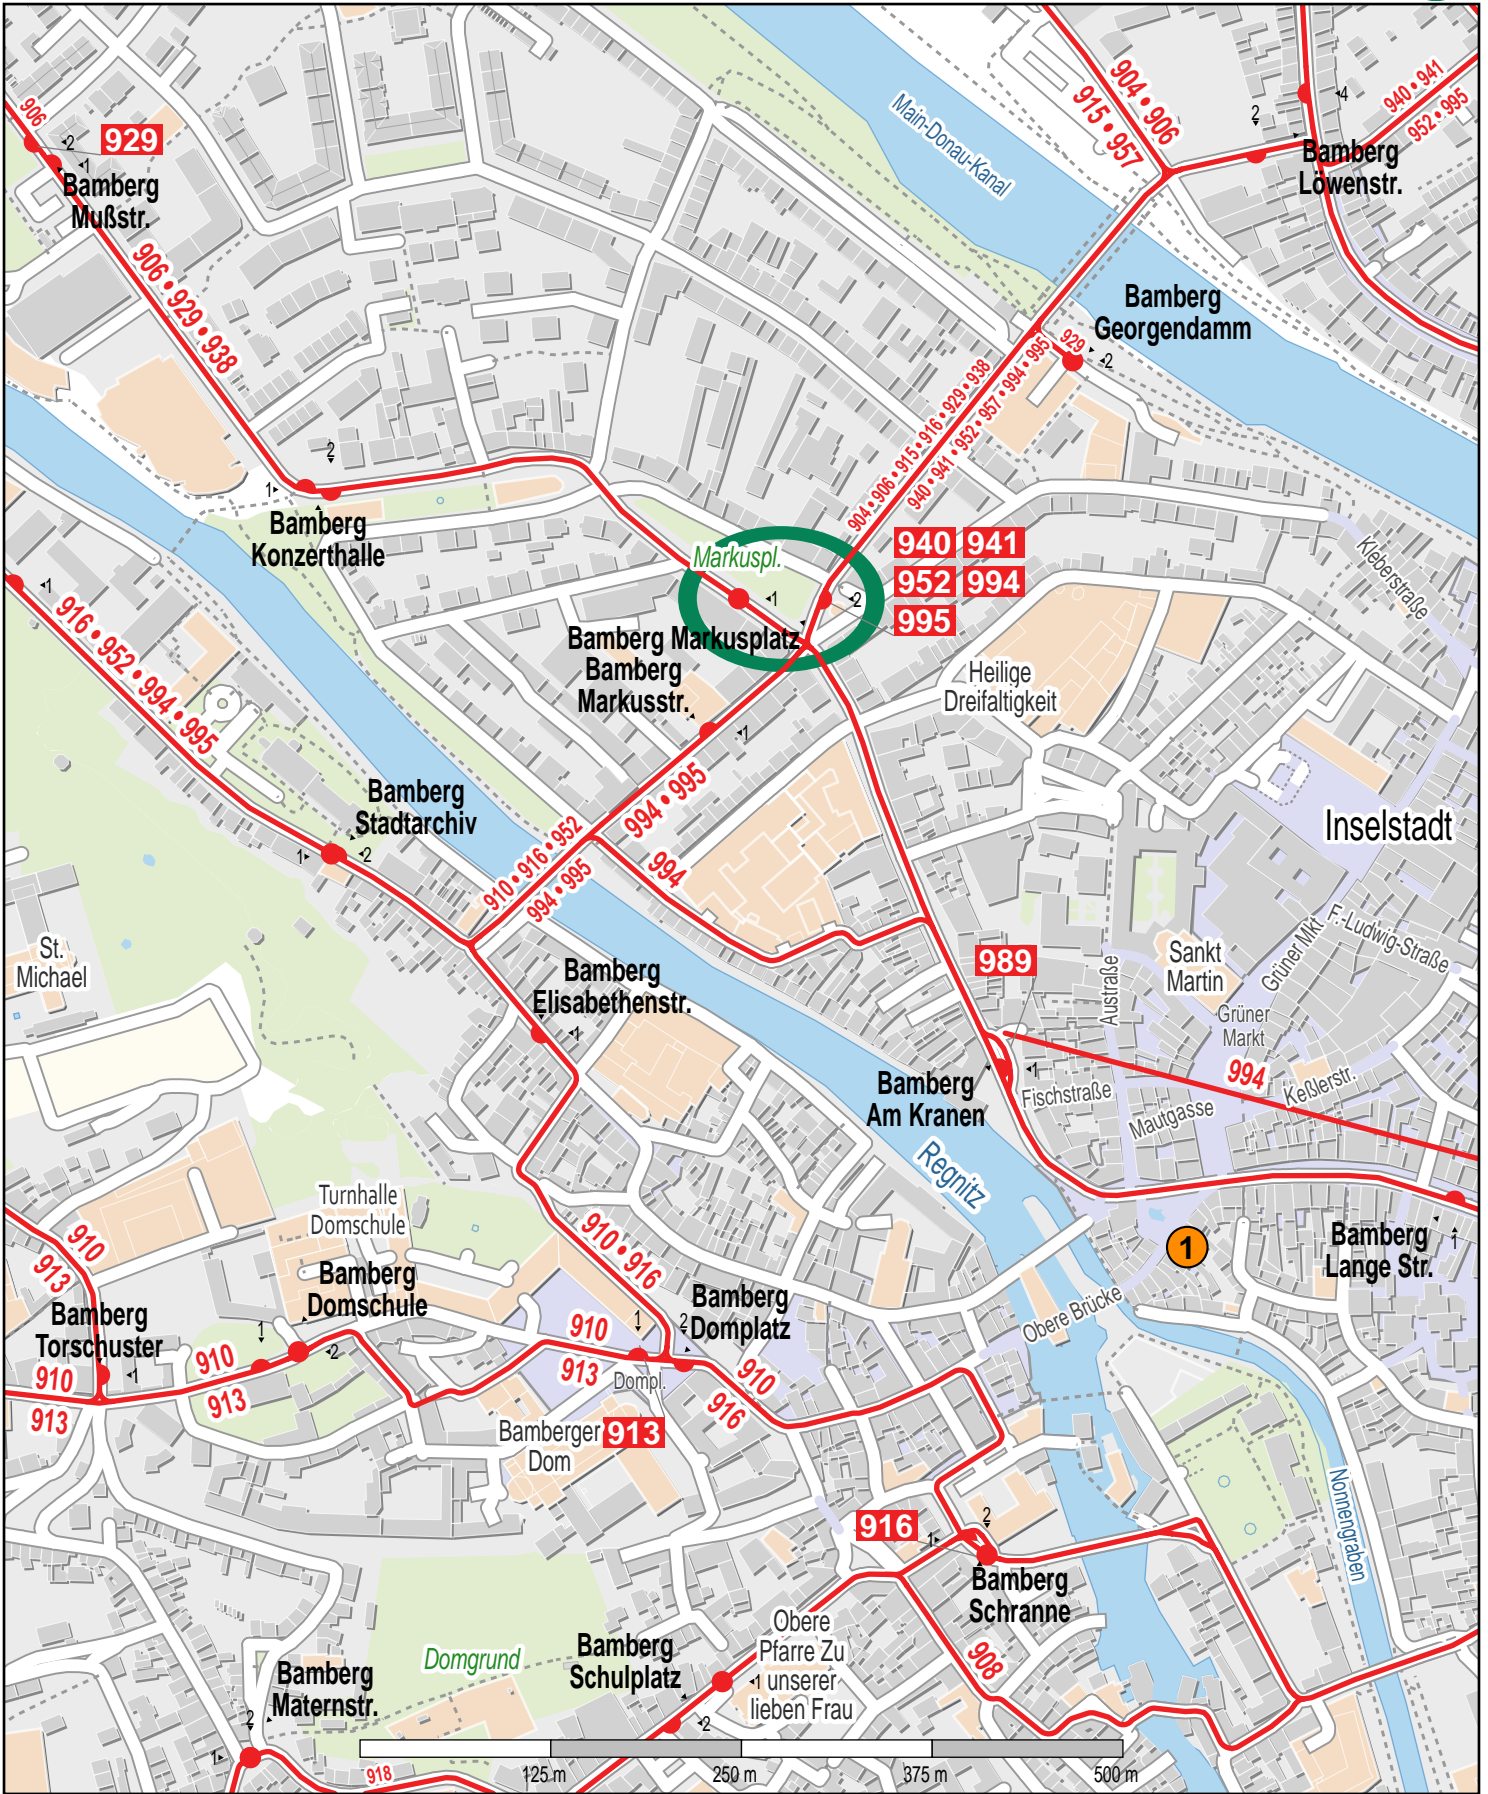

Haltestelle Bamberg Markusplatz

© OpenStreetMap-Mitwirkende
— Bus

1 VGN-Verkaufsstelle Schreibwaren Klee Obstmarkt 2