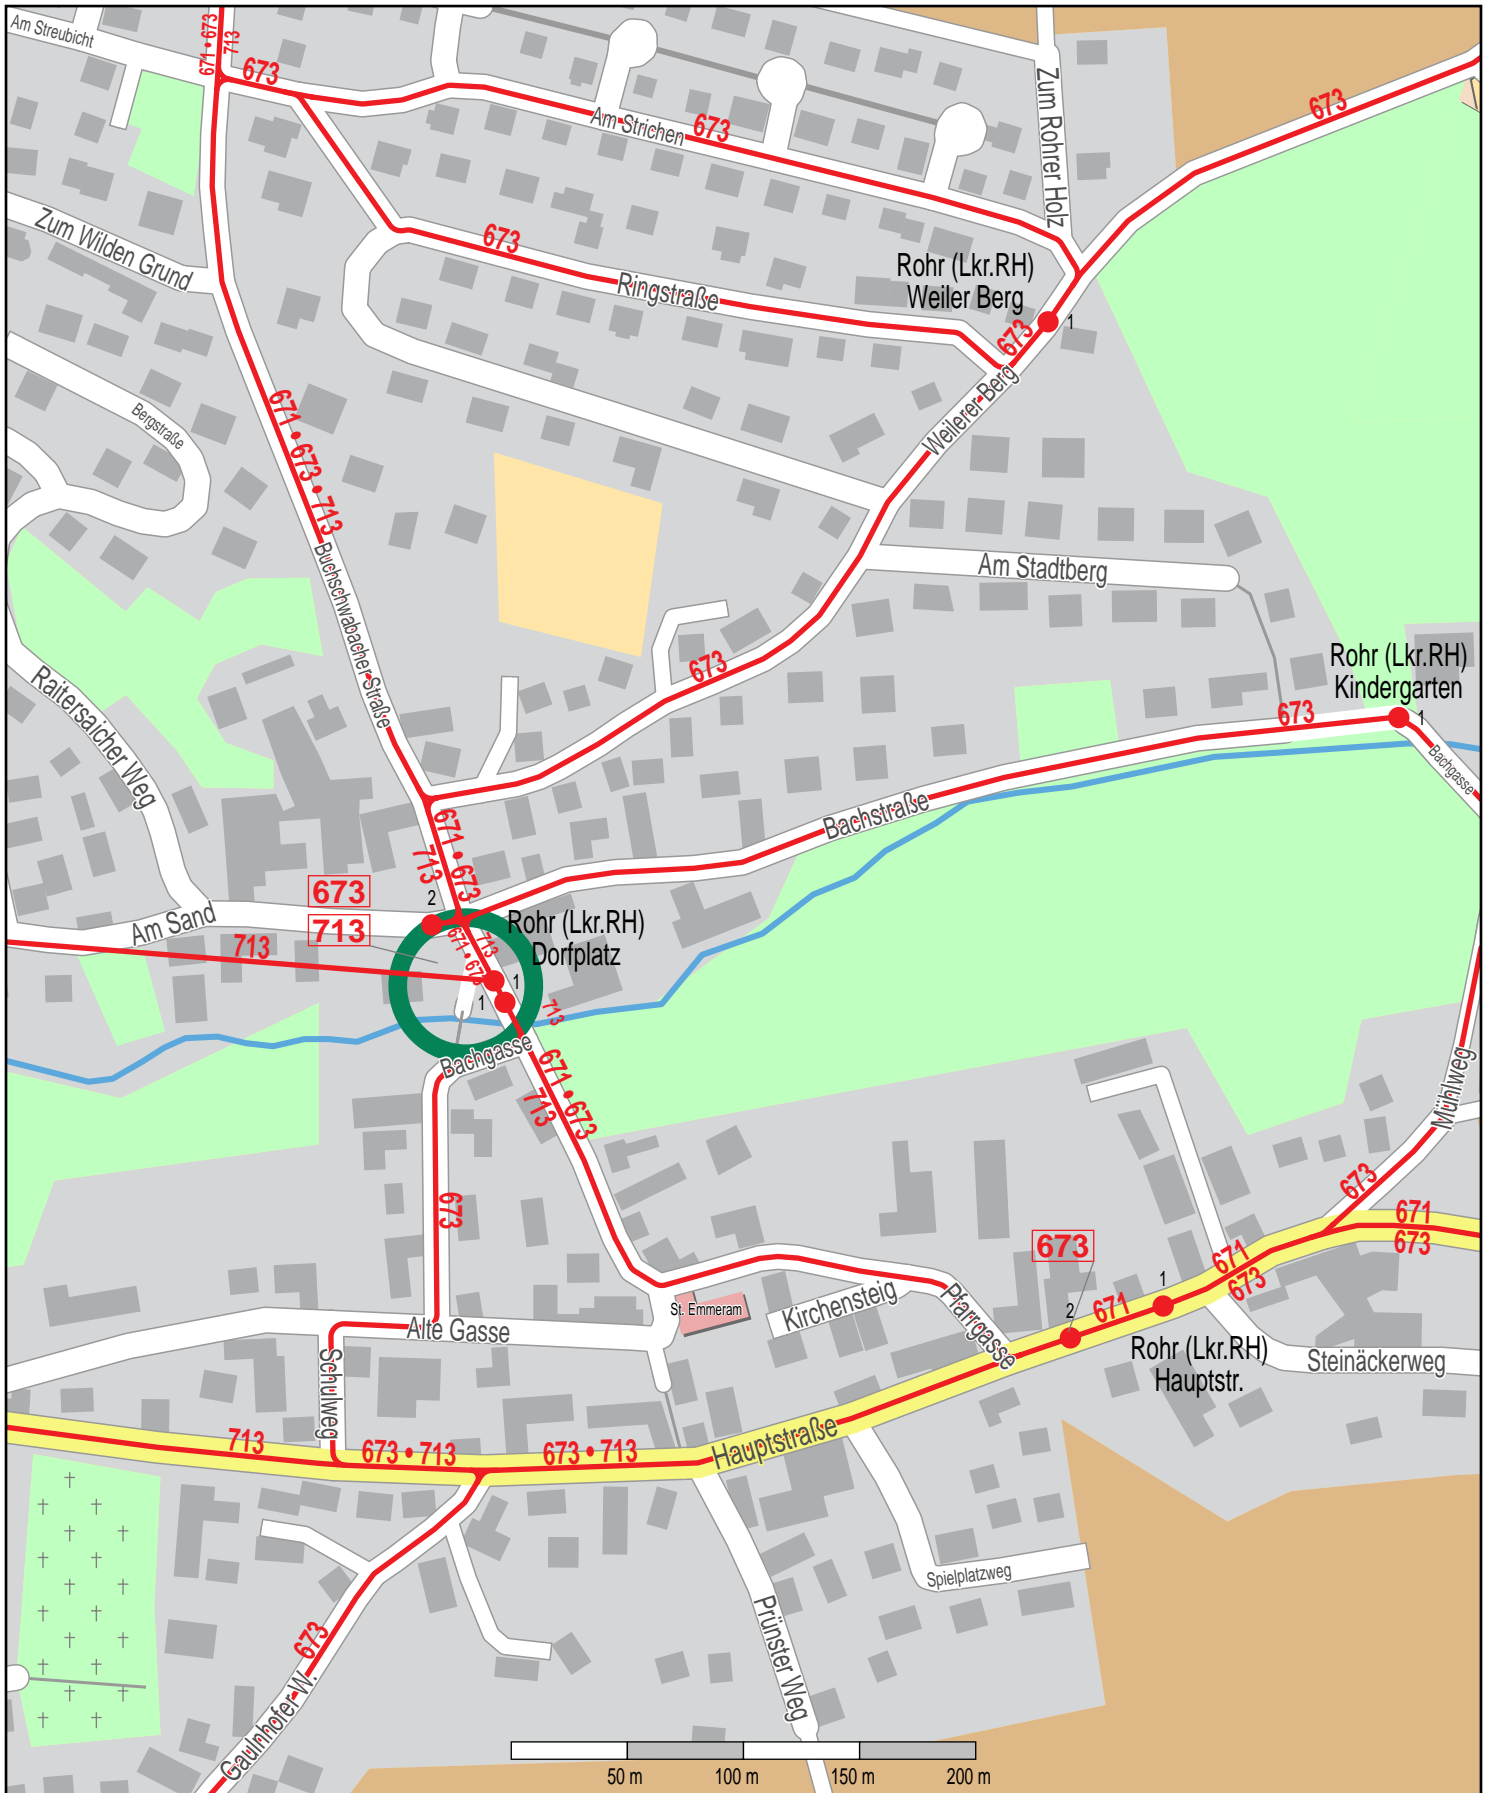

Haltestelle Rohr (Lkr.RH) Dorfplatz

© OpenStreetMap Mitwirkende
Bus